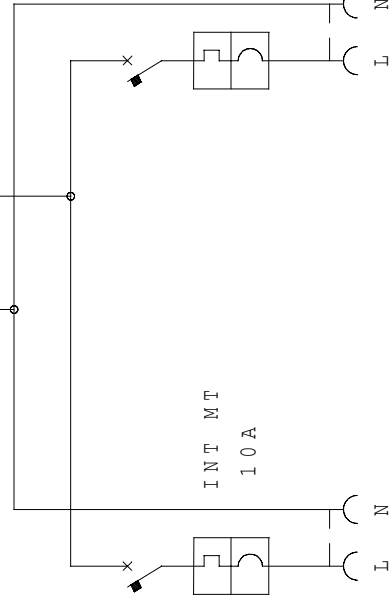

SPINA 2P+T
16A 6h/230V

INT MT
6A CURVA D

TRASFORMATORE
DI SICUREZZA
230/48V 1000VA

INT MT
10A

PRESA 2P
32A 48V

INT MT
10A

PRESA 2P
32A 48V

A termine di legge ci riserviamo la propriet  di questo disegno con divieto di riproduzione e di renderlo comunque noto a terzi o ditte concorrenti