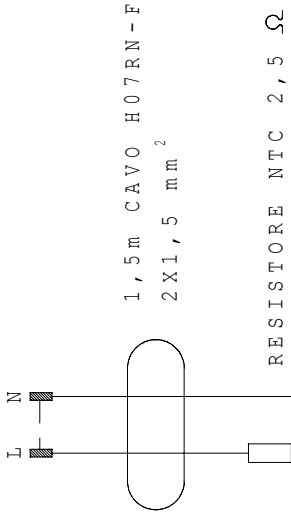

SPINA 2P+T
16A 6h/230V

INT MT
6A CURVA D

TRASFORMATORE
DI SICUREZZA
230/48V 1000VA

INT MT
10A

PRESA 2P
32A 48V

INT MT
10A

PRESA 2P
32A 48V

A termine di legge ci riserviamo la propriet  di questo disegno con divieto di riproduzione e di renderlo comunque noto a terzi o ditte concorrenti

SCAME
S.p.A.
PARRE - (Bergamo)

CODICE
630.021

DATA EMISS.	DATA MODIF.
FIRMA	FIRMA