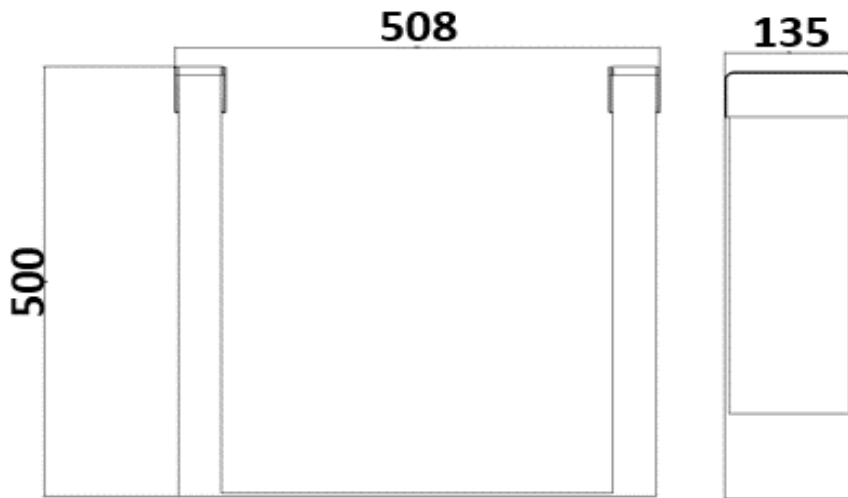

**208.AP82**

Portabiciclette doppio in acciaio zincato  
per colonnina BE-K

**208.AP83**

KIT fissaggio a zanche  
per colonnine BE-K