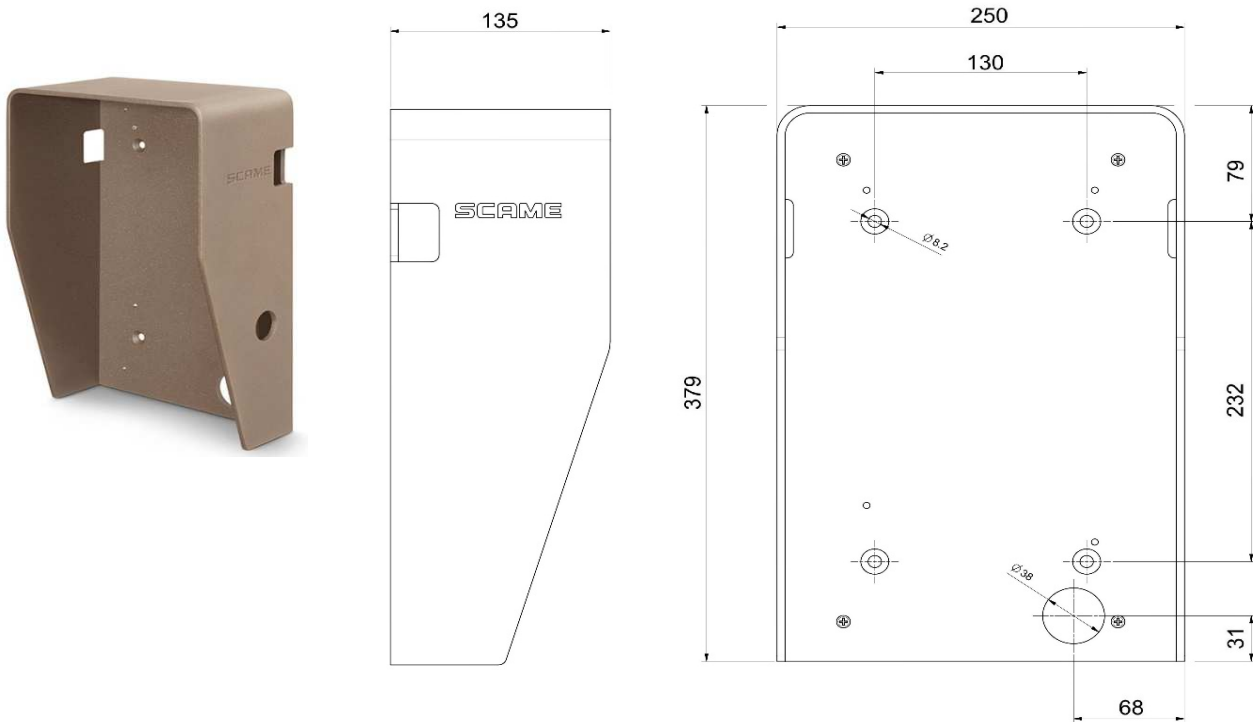

208.AP24

Piastra di fissaggio a parete in alluminio verniciato a polvere colore bronzo per Wall Box BE-W

208.AP25

2 Accessori di fissaggio a supporto tubolare in acciaio zincato per Wall Box BE-W