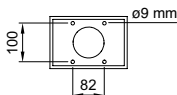

## ART 208.AP82 - ART 208.AP83

KIT FISSAGGIO  
FIXING KIT  
KIT DE FIXATION  
JUEGO DE FIJACIÓN

205.KDxx

205.KAxx

205.KBxx

205.KCxx

**InfoTECH**

<b>ITALY</b>	<b>WORLDWIDE</b>
Numero Verde	ScameOnLine
<b>800-018009</b>	www.scame.com
	infotech@scame.com

(dimensioni in mm) / (dimensions in mm)  
(dimensions en mm) / (dimensiones en mm)