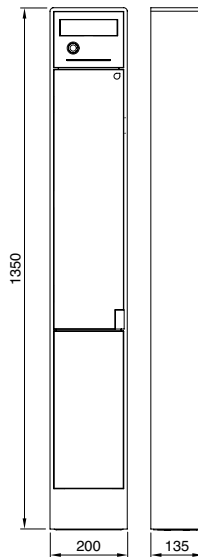

## ART 208.AP82 - ART 208.AP83

KIT FISSAGGIO  
FIXING KIT  
KIT DE FIXATION  
JUEGO DE FIJACIÓN

205.KDxx

205.KAxx

205.KBxx

205.KCxx

**InfoTECH**

<b>ITALY</b>	<b>WORLDWIDE</b>
Numero Verde	ScameOnLine
<b>800-018009</b>	www.scame.com
	infotech@scame.com

(dimensioni in mm) / (dimensions in mm)  
(dimensions en mm) / (dimensiones en mm)