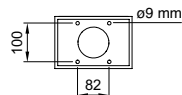

## ART 208.AP82 - ART 208.AP83

KIT FISSAGGIO  
FIXING KIT  
KIT DE FIXATION  
JUEGO DE FIJACIÓN

205.KDxx

205.KAxx

205.KBxx

205.KCxx

**InfoTECH**

<b>ITALY</b>	<b>WORLDWIDE</b>
Numero Verde	ScameOnLine
<b>800-018009</b>	www.scame.com
	infotech@scame.com

(dimensioni in mm) / (dimensions in mm)  
(dimensions en mm) / (dimensiones en mm)