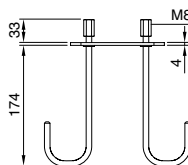

## ART 208.AP82 - ART 208.AP83

KIT FISSAGGIO  
FIXING KIT  
KIT DE FIXATION  
JUEGO DE FIJACIÓN

205.KDxx

205.KAxx

205.KBxx

205.KCxx

**InfoTECH**

<b>ITALY</b>	<b>WORLDWIDE</b>
Numero Verde	ScameOnLine
<b>800-018009</b>	www.scame.com
	infotech@scame.com

(dimensioni in mm) / (dimensions in mm)  
(dimensions en mm) / (dimensiones en mm)