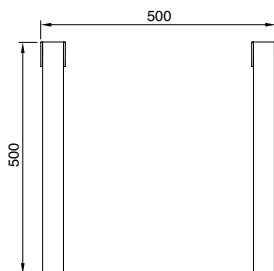

## ART 208.AP82 - ART 208.AP83

KIT FISSAGGIO  
FIXING KIT  
KIT DE FIXATION  
JUEGO DE FIJACIÓN

205.KDxx

205.KAxx

205.KBxx

205.KCxx

**InfoTECH**

<b>ITALY</b>	<b>WORLDWIDE</b>
Numero Verde	ScameOnLine
<b>800-018009</b>	www.scame.com
	infotech@scame.com

(dimensioni in mm) / (dimensions in mm)  
(dimensions en mm) / (dimensiones en mm)