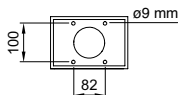

## ART 208.AP82 - ART 208.AP83

KIT FISSAGGIO  
FIXING KIT  
KIT DE FIXATION  
JUEGO DE FIJACIÓN

205.KDxx

205.KAxx

205.KBxx

205.KCxx

**InfoTECH**

<b>ITALY</b>	<b>WORLDWIDE</b>
Numero Verde	ScameOnLine
<b>800-018009</b>	www.scame.com
	infotech@scame.com

(dimensioni in mm) / (dimensions in mm)  
(dimensions en mm) / (dimensiones en mm)