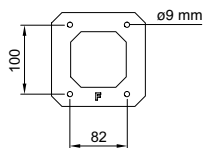

## ART 208.AP82 - ART 208.AP83

KIT FISSAGGIO  
FIXING KIT  
KIT DE FIXATION  
JUEGO DE FIJACIÓN

205.KDxx

205.KAxx

205.KBxx

205.KCxx

**InfoTECH**

<b>ITALY</b>	<b>WORLDWIDE</b>
Numero Verde	ScameOnLine
<b>800-018009</b>	www.scame.com
	infotech@scame.com

(dimensioni in mm) / (dimensions in mm)  
(dimensions en mm) / (dimensiones en mm)