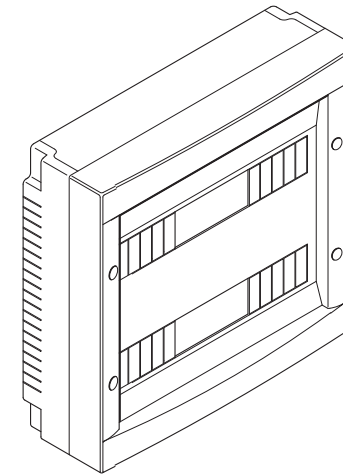

CENTRALINO DA PARETE
SURFACE MTG. ENCLOSURE
VERTEILER
WANDMONTAGE
CAJA DE SUPERFICIE

673.