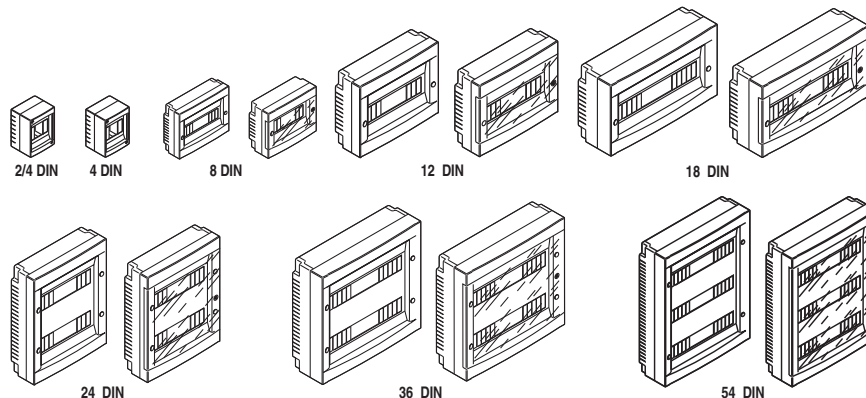

		Senza portella - Without windows Sans fenêtres - Ohne schiebe Sin ventanas		Con portella fumé - With tinted windows En verre fumé - Mit getönter schiebe Con ventana de cristal coloreado	
Moduli DIN (17,5 mm) DIN Modules (17,5 mm) Modules DIN (17,5 mm) DIN Moduln (17,5 mm) Módulos DIN (17,5 mm)	A x B x C (mm) Dimensions (mm) Dimensions (mm) Dimensionen (mm) Dimensiones (mm)	Potenza dissipabile (W)* Dissipate heat power(W)* Puissance qu'on peut dissiper (W)* Wärmeabführvermögen(W)* Potencia disipable (W)*	Articolo Article Article Artikel Artículo	Potenza dissipabile (W)* Dissipate heat power(W)* Puissance qu'on peut dissiper (W)* Wärmeabführvermögen(W)* Potencia disipable (W)*	Articolo Article Article Artikel Artículo
2/4	130x97x84	9	673.2102 673.2102B	-	-
4 DIN	4+1/2 (4+1/2)	190x135x108	11	673.2104 673.2104B	-
	8+1 (8+1)	190x254x108	-	-	17 673.2008 673.2008B
	8+2 (8+2)	190x254x108	18	673.2108 673.2108B	-
	12+1 (12+1)	250x326x108	-	-	24(48▲) 673.2012 673.2012B
12 DIN	12+2 (12+2)	250x326x108	25(50▲)	673.2112 673.2112B	-
	24+4 (12+2) (12+2)	400x326x108	41(87▲)	673.4124 673.4124B	36(63▲) 673.4024 673.4024B
	18+1 (18+1)	250x434x140	-	-	42(74▲) 673.2018 673.2018B
18 DIN	18+2 (18+2)	250x434x140	43(85▲)	673.2118 673.2118B	-
	36+4 (18+2) (18+2)	400x434x140	75(108▲)	673.4136 673.4136B	57(96▲) 673.4036 673.4036B
	54+5 (18+2) (18+1) (18+2)	550x434x140	-	-	75(125▲) 673.5054 673.5054B
	54+6 (18+2) (18+2) (18+2)	550x434x140	103(140▲)	673.5154 673.5154B	-

▲ 2 centralini sovrapposti verticalmente
 ▲ N. 2 gearcases vertically superposed
 ▲ 2 distributeurs superposés verticalement
 ▲ 2 vertikal einander überlagernde Steuergehäuse
 ▲ 2 centralitas superpuestas verticalmente