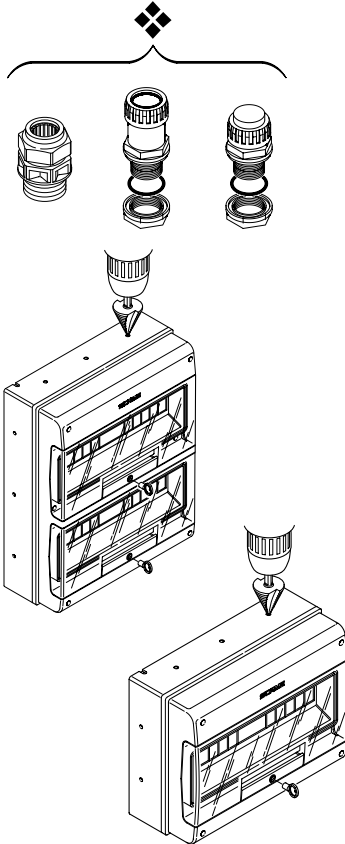

IEC/EN 62208 **IP66 CE**

CENTRALINI E QUADRI DA PARETE - CLASSIFICATI "GP" UO 400V-UI 1000V~ 1500V :-
SURFACE-MOUNTING DISTRIBUTION BOXES
BOITIERS DE DISTRIBUTION MURAUX
VERTEILERKÄSTEN FÜR WANDMONTAGE
CUADROS DE DISTRIBUCION DE PARED
صندوق التوزيع الكهربائي الحائطي - مصنف

Articolo Article Article Artikel Articulo بضاعة	Moduli DIN DIN modules Modules DIN DIN Moduln Módulos DIN وحدات DIN	Potenza dissipabile (W) Dissipate heat power (W) Puissance qu'on peut dissiper (W) Wärmeabführvermögen (W) Potencia disipable (W) القوة التي يمكن تبديدها (W)
672.1100	0	20
672.1101	0	20
672.1200	6+6	20
672.1300	0	20
672.1301	0	20
672.2002	2	6
672.2004	4	10
672.2008	8	14
672.2012	12	22
672.2016	16	28
672.4024	24	30
672.4032	32	47
672.4116	16	28
672.4216	16	28
672.4316	16	28
672.5048	48	54
672.5116	16	28
672.5416	16	28
672.5316	16	28
672.5616	16	28
672.7064	64	60
672.2100	8	14
672.UK2100	8	14
672.2200	8	14
672.UK2200	8	14
672.2300	8	14
672.UK2300	8	14
672.2301	8	14
672.UK2301	8	14
672.3100	12	22
672.UK3100	12	22
672.3200	12	22
672.UK3200	12	22
672.3300	12	22
672.UK3300	12	22
672.3302	12	22
672.UK3302	12	22
672.5122	24	28
672.5522	24	28
672.5622	24	28
672.5822	24	28

InfoTECH

ITALY

WORLDWIDE

Numero Verde

800-018009

ScameOnLine

www.scame.com

infotech@scame.com