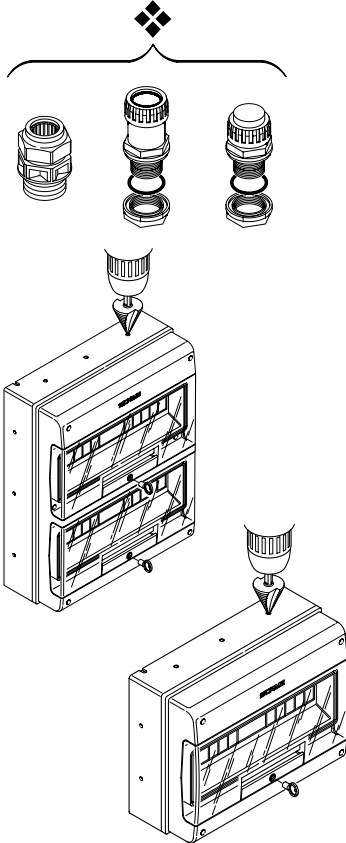

EN 60670-24 **IP66 CE**

**CENTRALINI E QUADRI DA PARETE - CLASSIFICATI "GP" UO 400V-UI 1000V~ 1500V ::**  
 SURFACE-MOUNTING DISTRIBUTION BOXES  
 BOITIERS DE DISTRIBUTION MURAUX  
 VERTEILERKÄSTEN FÜR WANDMONTAGE  
 CUADROS DE DISTRIBUCION DE PARED  
 صندوق التوزيع الكهربائي الحائطي - مصنف

Articolo Article Article Artikel Articulo بضاعة	Moduli DIN DIN modules Modules DIN DIN Moduln Módulos DIN وحدات DIN	Potenza dissipabile (W) Dissipate heat power (W) Puissance qu'on peut dissiper (W) Wärmeabführvermögen (W) Potencia disipable (W) القوة التي يمكن تبديدها (W)
672.1100	0	20
672.1101	0	20
672.1200	6+6	20
672.1300	0	20
672.1301	0	20
672.2002	2	6
672.2004	4	10
672.2008	8	14
672.2012	12	22
672.2016	16	28
672.4024	24	30
672.4032	32	47
672.4116	16	28
672.4216	16	28
672.4316	16	28
672.5048	48	54
672.5116	16	28
672.5416	16	28
672.5316	16	28
672.5616	16	28
672.7064	64	60
672.2100	8	14
672.UK2100	8	14
672.2200	8	14
672.UK2200	8	14
672.2300	8	14
672.UK2300	8	14
672.2301	8	14
672.UK2301	8	14
672.3100	12	22
672.UK3100	12	22
672.3200	12	22
672.UK3200	12	22
672.3300	12	22
672.UK3300	12	22
672.3302	12	22
672.UK3302	12	22
672.5122	24	28
672.5522	24	28
672.5622	24	28
672.5822	24	28