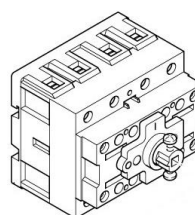

NEW

2. CONTACTS AUXILIAIRES POUR INTERRUPTEURS-SECTIONNEURS 63A-80A-100A

L'offre SCAME de contacts auxiliaires pour interrupteurs-sectionneurs se complète des nouveaux contacts pour interrupteurs-sectionneurs de 63A-80A-100A.

Les nouveaux articles suivants sont donc codifiés.

DESCRIPTION	CONDITIONNEMENT EMBALLAGE	Référence ARTICLE
Contact NF - 16A pour interrupteur 63A-80A-100A – couleur ROUGE	10	590.PL004003
Contact NO - 16A pour interrupteur 63A-80A-100A – couleur VERTE	10	590.PL004004

Ces produits permettront donc d'équiper de contacts auxiliaires tous les articles SCAME utilisant un interrupteur-sectionneur de 63A-80A-100A.