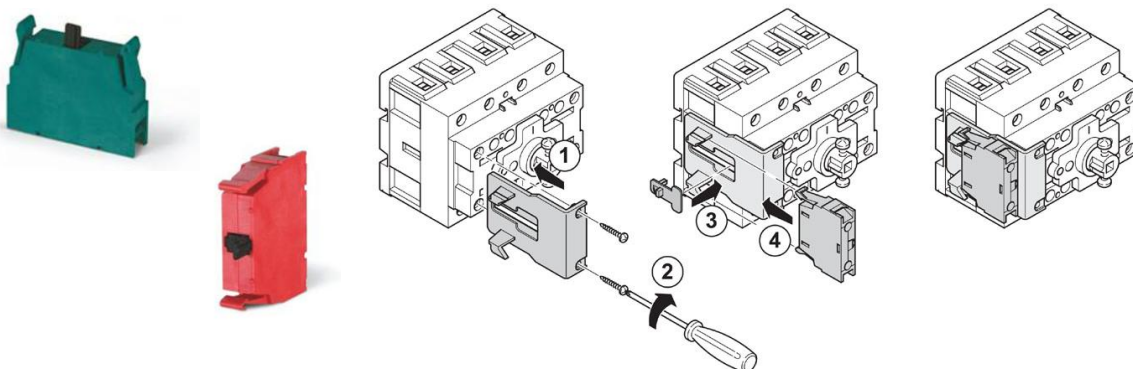

BASE 16A-32A IP44

TOP 16A-32A IP44-IP66/IP67

COMBI 16A-32A IP44

Caractéristiques principales:

- bornes à vis pour 16A et 32A, contacts nickelés ;
- fixation murale externe ;
- passe-câble de série pour versions IP44 ;
- entrée-sortie pour version TOP 3P+T et 3P+N+T ;
- base réversible pour version TOP ;
- solutions avec dispositifs de sécurité SAFE-IN pour versions TOP ;
- vis de fermeture imperdables en acier inox ;
- joint imperdable d'une seule pièce (le cas échéant) ;
- accessoire bornier entrée-sortie pour versions TOP ;
- matières plastiques sans halogènes ;

BASE 16A-32A IP44

TOP 16A-32A IP44-IP66/IP67

- Norme française
- Norme P30 Italienne
- Norme allemande

COMBI 16A-32A IP44

Nous vous invitons à contacter SCAME pour toute demande de documentation, référence article, disponibilité et prix.

NEW

2. CONTACTS AUXILIAIRES POUR INTERRUPTEURS-SECTIONNEURS 63A-80A-100A

L'offre SCAME de contacts auxiliaires pour interrupteurs-sectionneurs se complète des nouveaux contacts pour interrupteurs-sectionneurs de 63A-80A-100A.

Ces produits permettront donc d'équiper de contacts auxiliaires tous les articles SCAME utilisant un interrupteur-sectionneur de 63A-80A-100A.

**Série OMNIA
63A**

**Série ADVANCE 2
63A**

**Série COMMAND
63A-80A-100A**