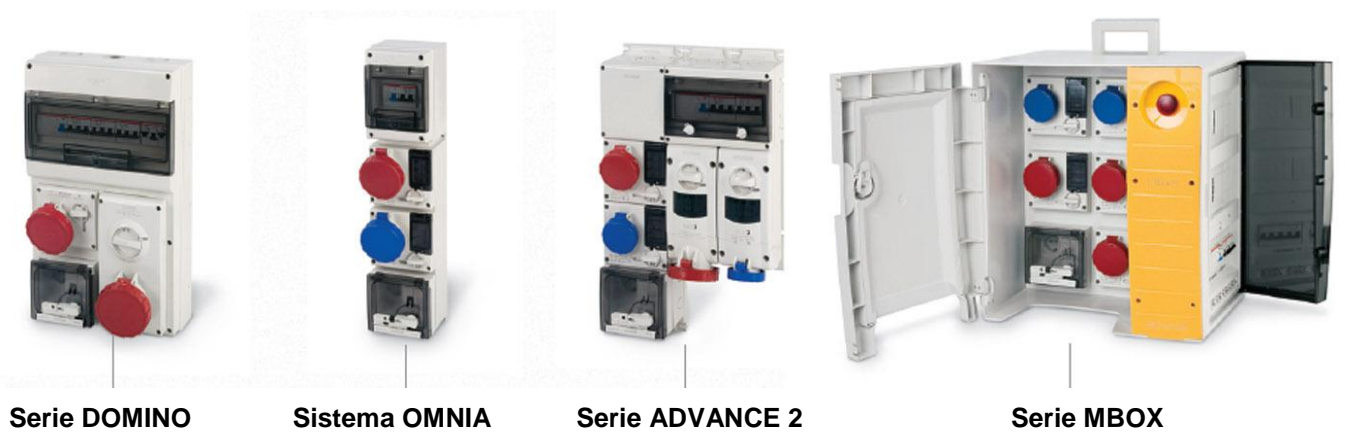

Protezioni previste:

- Fusibile 6,3x32mm max 10A
- Magnetotermica
- Magnetotermica e differenziale
- Nessuna protezione

Principali caratteristiche:

- Dimensioni OMNIA (136x125mm)
- IP56 a spina inserita (guarnizioni sportello coperchio)
- Interblocco: la mostrina non si apre con interruttore in "1"
- Lucchettabilità in "0" ed "1"
- Molla per chiusura automatica della mostrina

Modulare con i sistemi SCAME

Serie DOMINO

Sistema OMNIA

Serie ADVANCE 2

Serie MBOX

Vi invitiamo a contattare gli uffici SCAME per richiedere documentazione, codici articolo, disponibilità e prezzi.

NEW

2. QUADRI SERIE MBOX 2 - 3 - 5 (VUOTI)

L'illuminamento dei vani è garantito da un sistema a led ad alta efficienza e bassi consumi. Il sistema viene gestito da una scheda elettronica collegata ad un sensore.

La gamma va a completamento della serie MBOX 3-5 Night&day cablata

Vi invitiamo a contattare gli uffici SCAME per richiedere documentazione, codici articolo, disponibilità e prezzi.

NEW

3. UNIBOX: 4 AND 6 GANGS IP40

L'offerta Unibox con grado di protezione IP40 si allinea a quella con grado di protezione IP55. Le due nuove versioni per installazione orizzontale, permettono l'alloggiamento di frutti Evolution e, con apposito adattatore in dotazione, di frutti serie Basic/8000.