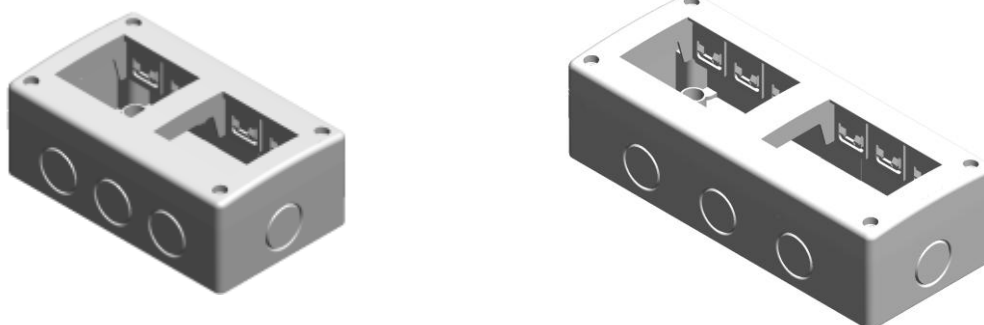

Protezioni previste:

- Fusibile 6,3x32mm max 10A
- Magnetotermica
- Magnetotermica e differenziale
- Nessuna protezione

Principali caratteristiche:

- Dimensioni OMNIA (136x125mm)
- IP56 a spina inserita (guarnizioni sportello coperchio)
- Interblocco: la mostrina non si apre con interruttore in "1"
- Lucchettabilità in "0" ed "1"
- Molla per chiusura automatica della mostrina

Ampliata la gamma introducendo un dispositivo automatico che garantisce al calar dell'intensità luminosa esterna, l'illuminazione del vano prese e del vano porta apparecchi di protezione e comando. Ciò permette l'individuazione e l'utilizzo del prodotto in condizioni di scarso illuminamento, ideale per cantieri, per campeggi ed aree di parcheggio.

Vi invitiamo a contattare gli uffici SCAME per richiedere documentazione, codici articolo, disponibilità e prezzi.

NEW

3. UNIBOX: 4 AND 6 GANGS IP40

L'offerta Unibox con grado di protezione IP40 si allinea a quella con grado di protezione IP55. Le due nuove versioni per installazione orizzontale, permettono l'alloggiamento di frutti Evolution e, con apposito adattatore in dotazione, di frutti serie Basic/8000.

NEW

4. NUOVA VERSIONE QUADRO DI DISTRIBUZIONE SERIE BLOCK

Ampliata la gamma introducendo nuova versione vuota con preforature per prese Standard domestico con flangia 50 x 60 (Serie Domo, fam. 570). Particolarmente utilizzato nelle applicazioni dove sono richieste prese di tipo domestico.