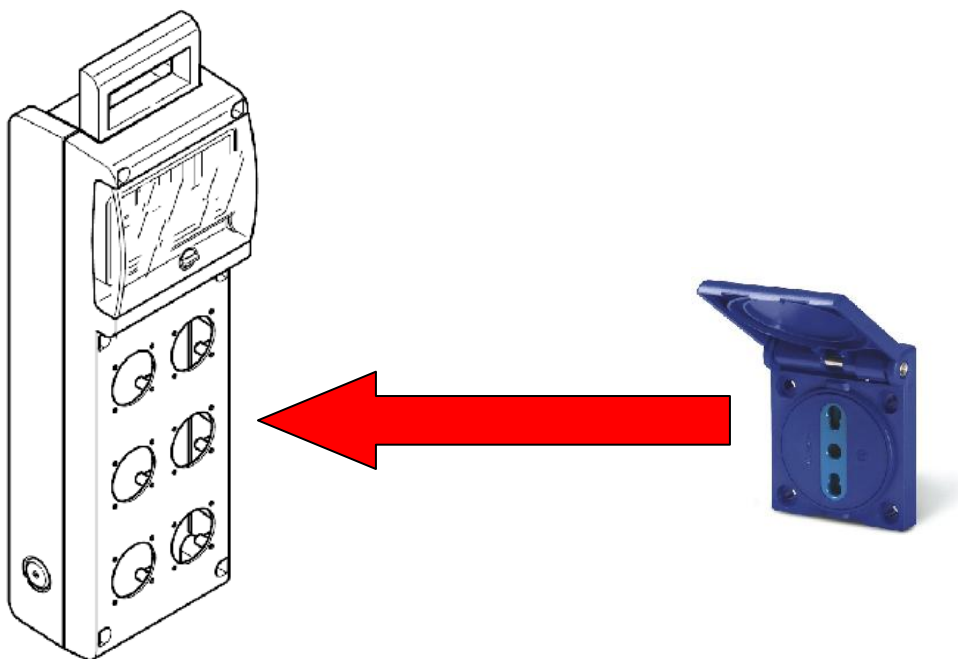

Standard disponibili per le prese:

- Presa 2P+T 16A – 250V ~ P11/P17 standard Italiano
- Presa 2P+T 16A – 250V ~ P30 standard Italiano
- Presa 2P+T 16A – 250V ~ Standard tedesco
- Presa 2P+T 16A – 250V ~ Standard Francese

DESCRIZIONE	MODULO DIN	PREFOR. PRESA	DIMENSIONI	CONFEZIONE IMBALLO	CODICE ARTICOLO
Block 3	6	6	136x440x105	1/12	632.3530-000