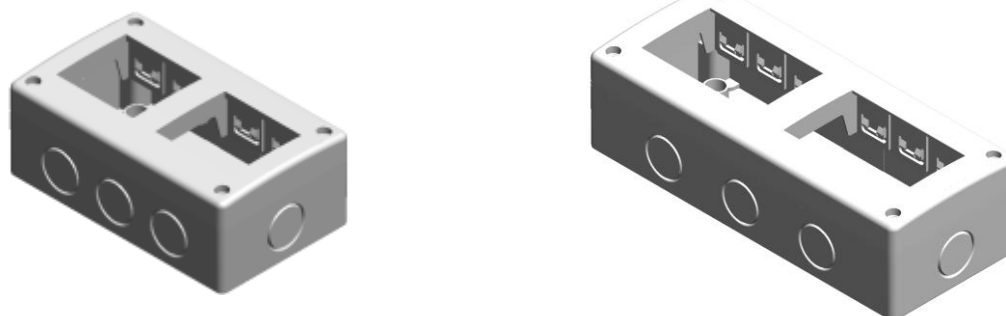

Protections prévues :

- Fusible 6,3x32mm max. 10A
- Magnétothermique
- Magnétothermique et différentielle
- Aucune protection

Caractéristiques principales :

- Dimensions OMNIA (136x125mm)
- IP56 avec fiche introduire (joint porte couvercle)
- Interverrouillage : barrette non ouvrable avec interrupteur en "1"
- Verrouillable en "0" et "1"
- Ressort pour fermeture automatique barrette

**NEW** 2. TABLEAUX GAMME MBOX 2 - 3 - 5 (VIDES)

La gamme se complète d'un dispositif automatique assurant, en cas de baisse de la luminosité externe, l'illumination du compartiment prises et du compartiment porte-appareils de protection et de commande. Il est ainsi possible d'identifier et d'utiliser le produit dans l'obscurité ; idéal pour les chantiers, le camping et les zones de stationnement.

L'illumination des compartiments est assurée par un système à led haute efficacité et faible consommation. Le système est géré par une carte électronique reliée à un capteur.

La gamme complète la gamme MBOX 3-5 Night&day câblée

Nous vous invitons à contacter SCAME pour toute demande de documentation, référence article, disponibilité et prix.

**NEW** 3. UNIBOX : 4 AND 6 GANGS IP40

L'offre Unibox à degré de protection IP40 est alignée avec celle à degré de protection IP55. Les deux nouvelles versions pour installation horizontale permettent le logement des éléments Evolution et, avec l'adaptateur fourni, des éléments gamme Basic/8000.