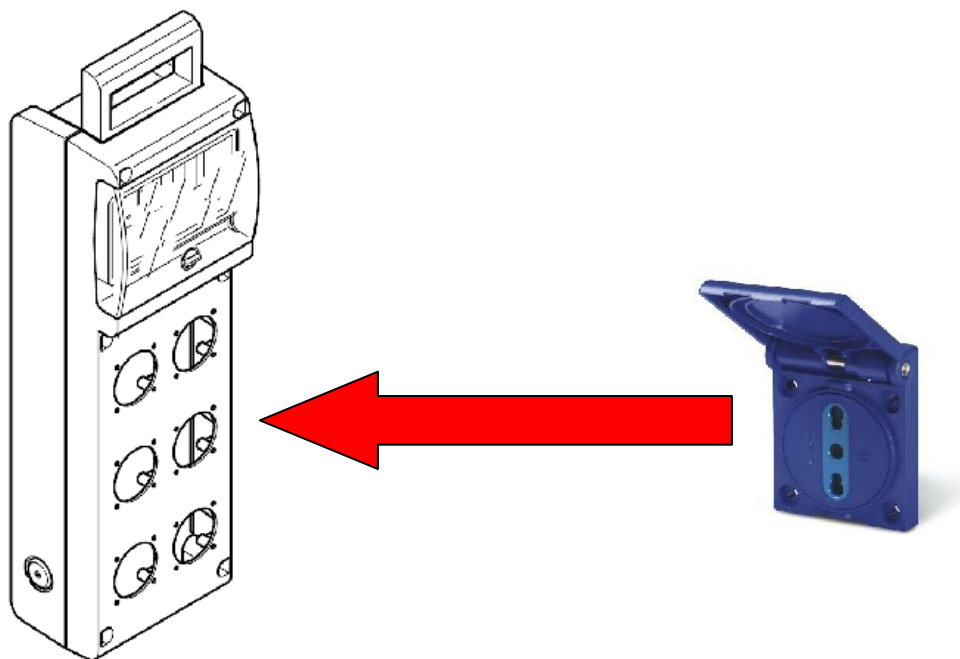

Standard disponibles pour les prises :

- Prise 2P+T 16A – 250V ~ P11/P17 standard italien
- Prise 2P+T 16A – 250V ~ P30/ standard italien
- Prise 2P+T 16A – 250V ~ / standard allemand
- Prise 2P+T 16A – 250V ~ / standard français

DESCRIPTION	MODULE DIN	PRÉPERÇ. PRISE	DIMENSIONS	CONDITION. EMBALLAGE	REF. ARTICLE
Block 3	6	6	136x440x105	1/12	632.3530-000