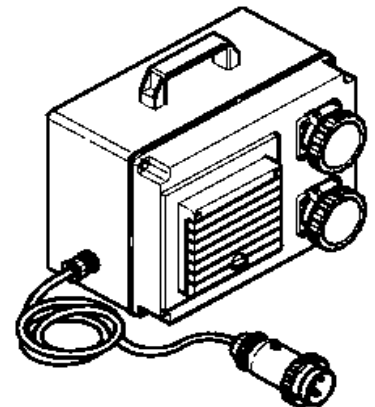

2) NUOVI QUADRI PORTATILI CON TRASFORMATORE

L'alimentazione con trasformatore di sicurezza permette l'utilizzo di apparecchi elettrici in luoghi conduttori ristretti che sono quei luoghi limitati essenzialmente da superfici metalliche nei quali è probabile che una persona possa venire in contatto con tali superfici attraverso un'ampia parte del corpo come per esempio cisterne metalliche, interno di tubazioni metalliche, cunicoli umidi, scavi nel terreno, ecc. Documentazione su richiesta.

3) QUADRI ASC IP55 SU CAVALLETTO PIEGHEVOLE

Permette il trasporto del quadro molto facilmente con prestazioni di sicurezza elevate. Infatti ci sono 6 interbloccate con un interruttore generale RCD/MT di 30mA ed ogni presa è protetta con un MT di 16A. Documentazione su richiesta.