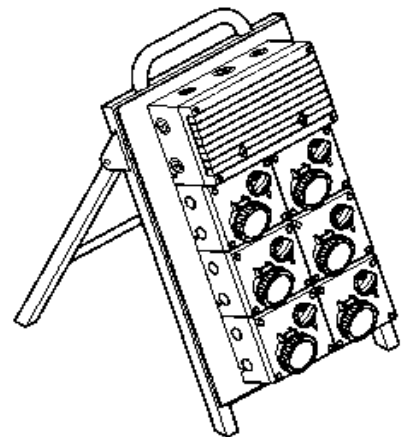

2) NUOVI QUADRI PORTATILI CON TRASFORMATORE

L'alimentazione con trasformatore di sicurezza permette l'utilizzo di apparecchi elettrici in luoghi conduttori ristretti che sono quei luoghi limitati essenzialmente da superfici metalliche nei quali è probabile che una persona possa venire in contatto con tali superfici attraverso un'ampia parte del corpo come per esempio cisterne metalliche, interno di tubazioni metalliche, cunicoli umidi, scavi nel terreno, ecc. Documentazione su richiesta.

3) QUADRI ASC IP55 SU CAVALLETTO PIEGHEVOLE

Permette il trasporto del quadro molto facilmente con prestazioni di sicurezza elevate. Infatti ci sono 6 interbloccate con un interruttore generale RCD/MT di 30mA ed ogni presa è protetta con un MT di 16A. Documentazione su richiesta.