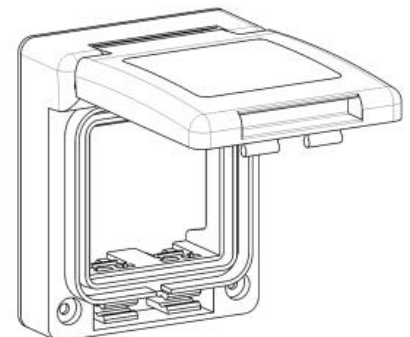

5) PRESE E SPINE IN METALLO CON STANDARD BS196

La Scame è diventata partner di una società britannica produttrice di questo tipo di materiale. Coloro che sono interessati a questo tipo di materiale si prega di richiedere la documentazione dettagliata.