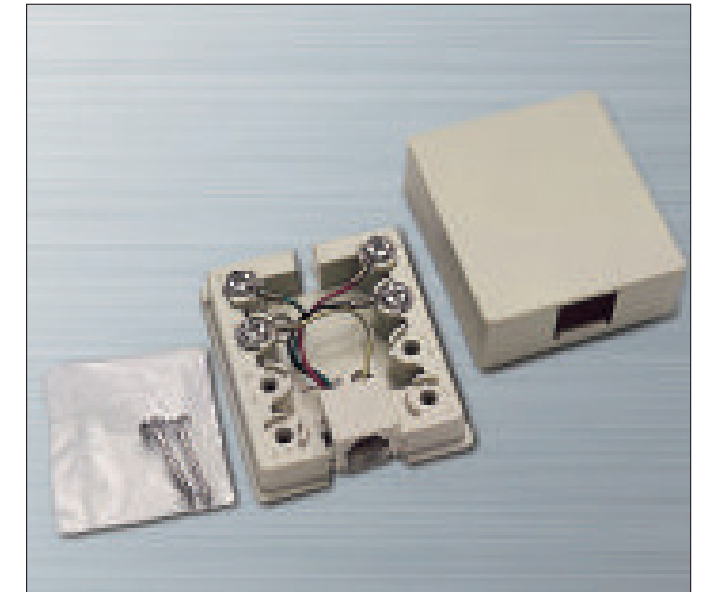

> COMPONENTES PARA LA INSTALACIÓN TELEFÓNICA

La red telefónica se ha evolucionado; a través del teléfono no viajan sólo sonidos y voces, la frecuencia se ha enriquecido con nuevas señales, los digitales. Esta importante expansión pide también nuevas competencias al instalador calificado el cual tiene que cablear edificios "inteligentes" o transformar y adaptar la instalación telefónica tradicional en instalaciones que puedan satisfacer las nuevas exigencias. La sencilla secuencia de on-off, la presencia o ausencia de tonos y señales convencionales son capaces de "hacer hablar" herramientas preciadas para el uso doméstico y terciario. Se multiplican los aparatos conectados a la red telefónica: internet, TV digital, alarmas y teleayuda, mandos y controles de los usuarios y las instalaciones, por eso se siente aún más bien en la oficina como en la casa la exigencia de conectarlos todos en la misma instalación.

Scame propone al instalador calificado una serie de productos que pueden satisfacer casi totalmente las exigencias más comunes de cableado y de expansión de la instalación telefónica.

Base mural y empotrable para 1 PLUG 6/4.

Base mural para 1 PLUG 6/4.

> EJEMPLOS DE APLICACIÓN