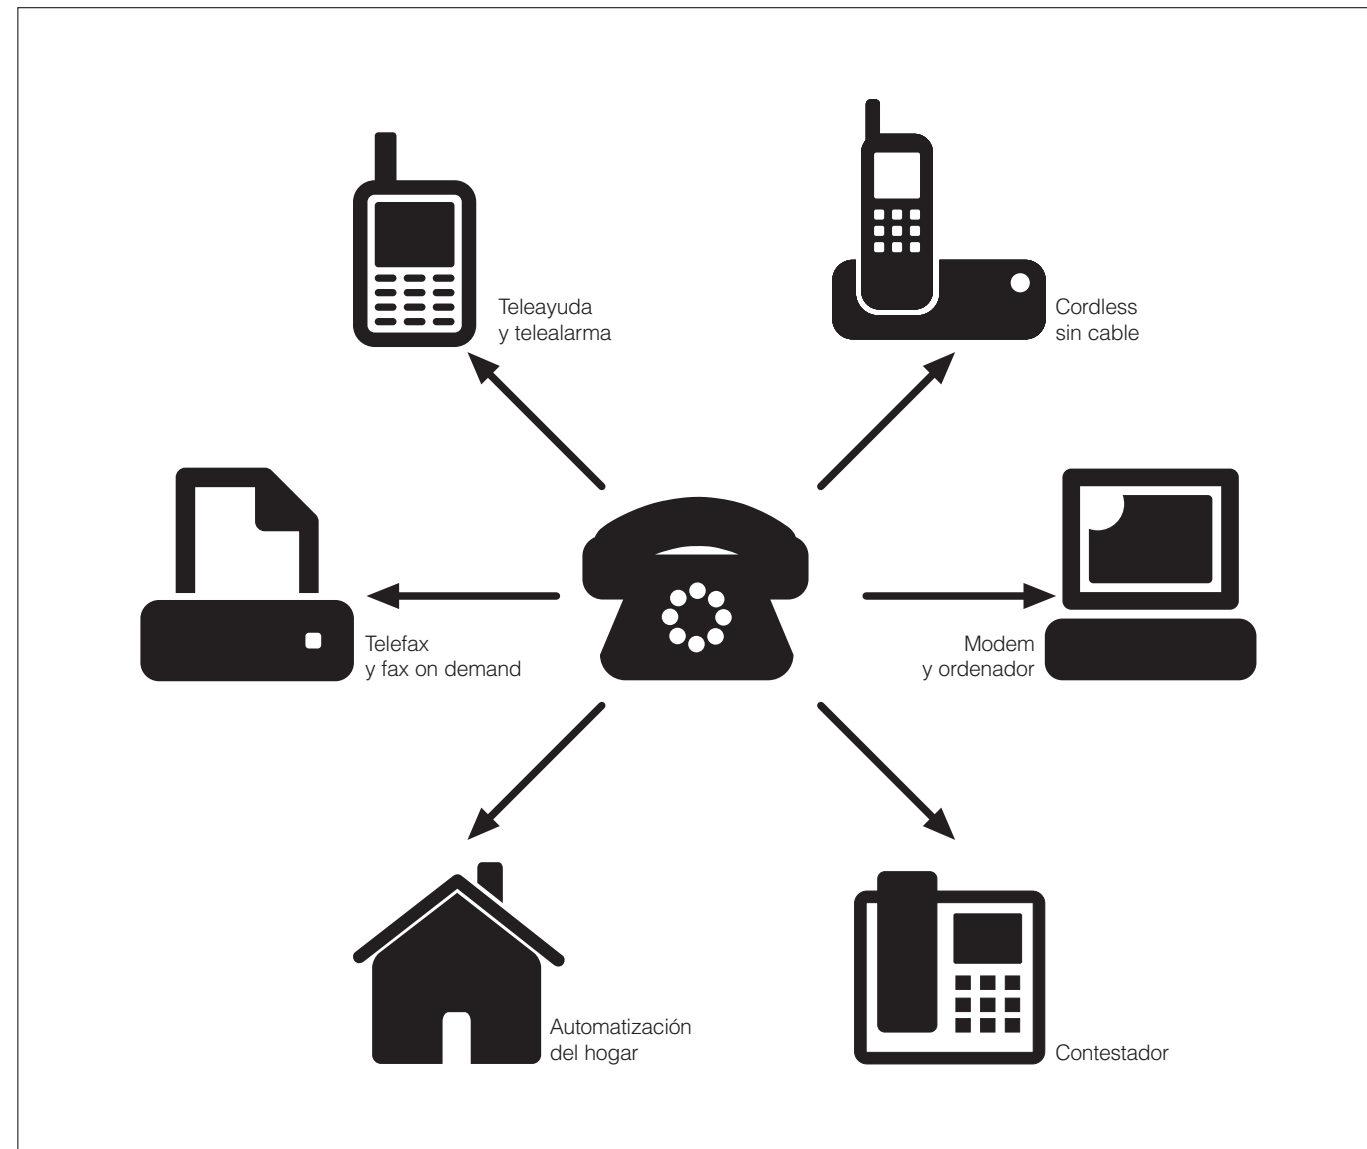

> COMPONENTES PARA LA INSTALACIÓN TELEFÓNICA

La red telefónica se ha evolucionado; a través del teléfono no viajan sólo sonidos y voces, la frecuencia se ha enriquecido con nuevas señales, los digitales. Esta importante expansión pide también nuevas competencias al instalador calificado el cual tiene que cablear edificios "inteligentes" o transformar y adaptar la instalación telefónica tradicional en instalaciones que puedan satisfacer las nuevas exigencias. La sencilla secuencia de on-off, la presencia o ausencia de tonos y señales convencionales son capaces de "hacer hablar" herramientas preciadas para el uso doméstico y terciario. Se multiplican los aparatos conectados a la red telefónica: internet, TV digital, alarmas y teleayuda, mandos y controles de los usuarios y las instalaciones, por eso se siente aún más bien en la oficina como en la casa la exigencia de conectarlos todos en la misma instalación.

Scame propone al instalador calificado una serie de productos que pueden satisfacer casi totalmente las exigencias más comunes de cableado y de expansión de la instalación telefónica.

> EJEMPLOS DE APLICACIÓN