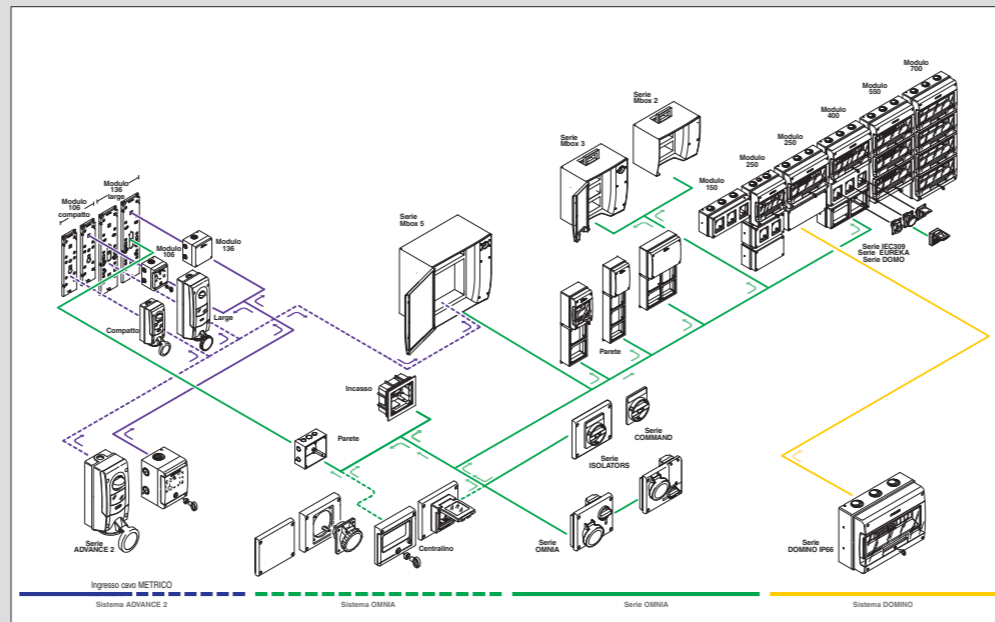

Sistema ADVANCE 2

> SISTEMA MODULARE PER BATTERIE DI DISTRIBUZIONE

> SISTEMA MODULARE - IP66

SUPPORTI MODULARI	SCATOLE DI DERIVAZIONE									
	Singola preforata		Singola cieca		Doppia cieca		Singola con finestra		Doppia con finestra	
MODULO 106 (compatto) • Modularità: Serie ADVANCE 2 compatta Serie ADVANCE 2HD compatta	12	16A 32A	12	12	6	6	4 DIN	6	10 DIN	
	STANDARD	HEAVY DUTY	STANDARD	HEAVY DUTY	STANDARD	HEAVY DUTY	STANDARD	HEAVY DUTY	STANDARD	HEAVY DUTY
MODULO 136 (big) • Modularità: Serie ADVANCE 2 compatta e large Serie ADVANCE 2HD compatta e large Serie OMNIA Serie OMNIA con fusibili Serie QUADRA	6	16A 32A 63A	12	12	6	6	6 DIN	6	13 DIN	
	STANDARD	HEAVY DUTY	STANDARD	HEAVY DUTY	STANDARD	HEAVY DUTY	STANDARD	HEAVY DUTY	STANDARD	HEAVY DUTY

> PRESE DA PARETE CON INTERBLOCCO ELETTRICO
Bassissima tensione < 50 V

> PRESE DA PARETE CON INTERBLOCCO MECCANICO
Tensione nominale >50V

VERSIONE CON TRASFORMATORE:

Compatta (modulo 106)

- Pressacavo M25

PRESA	DESCRIZIONE	COLORE	h	TENSIONE D'IMPIEGIO	IP44 COD./ART.	IP67 COD./ART.
2P - 16A	Normale		12	20-25V	565.2416	565.2416/S
	Heavy Duty		12	20-25V	566.2416	56

Large (modulo 136)

- Pressacavo M40

PRESA	DESCRIZIONE	COLORE	h	TENSIONE D'IMPIEGIO	IP44 COD./ART.	IP67 COD./ART.
2P - 16A	Normale		12	20-25V	565.2516	565.2516/S
	Heavy Duty		12	20-25V	566.2516	566.2516/S

VERSIONE CON GUIDA DIN 6 MODULI:

Compatta (modulo 106)

- Pressacavo M25

PRESA	DESCRIZIONE	COLORE	h	TENSIONE D'IMPIEGIO	IP44 COD./ART.	IP67 COD./ART.
2P - 16A	Normale		12	20-25V	565.2420	565.2420/S
	Heavy Duty		12	20-25V	566.2420	566.2420/S
2P - 32A	Normale		12	20-25V	565.2432	565.2432/S
	Heavy Duty		12	20-25V	566.2432	566.2432/S