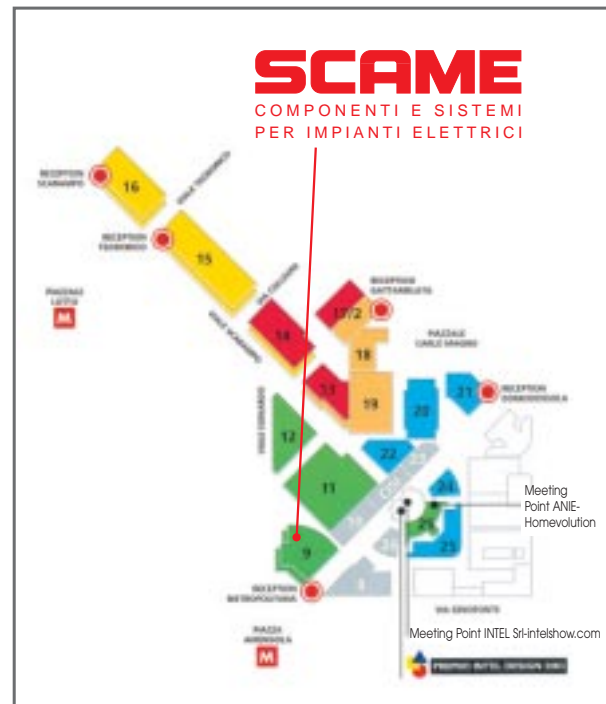

PLAY  and GO!
SCAME INTEL 2003

In palio BUONI VACANZA.

Protagonisti del concorso saranno i prodotti **SCAME** e la dea Fortuna, i partecipanti dovranno cimentarsi in una prova di assemblaggio di due articoli realizzati dall'azienda bergamasca. Non c'è fretta perchè l'assegnazione dei premi avverrà a sorteggio tra tutti i partecipanti che avranno assemblato correttamente gli articoli **SCAME** e completato la prova; in palio ci sono **DEI BUONI VACANZA VIAGGI DEL VENTAGLIO E ALTRI PREMI.**

A voi il compito di scegliere quando, dove e con chi partire.

Per partecipare al concorso basta recarsi allo stand **SCAME PAD. 9/2 STAND A16-B07 + B12-C19** e ottenere il numero di partecipazione. Il regolamento completo è disponibile presso la reception dello stand o all'interno del nostro sito internet all'indirizzo: **www.scame.com.**

Buona fortuna!

MILANO 20-24 MAGGIO 2003

PADIGLIONE 9/2
STAND A16-B07 + B12-C19

Scame**OnLine**
www.scame.com
e-mail: scame@scame.com

SCAME

SCAME PARRE S.p.A. - VIA COSTA ERTA, 15 - 24020 PARRE (BG) ITALY
TEL. +39-035-70.50.00 - FAX +39-035-70.31.22

INTEL 2003 - INVITO

pre-registrati on line
sul sito
www.scame.com
entro il 22 aprile 2003,

riceverai gratuitamente al tuo indirizzo la tessera magnetica personalizzata per evitare code alla reception. Potrai comunque pre-registrarti on-line fino al 13 Maggio 2003, in tal caso la tessera dovrà essere ritirata agli ingressi della fiera presso i desk riservati ai pre-registrati.