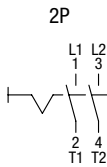

|                   |   | 20÷40A<br>2P-3P-3P+N-4P | 63÷80A<br>2P-3P-3P+N-4P |
|-------------------|---|-------------------------|-------------------------|
| Wire range        |   | 1.5÷10mm <sup>2</sup>   | 10-35mm <sup>2</sup>    |
| Tightening torque | Terminal screws   | 0.8Nm                   | 3.6Nm                   |
|                   | Fixing screws   | 1.2Nm                   | 1.2Nm                   |
| Wire strip length |  | 10mm                    | 13mm                    |

## THERMOPLASTIC ENCLOSURES

**20÷40A**  
**2P-3P-3P+N-4P**

**63-80A**  
**2P-3P-3P+N-4P**

## ALUMINIUM ENCLOSURES

**20÷40A**  
**2P-3P-3P+N-4P**

**63-80A**  
**2P-3P-3P+N-4P**