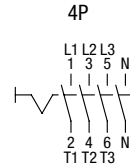

|                   |   | 20÷40A<br>2P-3P-3P+N-4P | 63÷80A<br>2P-3P-3P+N-4P |
|-------------------|---|-------------------------|-------------------------|
| Wire range        |   | 1.5÷10mm <sup>2</sup>   | 10-35mm <sup>2</sup>    |
| Tightening torque | Terminal screws   | 0.8Nm                   | 3.6Nm                   |
|                   | Fixing screws   | 1.2Nm                   | 1.2Nm                   |
| Wire strip length |  | 10mm                    | 13mm                    |

## THERMOPLASTIC ENCLOSURES

**20÷40A**  
**2P-3P-3P+N-4P**

**63-80A**  
**2P-3P-3P+N-4P**

## ALUMINIUM ENCLOSURES

**20÷40A**  
**2P-3P-3P+N-4P**

**63-80A**  
**2P-3P-3P+N-4P**