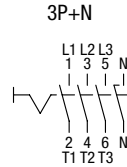

|                   |   | 20÷40A<br>2P-3P-3P+N-4P | 63÷80A<br>2P-3P-3P+N-4P |
|-------------------|---|-------------------------|-------------------------|
| Wire range        |   | 1.5÷10mm <sup>2</sup>   | 10-35mm <sup>2</sup>    |
| Tightening torque | Terminal screws   | 0.8Nm                   | 3.6Nm                   |
|                   | Fixing screws   | 1.2Nm                   | 1.2Nm                   |
| Wire strip length |  | 10mm                    | 13mm                    |

## THERMOPLASTIC ENCLOSURES

**20÷40A**  
**2P-3P-3P+N-4P**

**63-80A**  
**2P-3P-3P+N-4P**

## ALUMINIUM ENCLOSURES

**20÷40A**  
**2P-3P-3P+N-4P**

**63-80A**  
**2P-3P-3P+N-4P**