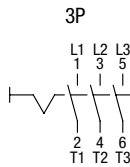

|                   |   | 20÷40A<br>2P-3P-3P+N-4P | 63÷80A<br>2P-3P-3P+N-4P |
|-------------------|---|-------------------------|-------------------------|
| Wire range        |   | 1.5÷10mm <sup>2</sup>   | 10-35mm <sup>2</sup>    |
| Tightening torque | Terminal screws   | 0.8Nm                   | 3.6Nm                   |
|                   | Fixing screws   | 1.2Nm                   | 1.2Nm                   |
| Wire strip length |  | 10mm                    | 13mm                    |

## THERMOPLASTIC ENCLOSURES

**20÷40A**  
**2P-3P-3P+N-4P**

**63-80A**  
**2P-3P-3P+N-4P**

## ALUMINIUM ENCLOSURES

**20÷40A**  
**2P-3P-3P+N-4P**

**63-80A**  
**2P-3P-3P+N-4P**