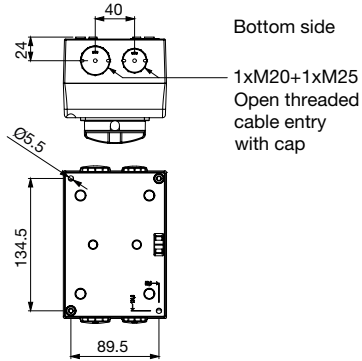

|                   |   | 20÷40A<br>2P-3P-3P+N-4P | 63÷80A<br>2P-3P-3P+N-4P |
|-------------------|---|-------------------------|-------------------------|
| Wire range        |   | 1.5÷10mm <sup>2</sup>   | 10-35mm <sup>2</sup>    |
| Tightening torque | Terminal screws   | 0.8Nm                   | 3.6Nm                   |
|                   | Fixing screws   | 1.2Nm                   | 1.2Nm                   |
| Wire strip length |  | 10mm                    | 13mm                    |

## THERMOPLASTIC ENCLOSURES

**20÷40A**  
**2P-3P-3P+N-4P**

**63-80A**  
**2P-3P-3P+N-4P**

## ALUMINIUM ENCLOSURES

**20÷40A**  
**2P-3P-3P+N-4P**

**63-80A**  
**2P-3P-3P+N-4P**