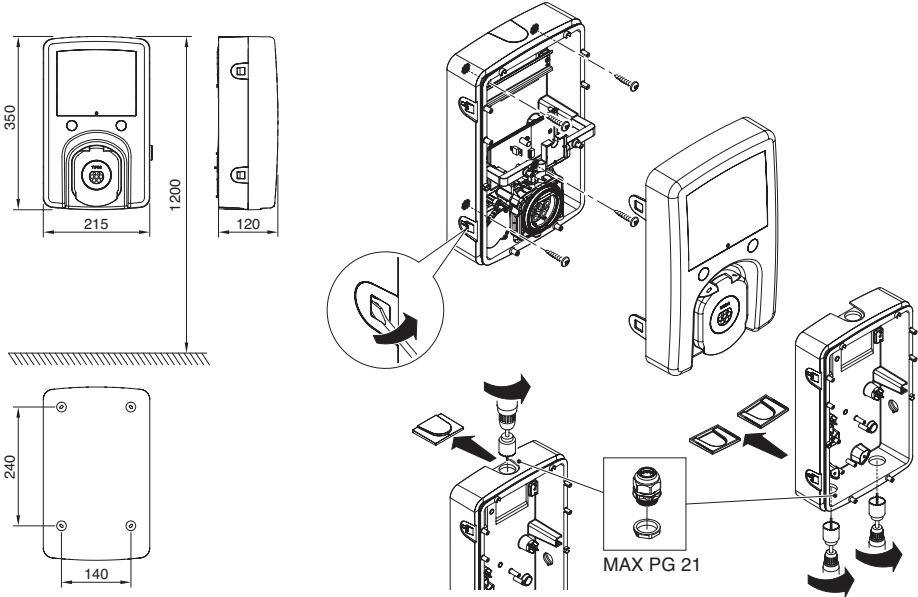

ART. 204.WBxxx

MONTAGGIO / MOUNTING / MONTAGE / MONTAJE

CABLAGGIO / WIRING / CÂBLAGE / CABLEADO

L-L: 380 ÷ 400 Vac
 L-N: 220 ÷ 230 Vac
 N-PE: < 5 Vac
 f: 50/60 Hz
 Rt: < 150 Ω
 THD: < 8%

POWER SUPPLY								
L	N	PE	OR	L1	L2	L3	N	PE
2,5÷6 mm ²				7,5÷10 mm ²				
SERIAL LINE		TCP/IP LINE						
A+	A-							
0,5 mm ² ES. BELDEN 9841		RJ45 CAT5						

(dimensioni in mm) / (dimensions in mm)
 (dimensions en mm) / (dimensiones en mm)

FUNZIONAMENTO / WORKING / FONCTIONNEMENT / OPERACIÓN

FREE

PERSONAL

W: WHITE
B: BLUE

InfoTECH

ITALY Numero Verde 800-018009	WORLDWIDE ScameOnLine www.scame.com infotech@scame.com
--	---