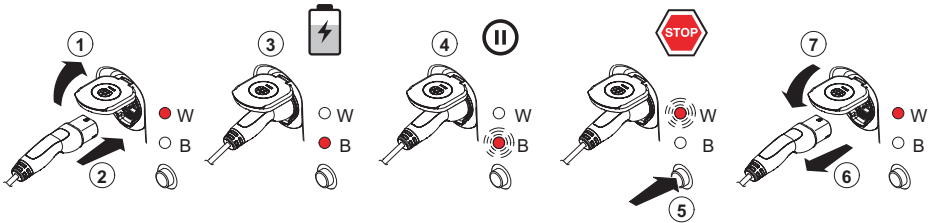

ART. 204.WBxxx

MONTAGGIO / MOUNTING / MONTAGE / MONTAJE

CABLAGGIO / WIRING / CÂBLAGE / CABLEADO

L-L: 380 ÷ 400 Vac
 L-N: 220 ÷ 230 Vac
 N-PE: < 5 Vac
 f: 50/60 Hz
 Rt: < 150 Ω
 THD: < 8%

POWER SUPPLY								
L	N	PE	OR	L1	L2	L3	N	PE
2,5÷6 mm ²				7,5÷10 mm ²				
SERIAL LINE		TCP/IP LINE						
A+	A-							
0,5 mm ² ES. BELDEN 9841		RJ45 CAT5						

(dimensioni in mm) / (dimensions in mm)
 (dimensions en mm) / (dimensiones en mm)

FUNZIONAMENTO / WORKING / FONCTIONNEMENT / OPERACIÓN

FREE

PERSONAL

W: WHITE
B: BLUE

InfoTECH

ITALY Numero Verde 800-018009	WORLDWIDE ScameOnLine www.scame.com infotech@scame.com
--	---