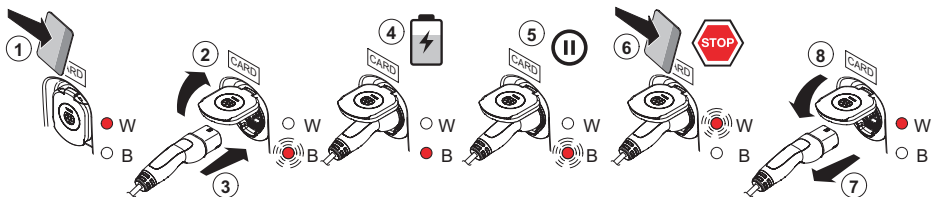

ART. 204.WBxxx

MONTAGGIO / MOUNTING / MONTAGE / MONTAJE

CABLAGGIO / WIRING / CÂBLAGE / CABLEADO

L-L: 380 ÷ 400 Vac
 L-N: 220 ÷ 230 Vac
 N-PE: < 5 Vac
 f: 50/60 Hz
 Rt: < 150 Ω
 THD: < 8%

POWER SUPPLY								
L	N	PE	OR	L1	L2	L3	N	PE
2,5÷6 mm ²				7,5÷10 mm ²				
SERIAL LINE		TCP/IP LINE						
A+	A-							
0,5 mm ² ES. BELDEN 9841		RJ45 CAT5						

(dimensioni in mm) / (dimensions in mm)
 (dimensions en mm) / (dimensiones en mm)

FUNZIONAMENTO / WORKING / FONCTIONNEMENT / OPERACIÓN

FREE

PERSONAL

W: WHITE
B: BLUE

InfoTECH

ITALY Numero Verde 800-018009	WORLDWIDE ScameOnLine www.scame.com infotech@scame.com
--	---