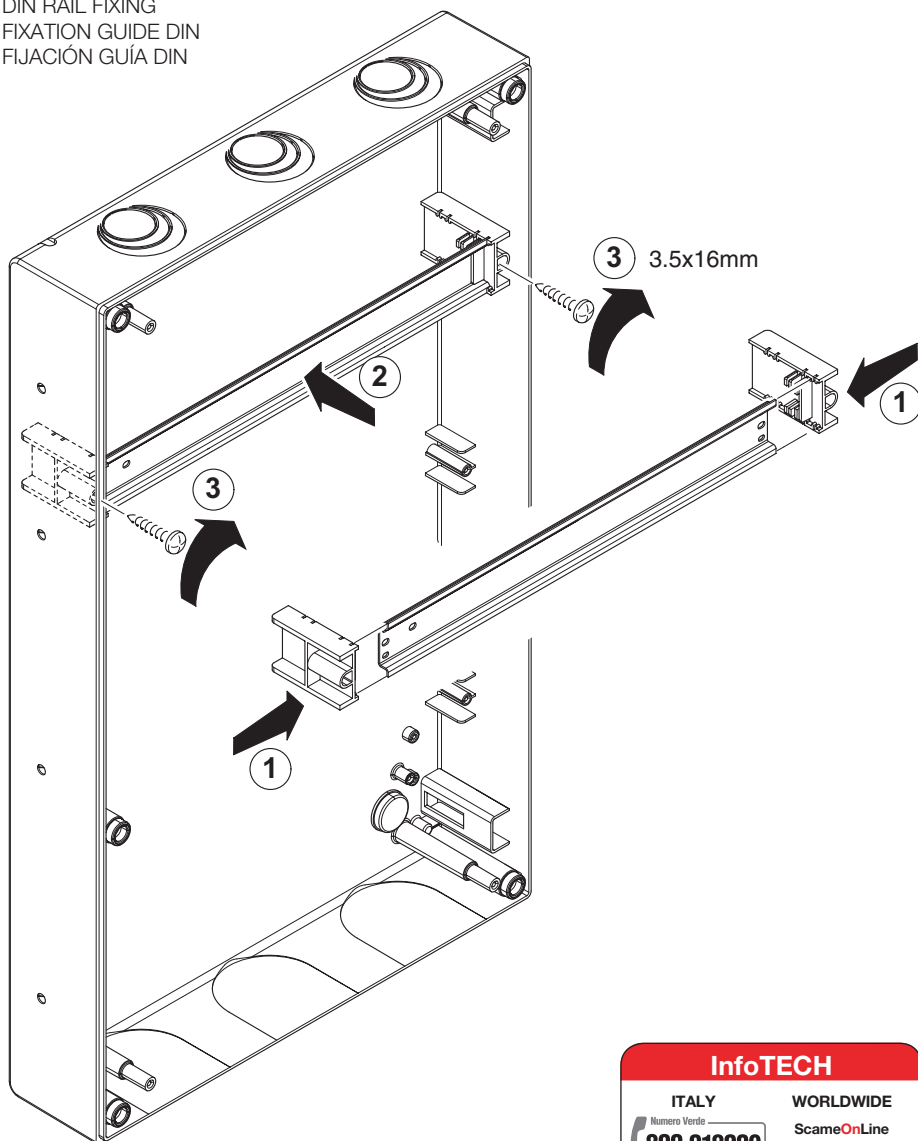

FISSAGGIO GUIDA DIN  
DIN RAIL FIXING  
FIXATION GUIDE DIN  
FIJACIÓN GUÍA DIN

InfoTECH	
ITALY	WORLDWIDE
Numero Verde	ScameOnLine
<b>800-018009</b>	www.scame.com
	infotech@scame.com

FISSAGGIO PORTA  
DOOR FIXING  
FIXATION DE LA PORTE  
FIJACIÓN DE LA PUERTA