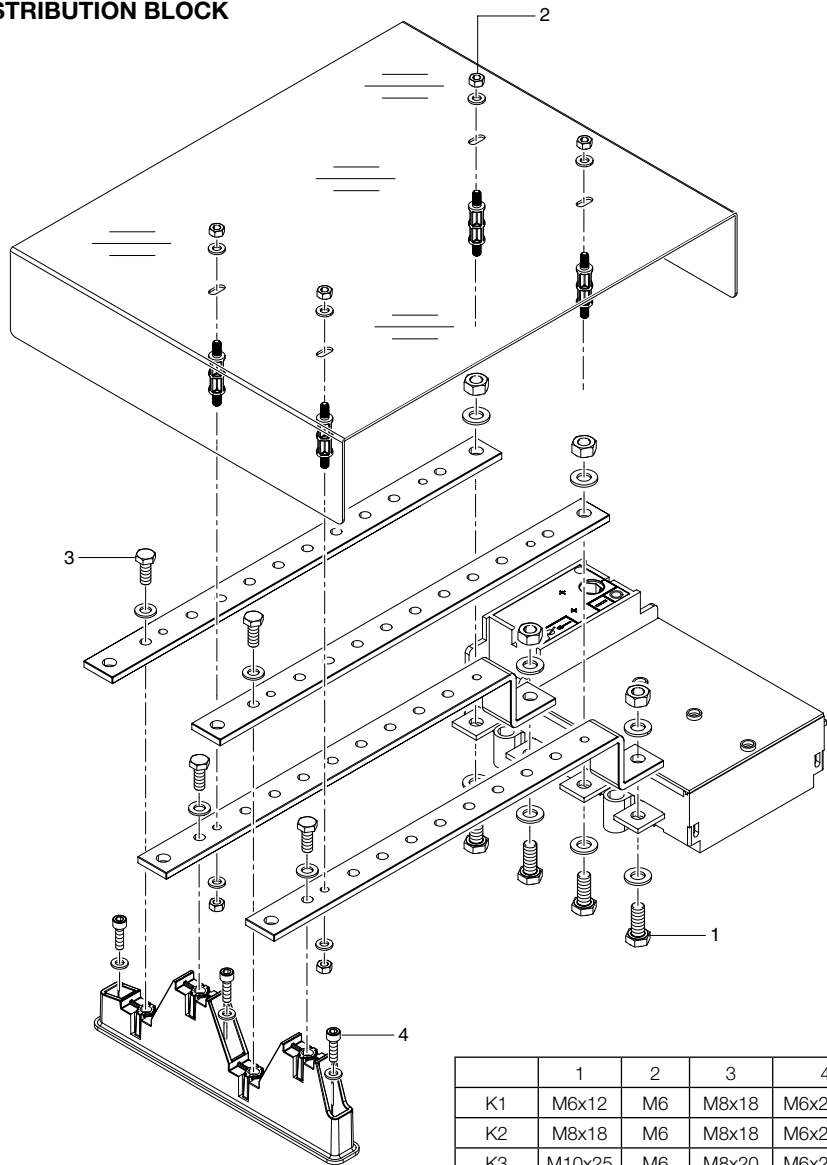

DISTRIBUTION BLOCK

InfoTECH
 ITALY **WORLDWIDE**
 Numbers Verde **800-018009** ScameOnLine
 www.scame.com
 infotech@scame.com

	1	2	3
K1	M6	M8x18	M6x20 TC
K2	M6	M8x18	M6x20 TC
K3	M6	M8x20	M6x20 TC
K4	M6	M10x25	M6x20 TC

DISTRIBUTION BLOCK

	1	2	3	4
K1	M6x12	M6	M8x18	M6x20 TC
K2	M8x18	M6	M8x18	M6x20 TC
K3	M10x25	M6	M8x20	M6x20 TC
K4	M12x30	M6	M10x25	M6x20 TC

DISTRIBUTION BLOCK

	1	2	3	4
K1	M6x12	M6	M6x20 TC	M8x18
K2	M8x18	M6	M6x20 TC	M8x18
K3	M10x25	M6	M6x20 TC	M8x20
K4	M12x30	M6	M6x20 TC	M10x25