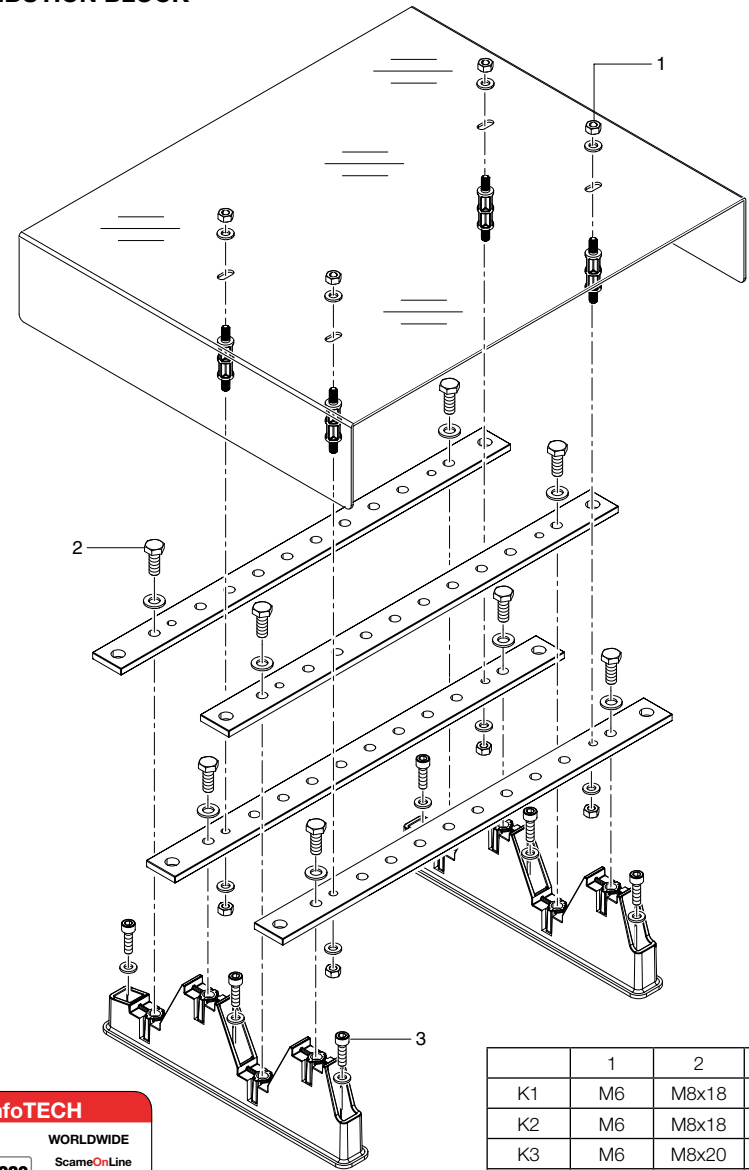

DISTRIBUTION BLOCK

InfoTECH
 ITALY **WORLDWIDE**
 Numbers Verde **800-018009** ScameOnLine
 www.scame.com
 infotech@scame.com

	1	2	3
K1	M6	M8x18	M6x20 TC
K2	M6	M8x18	M6x20 TC
K3	M6	M8x20	M6x20 TC
K4	M6	M10x25	M6x20 TC

DISTRIBUTION BLOCK

	1	2	3	4
K1	M6x12	M6	M8x18	M6x20 TC
K2	M8x18	M6	M8x18	M6x20 TC
K3	M10x25	M6	M8x20	M6x20 TC
K4	M12x30	M6	M10x25	M6x20 TC

DISTRIBUTION BLOCK

	1	2	3	4
K1	M6x12	M6	M6x20 TC	M8x18
K2	M8x18	M6	M6x20 TC	M8x18
K3	M10x25	M6	M6x20 TC	M8x20
K4	M12x30	M6	M6x20 TC	M10x25