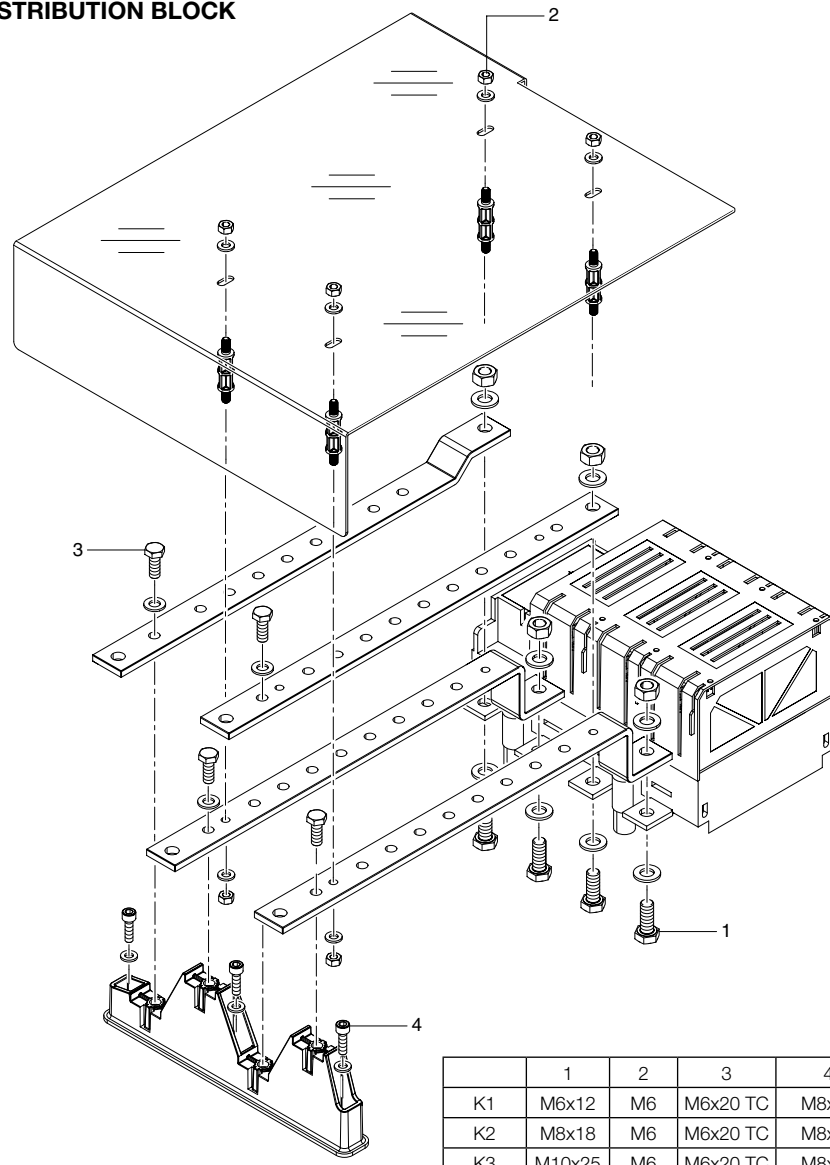

DISTRIBUTION BLOCK

InfoTECH
 ITALY **WORLDWIDE**
 Numbers Verde **800-018009** ScameOnLine
 www.scame.com
 infotech@scame.com

	1	2	3
K1	M6	M8x18	M6x20 TC
K2	M6	M8x18	M6x20 TC
K3	M6	M8x20	M6x20 TC
K4	M6	M10x25	M6x20 TC

DISTRIBUTION BLOCK

	1	2	3	4
K1	M6x12	M6	M8x18	M6x20 TC
K2	M8x18	M6	M8x18	M6x20 TC
K3	M10x25	M6	M8x20	M6x20 TC
K4	M12x30	M6	M10x25	M6x20 TC

DISTRIBUTION BLOCK

	1	2	3	4
K1	M6x12	M6	M6x20 TC	M8x18
K2	M8x18	M6	M6x20 TC	M8x18
K3	M10x25	M6	M6x20 TC	M8x20
K4	M12x30	M6	M6x20 TC	M10x25