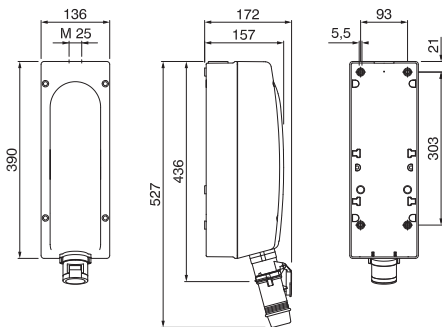

Versione large - IP66/IP67
 Large version - IP66/IP67
 Version large - IP66/IP67
 Versión large - IP66/IP67

	A	B	C	M
2P+ ± 16A	166	412	492	25
3P+ ± 16A	186	412	500	25
3P+N+ ± 16A	197	412	518	25
2P+ ± 32A	205	420	526	25
3P+ ± 32A	205	420	526	25
3P+N+ ± 32A	207	420	533	25
TUTTE/ALL 63A	211	439	610	40

InfoTECH

ITALY	WORLDWIDE
Numero Verde 800-018009	Scame OnLine www.scame.com infotech@scame.com

IT: DIMENSIONALI / EN: DIMENSIONS / FR: DIMENSIONS / ES: DIMENSIONES (mm)

Versione compatta - IP44
 Compact version - IP44
 Version compacte - IP44
 Versión compacta - IP44

Versione compatta - IP66/IP67
 Compact version - IP66/IP67
 Version compacte - IP66/IP67
 Versión compacta - IP66/IP67

Versione large - IP44
 Large version - IP44
 Version large - IP44
 Versión large - IP44

Versione large - IP66/IP67
 Large version - IP66/IP67
 Version large - IP66/IP67
 Versión large - IP66/IP67

IT: COLLEGAMENTI MORSETTI / EN: TERMINAL CONNECTION / FR: CONNEXION DES BORNES / ES: CONEXIÓN DE TERMINALES