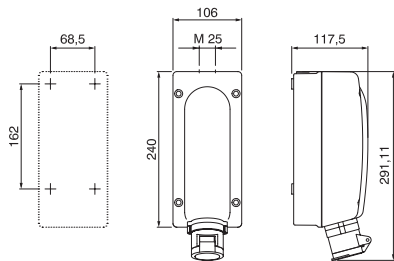

IT: DIMENSIONALI / EN: DIMENSIONS / FR: DIMENSIONS / ES: DIMENSIONES (mm)

Versione compatta - IP44
 Compact version - IP44
 Version compacte - IP44
 Versión compacta - IP44

	A	B	C
2P+ ± 16A	140	256	335
3P+ ± 16A	146	256	341
3P+N+ ± 16A	157	256	355
2P+ ± 32A	158	267	364
3P+ ± 32A	158	267	364
3P+N+ ± 32A	158	265	370

Versione large - IP44
 Large version - IP44
 Version large - IP44
 Versión large - IP44

	A	B	C	M
2P+ ± 16A	166	406	486	25
3P+ ± 16A	180	406	492	25
3P+N+ ± 16A	190	406	506	25
2P+ ± 32A	199	416	513	25
3P+ ± 32A	199	416	513	25
3P+N+ ± 32A	199	419	519	25

Versione large - IP66/IP67
 Large version - IP66/IP67
 Version large - IP66/IP67
 Versión large - IP66/IP67

	A	B	C	M
2P+ ± 16A	166	412	492	25
3P+ ± 16A	186	412	500	25
3P+N+ ± 16A	197	412	518	25
2P+ ± 32A	205	420	526	25
3P+ ± 32A	205	420	526	25
3P+N+ ± 32A	207	420	533	25
TUTTE/ALL 63A	211	439	610	40

InfoTECH

ITALY	WORLDWIDE
Numero Verde 800-018009	Scame OnLine www.scame.com infotech@scame.com

IT: DIMENSIONALI / EN: DIMENSIONS / FR: DIMENSIONS / ES: DIMENSIONES (mm)

Versione compatta - IP44
 Compact version - IP44
 Version compacte - IP44
 Versión compacta - IP44