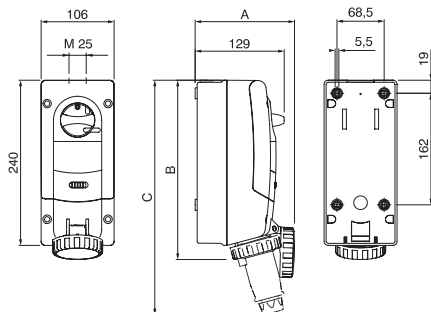

IT: DIMENSIONALI / EN: DIMENSIONS / FR: DIMENSIONS / ES: DIMENSIONES (mm)

Versione compatta - IP44
 Compact version - IP44
 Version compacte - IP44
 Versión compacta - IP44

	A	B	C
2P+ ± 16A	140	256	335
3P+ ± 16A	146	256	341
3P+N+ ± 16A	157	256	355
2P+ ± 32A	158	267	364
3P+ ± 32A	158	267	364
3P+N+ ± 32A	158	265	370

Versione compatta - IP66/IP67
 Compact version - IP66/IP67
 Version compacte - IP66/IP67
 Versión compacta - IP66/IP67

	A	B	C
2P+ ± 16A	145	261	341
3P+ ± 16A	152	261	350
3P+N+ ± 16A	163	262	368
2P+ ± 32A	164	272	377
3P+ ± 32A	164	272	377
3P+N+ ± 32A	167	272	385

Versione large - IP44
 Large version - IP44
 Version large - IP44
 Versión large - IP44

	A	B	C	M
2P+ ± 16A	166	406	486	25
3P+ ± 16A	180	406	492	25
3P+N+ ± 16A	190	406	506	25
2P+ ± 32A	199	416	513	25
3P+ ± 32A	199	416	513	25
3P+N+ ± 32A	199	419	519	25

InfoTECH

ITALY	WORLDWIDE
Numero Verde 800-018009	Scame OnLine www.scame.com infotech@scame.com

IT: DIMENSIONALI / EN: DIMENSIONS / FR: DIMENSIONS / ES: DIMENSIONES (mm)

Versione compatta - IP44
 Compact version - IP44
 Version compacte - IP44
 Versión compacta - IP44