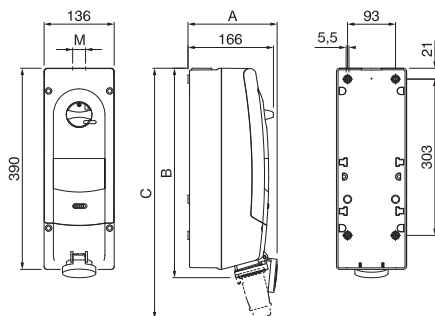

IT: DIMENSIONALI / EN: DIMENSIONS / FR: DIMENSIONS / ES: DIMENSIONES (mm)

Versione compatta - IP44
 Compact version - IP44
 Version compacte - IP44
 Versión compacta - IP44

	A	B	C
2P+ ± 16A	140	256	335
3P+ ± 16A	146	256	341
3P+N+ ± 16A	157	256	355
2P+ ± 32A	158	267	364
3P+ ± 32A	158	267	364
3P+N+ ± 32A	158	265	370

Versione compatta - IP66/IP67
 Compact version - IP66/IP67
 Version compacte - IP66/IP67
 Versión compacta - IP66/IP67

	A	B	C
2P+ ± 16A	145	261	341
3P+ ± 16A	152	261	350
3P+N+ ± 16A	163	262	368
2P+ ± 32A	164	272	377
3P+ ± 32A	164	272	377
3P+N+ ± 32A	167	272	385

Versione large - IP44
 Large version - IP44
 Version large - IP44
 Versión large - IP44

	A	B	C	M
2P+ ± 16A	166	406	486	25
3P+ ± 16A	180	406	492	25
3P+N+ ± 16A	190	406	506	25
2P+ ± 32A	199	416	513	25
3P+ ± 32A	199	416	513	25
3P+N+ ± 32A	199	419	519	25

InfoTECH

ITALY	WORLDWIDE
Numero Verde 800-018009	Scame OnLine www.scame.com infotech@scame.com

IT: DIMENSIONALI / EN: DIMENSIONS / FR: DIMENSIONS / ES: DIMENSIONES (mm)

Versione compatta - IP44
 Compact version - IP44
 Version compacte - IP44
 Versión compacta - IP44