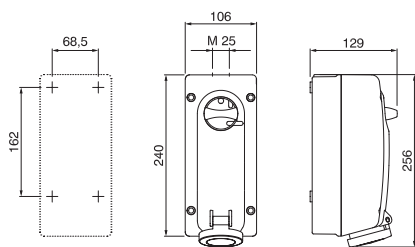

IT: DIMENSIONALI / EN: DIMENSIONS / FR: DIMENSIONS / ES: DIMENSIONES (mm)

Versione compatta - IP44
 Compact version - IP44
 Version compacte - IP44
 Versión compacta - IP44

	A	B	C
2P+ ± 16A	140	256	335
3P+ ± 16A	146	256	341
3P+N+ ± 16A	157	256	355
2P+ ± 32A	158	267	364
3P+ ± 32A	158	267	364
3P+N+ ± 32A	158	265	370

Versione compatta - IP66/IP67
 Compact version - IP66/IP67
 Version compacte - IP66/IP67
 Versión compacta - IP66/IP67

	A	B	C
2P+ ± 16A	145	261	341
3P+ ± 16A	152	261	350
3P+N+ ± 16A	163	262	368
2P+ ± 32A	164	272	377
3P+ ± 32A	164	272	377
3P+N+ ± 32A	167	272	385

Versione large - IP44
 Large version - IP44
 Version large - IP44
 Versión large - IP44

	A	B	C	M
2P+ ± 16A	166	406	486	25
3P+ ± 16A	180	406	492	25
3P+N+ ± 16A	190	406	506	25
2P+ ± 32A	199	416	513	25
3P+ ± 32A	199	416	513	25
3P+N+ ± 32A	199	419	519	25

InfoTECH

ITALY	WORLDWIDE
Numero Verde 800-018009	Scame OnLine www.scame.com infotech@scame.com

IT: DIMENSIONALI / EN: DIMENSIONS / FR: DIMENSIONS / ES: DIMENSIONES (mm)

Versione compatta - IP44
 Compact version - IP44
 Version compacte - IP44
 Versión compacta - IP44