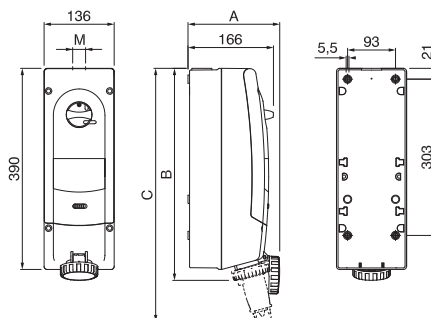

A	B	C	M
2P+ ± 16A	166	412	492	25
3P+ ± 16A	186	412	500	25
3P+N+ ± 16A	197	412	518	25
2P+ ± 32A	205	420	526	25
3P+ ± 32A	205	420	526	25
3P+N+ ± 32A	207	420	533	25
TUTTE/ALL 63A	211	439	610	40

InfoTECH

ITALY	WORLDWIDE
Numero Verde 800-018009	Scame OnLine www.scame.com infotech@scame.com