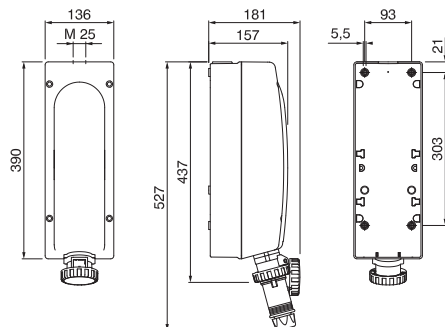

Versione large - IP66/IP67
 Large version - IP66/IP67
 Version large - IP66/IP67
 Versión large - IP66/IP67

	A	B	C	M
2P+ ± 16A	166	412	492	25
3P+ ± 16A	186	412	500	25
3P+N+ ± 16A	197	412	518	25
2P+ ± 32A	205	420	526	25
3P+ ± 32A	205	420	526	25
3P+N+ ± 32A	207	420	533	25
TUTTE/ALL 63A	211	439	610	40

InfoTECH

ITALY	WORLDWIDE
Numero Verde 800-018009	Scame OnLine www.scame.com infotech@scame.com

IT: DIMENSIONALI / EN: DIMENSIONS / FR: DIMENSIONS / ES: DIMENSIONES (mm)

Versione compatta - IP44
 Compact version - IP44
 Version compacte - IP44
 Versión compacta - IP44

Versione compatta - IP66/IP67
 Compact version - IP66/IP67
 Version compacte - IP66/IP67
 Versión compacta - IP66/IP67

Versione large - IP44
 Large version - IP44
 Version large - IP44
 Versión large - IP44

Versione large - IP66/IP67
 Large version - IP66/IP67
 Version large - IP66/IP67
 Versión large - IP66/IP67

IT: COLLEGAMENTI MORSETTI / EN: TERMINAL CONNECTION / FR: CONNEXION DES BORNES / ES: CONEXIÓN DE TERMINALES