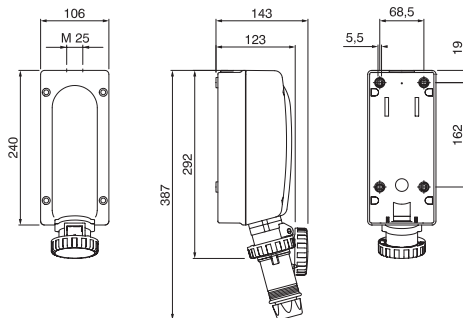

Versione large - IP66/IP67
 Large version - IP66/IP67
 Version large - IP66/IP67
 Versión large - IP66/IP67

	A	B	C	M
2P+ ± 16A	166	412	492	25
3P+ ± 16A	186	412	500	25
3P+N+ ± 16A	197	412	518	25
2P+ ± 32A	205	420	526	25
3P+ ± 32A	205	420	526	25
3P+N+ ± 32A	207	420	533	25
TUTTE/ALL 63A	211	439	610	40

InfoTECH

ITALY	WORLDWIDE
Numero Verde 800-018009	Scame OnLine www.scame.com infotech@scame.com

IT: DIMENSIONALI / EN: DIMENSIONS / FR: DIMENSIONS / ES: DIMENSIONES (mm)

Versione compatta - IP44
 Compact version - IP44
 Version compacte - IP44
 Versión compacta - IP44

Versione compatta - IP66/IP67
 Compact version - IP66/IP67
 Version compacte - IP66/IP67
 Versión compacta - IP66/IP67

Versione large - IP44
 Large version - IP44
 Version large - IP44
 Versión large - IP44

Versione large - IP66/IP67
 Large version - IP66/IP67
 Version large - IP66/IP67
 Versión large - IP66/IP67

IT: COLLEGAMENTI MORSETTI / EN: TERMINAL CONNECTION / FR: CONNEXION DES BORNES / ES: CONEXIÓN DE TERMINALES