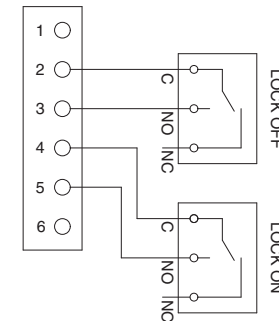

200.G3263

200.G3260CS

Description	A (mm)	Cross section (mm ²)	Torque Nm
L1	14	2,5-10	1,2
L2	14	2,5-10	1,2
L3	14	2,5-10	1,2
N	14	2,5-10	1,2
⊕	14	2,5-10	1,2
CP	10	0,75-1,5	0,4
PP	10	0,75-1,5	0,4

Per sezioni < 6 mm² si consiglia l'utilizzo di terminali
With cable < 6 mm² we recommend use of terminal

	1	3	Voltage
Lock on	-	+	12Vdc
Lock off	+	-	12Vdc

InfoTECH

ITALY WORLDWIDE

Numero Verde **800-018009** ScameOnLine
www.scame.com
infotech@scame.com

200.G3263

200.G3260CS

Description	A (mm)	Cross section (mm ²)	Torque Nm
L1	14	2,5-10	1,2
L2	14	2,5-10	1,2
L3	14	2,5-10	1,2
N	14	2,5-10	1,2
⊕	14	2,5-10	1,2
CP	10	0,75-1,5	0,4
PP	10	0,75-1,5	0,4

Per sezioni < 6 mm² si consiglia l'utilizzo di terminali
With cable < 6 mm² we recommend use of terminal

	1	3	Voltage
Lock on	-	+	12Vdc
Lock off	+	-	12Vdc

InfoTECH

ITALY WORLDWIDE

Numero Verde **800-018009** ScameOnLine
www.scame.com
infotech@scame.com