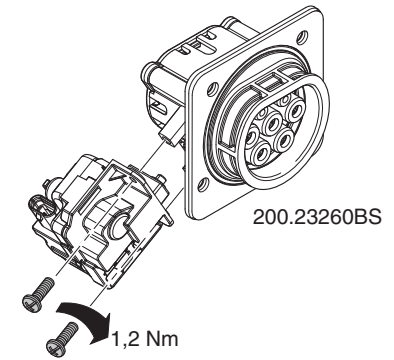

200.G3263

200.G3260CS

Description	A (mm)	Cross section (mm ²)	Torque Nm
L1	14	2,5-10	1,2
L2	14	2,5-10	1,2
L3	14	2,5-10	1,2
N	14	2,5-10	1,2
⊕	14	2,5-10	1,2
CP	10	0,75-1,5	0,4
PP	10	0,75-1,5	0,4

Per sezioni < 6 mm² si consiglia l'utilizzo di terminali
With cable < 6 mm² we recommend use of terminal

	1	3	Voltage
Lock on	-	+	12Vdc
Lock off	+	-	12Vdc

InfoTECH

ITALY WORLDWIDE

Numero Verde **800-018009** ScameOnLine
www.scame.com
infotech@scame.com

200.G3263

200.G3260CS

Description	A (mm)	Cross section (mm ²)	Torque Nm
L1	14	2,5-10	1,2
L2	14	2,5-10	1,2
L3	14	2,5-10	1,2
N	14	2,5-10	1,2
⊕	14	2,5-10	1,2
CP	10	0,75-1,5	0,4
PP	10	0,75-1,5	0,4

Per sezioni < 6 mm² si consiglia l'utilizzo di terminali
With cable < 6 mm² we recommend use of terminal

	1	3	Voltage
Lock on	-	+	12Vdc
Lock off	+	-	12Vdc

InfoTECH

ITALY WORLDWIDE

Numero Verde **800-018009** ScameOnLine
www.scame.com
infotech@scame.com