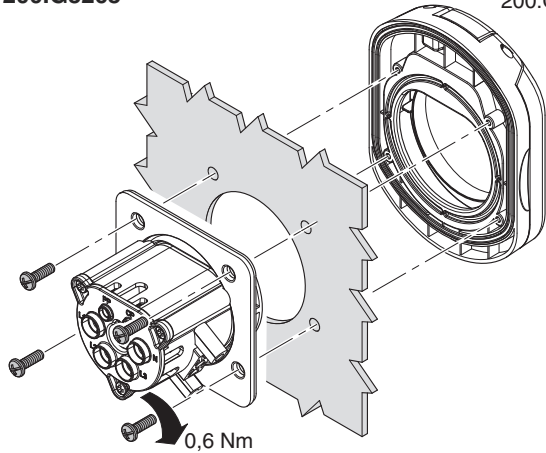

200.G3263

200.G3260CS

Description	A (mm)	Cross section (mm ²)	Torque Nm
L1	14	2,5-10	1,2
L2	14	2,5-10	1,2
L3	14	2,5-10	1,2
N	14	2,5-10	1,2
⊕	14	2,5-10	1,2
CP	10	0,75-1,5	0,4
PP	10	0,75-1,5	0,4

Per sezioni < 6 mm² si consiglia l'utilizzo di terminali
With cable < 6 mm² we recommend use of terminal

	1	3	Voltage
Lock on	-	+	12Vdc
Lock off	+	-	12Vdc

InfoTECH

ITALY WORLDWIDE

Numero Verde **800-018009** ScameOnLine
www.scame.com
infotech@scame.com

200.G3263

200.G3260CS

Description	A (mm)	Cross section (mm ²)	Torque Nm
L1	14	2,5-10	1,2
L2	14	2,5-10	1,2
L3	14	2,5-10	1,2
N	14	2,5-10	1,2
⊕	14	2,5-10	1,2
CP	10	0,75-1,5	0,4
PP	10	0,75-1,5	0,4

Per sezioni < 6 mm² si consiglia l'utilizzo di terminali
With cable < 6 mm² we recommend use of terminal

	1	3	Voltage
Lock on	-	+	12Vdc
Lock off	+	-	12Vdc

InfoTECH

ITALY WORLDWIDE

Numero Verde **800-018009** ScameOnLine
www.scame.com
infotech@scame.com