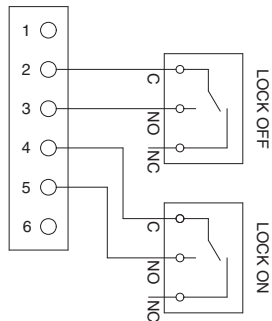

200.G3263

200.G3260CS

Description	A (mm)	Cross section (mm ²)	Torque Nm
L1	14	2,5-10	1,2
L2	14	2,5-10	1,2
L3	14	2,5-10	1,2
N	14	2,5-10	1,2
⊕	14	2,5-10	1,2
CP	10	0,75-1,5	0,4
PP	10	0,75-1,5	0,4

Per sezioni < 6 mm² si consiglia l'utilizzo di terminali
With cable < 6 mm² we recommend use of terminal

	1	3	Voltage
Lock on	-	+	12Vdc
Lock off	+	-	12Vdc

InfoTECH

ITALY WORLDWIDE

Numero Verde **800-018009** ScameOnLine
www.scame.com
infotech@scame.com

200.G3263

200.G3260CS

Description	A (mm)	Cross section (mm ²)	Torque Nm
L1	14	2,5-10	1,2
L2	14	2,5-10	1,2
L3	14	2,5-10	1,2
N	14	2,5-10	1,2
⊕	14	2,5-10	1,2
CP	10	0,75-1,5	0,4
PP	10	0,75-1,5	0,4

Per sezioni < 6 mm² si consiglia l'utilizzo di terminali
With cable < 6 mm² we recommend use of terminal

	1	3	Voltage
Lock on	-	+	12Vdc
Lock off	+	-	12Vdc

InfoTECH

ITALY WORLDWIDE

Numero Verde **800-018009** ScameOnLine
www.scame.com
infotech@scame.com