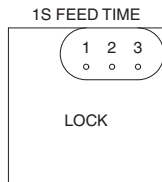

200.G3263

200.G3260CS

Description	A (mm)	Cross section (mm ²)	Torque Nm
L1	14	2,5-10	1,2
L2	14	2,5-10	1,2
L3	14	2,5-10	1,2
N	14	2,5-10	1,2
⊕	14	2,5-10	1,2
CP	10	0,75-1,5	0,4
PP	10	0,75-1,5	0,4

Per sezioni < 6 mm² si consiglia l'utilizzo di terminali
With cable < 6 mm² we recommend use of terminal

	1	3	Voltage
Lock on	-	+	12Vdc
Lock off	+	-	12Vdc

InfoTECH

ITALY WORLDWIDE

Numero Verde **800-018009** ScameOnLine
www.scame.com
infotech@scame.com

200.G3263

200.G3260CS

Description	A (mm)	Cross section (mm ²)	Torque Nm
L1	14	2,5-10	1,2
L2	14	2,5-10	1,2
L3	14	2,5-10	1,2
N	14	2,5-10	1,2
⊕	14	2,5-10	1,2
CP	10	0,75-1,5	0,4
PP	10	0,75-1,5	0,4