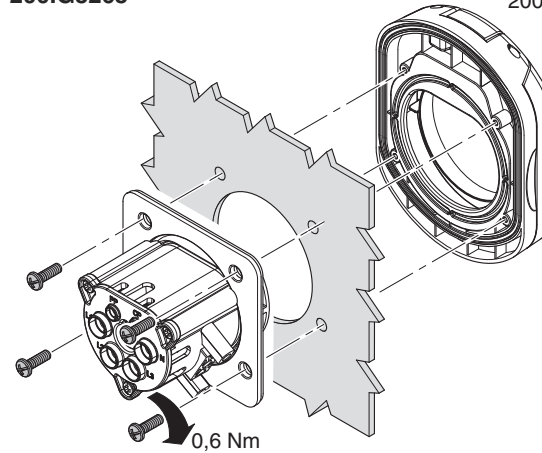

200.G3263

200.G3260CS

Description	A (mm)	Cross section (mm ²)	Torque Nm
L1	14	2,5-10	1,2
L2	14	2,5-10	1,2
L3	14	2,5-10	1,2
N	14	2,5-10	1,2
⊕	14	2,5-10	1,2
CP	10	0,75-1,5	0,4
PP	10	0,75-1,5	0,4

Per sezioni < 6 mm² si consiglia l'utilizzo di terminali
With cable < 6 mm² we recommend use of terminal

	1	3	Voltage
Lock on	-	+	12Vdc
Lock off	+	-	12Vdc

InfoTECH

ITALY WORLDWIDE

Numero Verde **800-018009** ScameOnLine
www.scame.com
infotech@scame.com

200.G3263

200.G3260CS

Description	A (mm)	Cross section (mm ²)	Torque Nm
L1	14	2,5-10	1,2
L2	14	2,5-10	1,2
L3	14	2,5-10	1,2
N	14	2,5-10	1,2
⊕	14	2,5-10	1,2
CP	10	0,75-1,5	0,4
PP	10	0,75-1,5	0,4

Per sezioni < 6 mm² si consiglia l'utilizzo di terminali
With cable < 6 mm² we recommend use of terminal

	1	3	Voltage
Lock on	-	+	12Vdc
Lock off	+	-	12Vdc

InfoTECH

ITALY WORLDWIDE

Numero Verde **800-018009** ScameOnLine
www.scame.com
infotech@scame.com