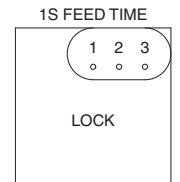

	1	3	Voltage
Lock on	-	+	12Vdc
Lock off	+	-	12Vdc

InfoTECH

ITALY WORLDWIDE

Numero Verde **800-018009** ScameOnLine
www.scame.com
infotech@scame.com

200.G3263

200.G3260CS

Description	A (mm)	Cross section (mm ²)	Torque Nm
L1	14	2,5-10	1,2
L2	14	2,5-10	1,2
L3	14	2,5-10	1,2
N	14	2,5-10	1,2
⊕	14	2,5-10	1,2
CP	10	0,75-1,5	0,4
PP	10	0,75-1,5	0,4

Per sezioni < 6 mm² si consiglia l'utilizzo di terminali
With cable < 6 mm² we recommend use of terminal

	1	3	Voltage
Lock on	-	+	12Vdc
Lock off	+	-	12Vdc

InfoTECH

ITALY WORLDWIDE

Numero Verde **800-018009** ScameOnLine
www.scame.com
infotech@scame.com