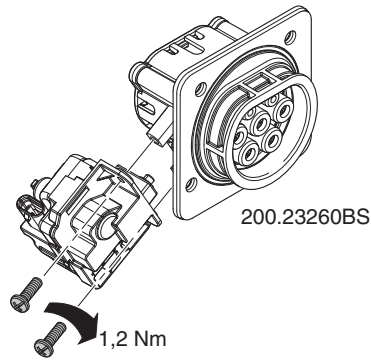

200.G3263

200.G3260CS

Description	A (mm)	Cross section (mm ²)	Torque Nm
L1	14	2,5-10	1,2
L2	14	2,5-10	1,2
L3	14	2,5-10	1,2
N	14	2,5-10	1,2
⊕	14	2,5-10	1,2
CP	10	0,75-1,5	0,4
PP	10	0,75-1,5	0,4

Per sezioni < 6 mm² si consiglia l'utilizzo di terminali
With cable < 6 mm² we recommend use of terminal

	1	3	Voltage
Lock on	-	+	12Vdc
Lock off	+	-	12Vdc

InfoTECH

ITALY WORLDWIDE

Numero Verde **800-018009** ScameOnLine
www.scame.com
infotech@scame.com

200.G3263

200.G3260CS

Description	A (mm)	Cross section (mm ²)	Torque Nm
L1	14	2,5-10	1,2
L2	14	2,5-10	1,2
L3	14	2,5-10	1,2
N	14	2,5-10	1,2
⊕	14	2,5-10	1,2
CP	10	0,75-1,5	0,4
PP	10	0,75-1,5	0,4

Per sezioni < 6 mm² si consiglia l'utilizzo di terminali
With cable < 6 mm² we recommend use of terminal

	1	3	Voltage
Lock on	-	+	12Vdc
Lock off	+	-	12Vdc

InfoTECH

ITALY WORLDWIDE

Numero Verde **800-018009** ScameOnLine
www.scame.com
infotech@scame.com