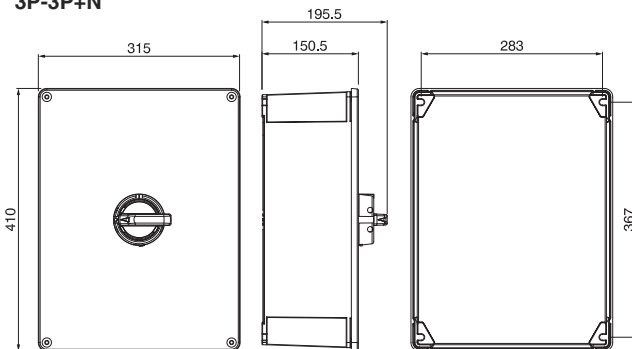

THERMOPLASTIC ENCLOSURES

16÷40A
3P-3P+N

Cable entries		
Top	2xM32	Threaded
Bottom	2xM32	Threaded
Rear	/	Blank side

63-80-100A
3P-3P+N

Cable entries		
Top	/	Blank side
Bottom	/	Blank side
Rear	/	Blank side

125-160A
3P-3P+N

Cable entries		
Top	/	Blank side
Bottom	/	Blank side
Rear	/	Blank side

ALUMINIUM ENCLOSURES

**16÷40A
3P-3P+N**

Cable entries		
Top	2xM32	Threaded
Bottom	2xM32	Threaded
Rear	/	Blank side

**63-80-100A
3P-3P+N**

Cable entries		
Top	/	Blank side
Bottom	/	Blank side
Rear	/	Blank side

**125-160A
3P-3P+N**

Cable entries		
Top	/	Blank side
Bottom	/	Blank side
Rear	/	Blank side