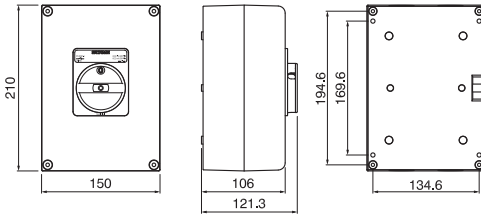

THERMOPLASTIC ENCLOSURES

16÷40A
3P-3P+N

Cable entries		
Top	2xM32	Threaded
Bottom	2xM32	Threaded
Rear	/	Blank side

63-80-100A
3P-3P+N

Cable entries		
Top	/	Blank side
Bottom	/	Blank side
Rear	/	Blank side

125-160A
3P-3P+N

Cable entries		
Top	/	Blank side
Bottom	/	Blank side
Rear	/	Blank side

ALUMINIUM ENCLOSURES

**16÷40A
3P-3P+N**

Cable entries		
Top	2xM32	Threaded
Bottom	2xM32	Threaded
Rear	/	Blank side

**63-80-100A
3P-3P+N**

Cable entries		
Top	/	Blank side
Bottom	/	Blank side
Rear	/	Blank side

**125-160A
3P-3P+N**

Cable entries		
Top	/	Blank side
Bottom	/	Blank side
Rear	/	Blank side