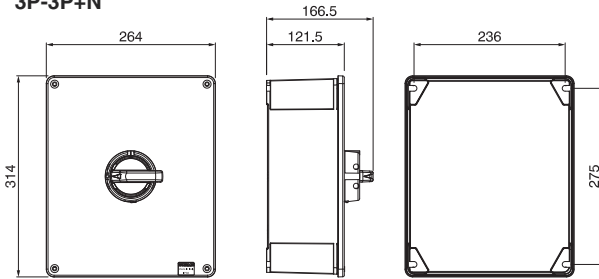

THERMOPLASTIC ENCLOSURES

16÷40A
3P-3P+N

Cable entries		
Top	2xM32	Threaded
Bottom	2xM32	Threaded
Rear	/	Blank side

63-80-100A
3P-3P+N

Cable entries		
Top	/	Blank side
Bottom	/	Blank side
Rear	/	Blank side

125-160A
3P-3P+N

Cable entries		
Top	/	Blank side
Bottom	/	Blank side
Rear	/	Blank side

ALUMINIUM ENCLOSURES

**16÷40A
3P-3P+N**

Cable entries		
Top	2xM32	Threaded
Bottom	2xM32	Threaded
Rear	/	Blank side

**63-80-100A
3P-3P+N**

Cable entries		
Top	/	Blank side
Bottom	/	Blank side
Rear	/	Blank side

**125-160A
3P-3P+N**

Cable entries		
Top	/	Blank side
Bottom	/	Blank side
Rear	/	Blank side