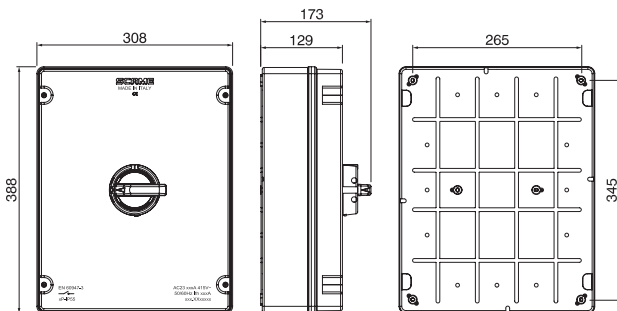

THERMOPLASTIC ENCLOSURES

16÷40A
3P-3P+N

Cable entries		
Top	2xM32	Threaded
Bottom	2xM32	Threaded
Rear	/	Blank side

63-80-100A
3P-3P+N

Cable entries		
Top	/	Blank side
Bottom	/	Blank side
Rear	/	Blank side

125-160A
3P-3P+N

Cable entries		
Top	/	Blank side
Bottom	/	Blank side
Rear	/	Blank side

ALUMINIUM ENCLOSURES

**16÷40A
3P-3P+N**

Cable entries		
Top	2xM32	Threaded
Bottom	2xM32	Threaded
Rear	/	Blank side

**63-80-100A
3P-3P+N**

Cable entries		
Top	/	Blank side
Bottom	/	Blank side
Rear	/	Blank side

**125-160A
3P-3P+N**

Cable entries		
Top	/	Blank side
Bottom	/	Blank side
Rear	/	Blank side