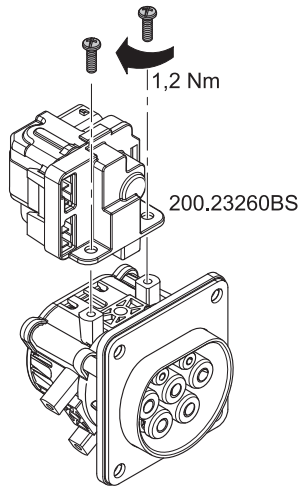

ITALY WORLDWIDE

Numero Verde **800-018009** ScameOnLine
www.scame.com
infotech@scame.com

200.23265

200.23260CC

| Description | A (mm) | Cross section (mm ²) | Torque Nm |
|-------------|--------|----------------------------------|-----------|
| L1 | 14 | 2,5-10 | 1,2 |
| L2 | 14 | 2,5-10 | 1,2 |
| L3 | 14 | 2,5-10 | 1,2 |
| N | 14 | 2,5-10 | 1,2 |
| ⊕ | 14 | 2,5-10 | 1,2 |
| CP | 10 | 0,75-1,5 | 0,4 |
| PP | 10 | 0,75-1,5 | 0,4 |

Per sezioni < 6 mm² si consiglia l'utilizzo di terminali
With cable < 6 mm² we recommend use of terminal

| | 1 | 3 | Voltage |
|----------|---|---|---------|
| Lock on | - | + | 12Vdc |
| Lock off | + | - | 12Vdc |

InfoTECH

ITALY WORLDWIDE

Numero Verde **800-018009** ScameOnLine
www.scame.com
infotech@scame.com

200.23265

200.23260CC

| Description | A (mm) | Cross section (mm ²) | Torque Nm |
|-------------|--------|----------------------------------|-----------|
| L1 | 14 | 2,5-10 | 1,2 |
| L2 | 14 | 2,5-10 | 1,2 |
| L3 | 14 | 2,5-10 | 1,2 |
| N | 14 | 2,5-10 | 1,2 |
| ⊕ | 14 | 2,5-10 | 1,2 |
| CP | 10 | 0,75-1,5 | 0,4 |
| PP | 10 | 0,75-1,5 | 0,4 |