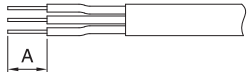

ITALY WORLDWIDE

Numero Verde **800-018009** ScameOnLine
www.scame.com
infotech@scame.com

200.23265

200.23260CC

| Description | A (mm) | Cross section (mm ²) | Torque Nm |
|-------------|--------|----------------------------------|-----------|
| L1 | 14 | 2,5-10 | 1,2 |
| L2 | 14 | 2,5-10 | 1,2 |
| L3 | 14 | 2,5-10 | 1,2 |
| N | 14 | 2,5-10 | 1,2 |
| ⊕ | 14 | 2,5-10 | 1,2 |
| CP | 10 | 0,75-1,5 | 0,4 |
| PP | 10 | 0,75-1,5 | 0,4 |