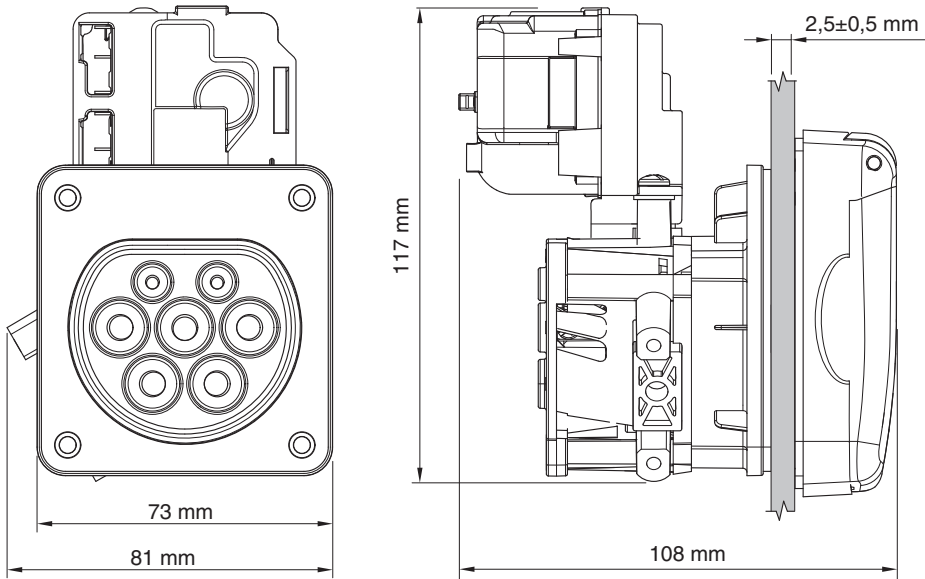

200.23265

DRILLING TEMPLATE