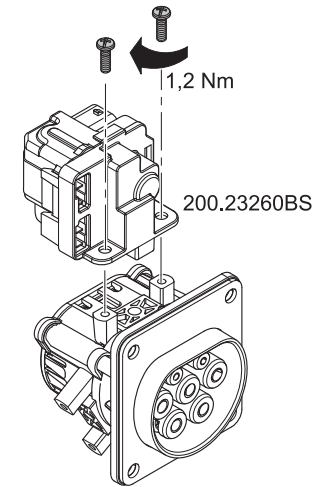

ITALY WORLDWIDE

Numero Verde **800-018009** ScameOnLine
www.scame.com
infotech@scame.com

200.23265

200.23260CC

| Description | A (mm) | Cross section (mm ²) | Torque Nm |
|-------------|--------|----------------------------------|-----------|
| L1 | 14 | 2,5-10 | 1,2 |
| L2 | 14 | 2,5-10 | 1,2 |
| L3 | 14 | 2,5-10 | 1,2 |
| N | 14 | 2,5-10 | 1,2 |
| ⊕ | 14 | 2,5-10 | 1,2 |
| CP | 10 | 0,75-1,5 | 0,4 |
| PP | 10 | 0,75-1,5 | 0,4 |

Per sezioni < 6 mm² si consiglia l'utilizzo di terminali
With cable < 6 mm² we recommend use of terminal

| | 1 | 3 | Voltage |
|----------|---|---|---------|
| Lock on | - | + | 12Vdc |
| Lock off | + | - | 12Vdc |

InfoTECH

ITALY WORLDWIDE

Numero Verde **800-018009** ScameOnLine
www.scame.com
infotech@scame.com

200.23265

200.23260CC

| Description | A (mm) | Cross section (mm ²) | Torque Nm |
|-------------|--------|----------------------------------|-----------|
| L1 | 14 | 2,5-10 | 1,2 |
| L2 | 14 | 2,5-10 | 1,2 |
| L3 | 14 | 2,5-10 | 1,2 |
| N | 14 | 2,5-10 | 1,2 |
| ⊕ | 14 | 2,5-10 | 1,2 |
| CP | 10 | 0,75-1,5 | 0,4 |
| PP | 10 | 0,75-1,5 | 0,4 |