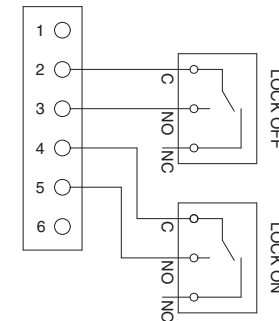

Per sezioni < 6 mm² si consiglia l'utilizzo di terminali
With cable < 6 mm² we recommend use of terminal

| | 1 | 3 | Voltage |
|----------|---|---|---------|
| Lock on | - | + | 12Vdc |
| Lock off | + | - | 12Vdc |

InfoTECH

ITALY WORLDWIDE

Numero Verde **800-018009** ScameOnLine
www.scame.com
infotech@scame.com

200.23265

200.23260CC

| Description | A (mm) | Cross section (mm ²) | Torque Nm |
|-------------|--------|----------------------------------|-----------|
| L1 | 14 | 2,5-10 | 1,2 |
| L2 | 14 | 2,5-10 | 1,2 |
| L3 | 14 | 2,5-10 | 1,2 |
| N | 14 | 2,5-10 | 1,2 |
| ⊕ | 14 | 2,5-10 | 1,2 |
| CP | 10 | 0,75-1,5 | 0,4 |
| PP | 10 | 0,75-1,5 | 0,4 |