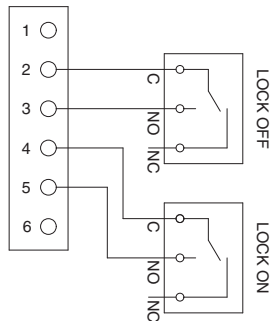

ITALY WORLDWIDE

Numero Verde **800-018009** ScameOnLine
www.scame.com
infotech@scame.com

200.23265

200.23260CC

| Description | A (mm) | Cross section (mm ²) | Torque Nm |
|-------------|--------|----------------------------------|-----------|
| L1 | 14 | 2,5-10 | 1,2 |
| L2 | 14 | 2,5-10 | 1,2 |
| L3 | 14 | 2,5-10 | 1,2 |
| N | 14 | 2,5-10 | 1,2 |
| ⊕ | 14 | 2,5-10 | 1,2 |
| CP | 10 | 0,75-1,5 | 0,4 |
| PP | 10 | 0,75-1,5 | 0,4 |

Per sezioni < 6 mm² si consiglia l'utilizzo di terminali
With cable < 6 mm² we recommend use of terminal

| | 1 | 3 | Voltage |
|----------|---|---|---------|
| Lock on | - | + | 12Vdc |
| Lock off | + | - | 12Vdc |

InfoTECH

ITALY WORLDWIDE

Numero Verde **800-018009** ScameOnLine
www.scame.com
infotech@scame.com

200.23265

200.23260CC

| Description | A (mm) | Cross section (mm ²) | Torque Nm |
|-------------|--------|----------------------------------|-----------|
| L1 | 14 | 2,5-10 | 1,2 |
| L2 | 14 | 2,5-10 | 1,2 |
| L3 | 14 | 2,5-10 | 1,2 |
| N | 14 | 2,5-10 | 1,2 |
| ⊕ | 14 | 2,5-10 | 1,2 |
| CP | 10 | 0,75-1,5 | 0,4 |
| PP | 10 | 0,75-1,5 | 0,4 |