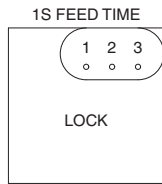

ITALY WORLDWIDE

Numero Verde **800-018009** ScameOnLine
www.scame.com
infotech@scame.com

200.23265

200.23260CC

| Description | A (mm) | Cross section (mm ²) | Torque Nm |
|-------------|--------|----------------------------------|-----------|
| L1 | 14 | 2,5-10 | 1,2 |
| L2 | 14 | 2,5-10 | 1,2 |
| L3 | 14 | 2,5-10 | 1,2 |
| N | 14 | 2,5-10 | 1,2 |
| ⊕ | 14 | 2,5-10 | 1,2 |
| CP | 10 | 0,75-1,5 | 0,4 |
| PP | 10 | 0,75-1,5 | 0,4 |

Per sezioni < 6 mm² si consiglia l'utilizzo di terminali
With cable < 6 mm² we recommend use of terminal

| | 1 | 3 | Voltage |
|----------|---|---|---------|
| Lock on | - | + | 12Vdc |
| Lock off | + | - | 12Vdc |