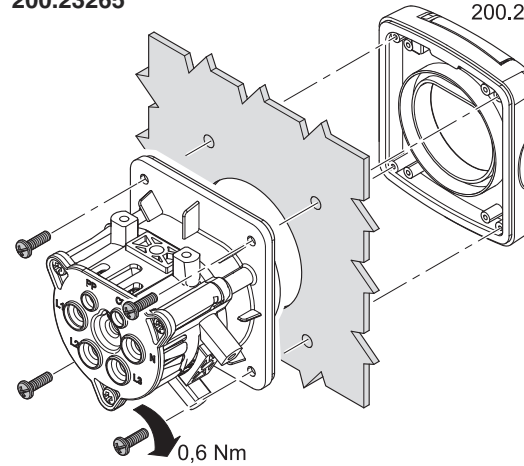

ITALY WORLDWIDE

Numero Verde **800-018009** ScameOnLine
www.scame.com
infotech@scame.com

200.23265

200.23260CC

| Description | A (mm) | Cross section (mm ²) | Torque Nm |
|-------------|--------|----------------------------------|-----------|
| L1 | 14 | 2,5-10 | 1,2 |
| L2 | 14 | 2,5-10 | 1,2 |
| L3 | 14 | 2,5-10 | 1,2 |
| N | 14 | 2,5-10 | 1,2 |
| ⊕ | 14 | 2,5-10 | 1,2 |
| CP | 10 | 0,75-1,5 | 0,4 |
| PP | 10 | 0,75-1,5 | 0,4 |

Per sezioni < 6 mm² si consiglia l'utilizzo di terminali
With cable < 6 mm² we recommend use of terminal

| | 1 | 3 | Voltage |
|----------|---|---|---------|
| Lock on | - | + | 12Vdc |
| Lock off | + | - | 12Vdc |

InfoTECH

ITALY WORLDWIDE

Numero Verde **800-018009** ScameOnLine
www.scame.com
infotech@scame.com

200.23265

200.23260CC

| Description | A (mm) | Cross section (mm ²) | Torque Nm |
|-------------|--------|----------------------------------|-----------|
| L1 | 14 | 2,5-10 | 1,2 |
| L2 | 14 | 2,5-10 | 1,2 |
| L3 | 14 | 2,5-10 | 1,2 |
| N | 14 | 2,5-10 | 1,2 |
| ⊕ | 14 | 2,5-10 | 1,2 |
| CP | 10 | 0,75-1,5 | 0,4 |
| PP | 10 | 0,75-1,5 | 0,4 |