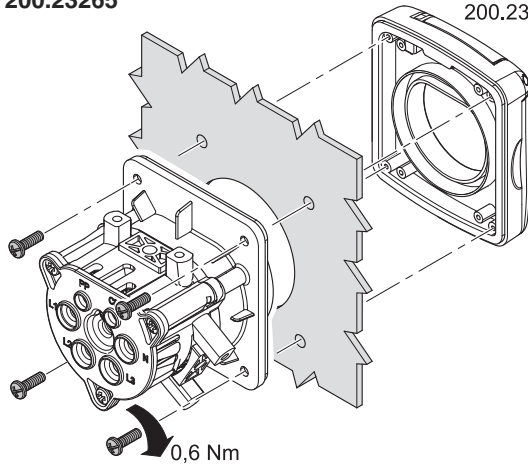

ITALY WORLDWIDE

Numero Verde **800-018009** ScameOnLine
www.scame.com
infotech@scame.com

200.23265

200.23260CC

| Description | A (mm) | Cross section (mm ²) | Torque Nm |
|-------------|--------|----------------------------------|-----------|
| L1 | 14 | 2,5-10 | 1,2 |
| L2 | 14 | 2,5-10 | 1,2 |
| L3 | 14 | 2,5-10 | 1,2 |
| N | 14 | 2,5-10 | 1,2 |
| ⊕ | 14 | 2,5-10 | 1,2 |
| CP | 10 | 0,75-1,5 | 0,4 |
| PP | 10 | 0,75-1,5 | 0,4 |

Per sezioni < 6 mm² si consiglia l'utilizzo di terminali
With cable < 6 mm² we recommend use of terminal

| | 1 | 3 | Voltage |
|----------|---|---|---------|
| Lock on | - | + | 12Vdc |
| Lock off | + | - | 12Vdc |

InfoTECH

ITALY WORLDWIDE

Numero Verde **800-018009** ScameOnLine
www.scame.com
infotech@scame.com

200.23265

200.23260CC

| Description | A (mm) | Cross section (mm ²) | Torque Nm |
|-------------|--------|----------------------------------|-----------|
| L1 | 14 | 2,5-10 | 1,2 |
| L2 | 14 | 2,5-10 | 1,2 |
| L3 | 14 | 2,5-10 | 1,2 |
| N | 14 | 2,5-10 | 1,2 |
| ⊕ | 14 | 2,5-10 | 1,2 |
| CP | 10 | 0,75-1,5 | 0,4 |
| PP | 10 | 0,75-1,5 | 0,4 |