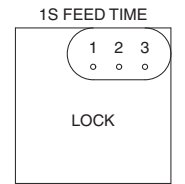

Description	A (mm)	Cross section (mm²)	Torque Nm
L1	14	2,5-10	1,2
L2	14	2,5-10	1,2
L3	14	2,5-10	1,2
N	14	2,5-10	1,2
⊕	14	2,5-10	1,2
CP	10	0,75-1,5	0,4
PP	10	0,75-1,5	0,4

Per sezioni < 6 mm² si consiglia l'utilizzo di terminali
With cable < 6 mm² we recommend use of terminal