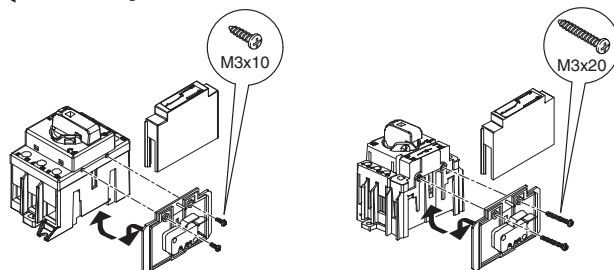

ISOLATORS
ART. 590.PL005
CONTATTO AUSILIARIO IN SCAMBIO 1NA/NC
AUXILIARY CONTACTS CHANGE OVER 1NA/NC

Montaggio
Assembling

N°poli	3 poli /6 poli	4 poli / 8 poli
N°poles	3 poles/6 poles	4 poles / 8 poles
Configurazine	Interruttore 3P/6P + ausiliario	Interruttore 3P/8P + ausiliario
Configuration	3P/6P Switch + aux	3P/8P Switch + aux
Viti	Viti / Screws	Viti / Screws
Screws	N°2 M3x10	N°2 M3x20
Coppia	Nm 0.2	Nm 0.2
Torque		

⚠ ATTENZIONE
 Quando si monta o rimuovo elementi aggiuntivi, il sezionatore **deve essere nella posizione di OFF** onde evitare danni all'apparecchiatura. Fissare gli accessori ai fine corsa previsti, onde evitare anomalie di funzionamento. L'inosservanza di tali procedure causa danni alle strutture.