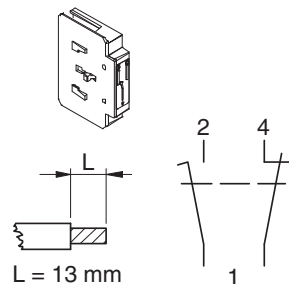

ISOLATORS
ART. 590.PL005
CONTATTO AUSILIARIO IN SCAMBIO 1NA/NC
AUXILIARY CONTACTS CHANGE OVER 1NA/NC

Montaggio
Assembling

N°poli	3 poli /6 poli	4 poli / 8 poli
N°poles	3 poles/6 poles	4 poles / 8 poles
Configurazine	Interruttore 3P/6P + ausiliario	Interruttore 3P/8P + ausiliario
Configuration	3P/6P Switch + aux	3P/8P Switch + aux
Viti	Viti / Screws	Viti / Screws
Screws	N°2 M3x10	N°2 M3x20
Coppia	Nm 0.2	Nm 0.2
Torque		

⚠ ATTENZIONE
 Quando si monta o rimuovo elementi aggiuntivi, il sezionatore **deve essere nella posizione di OFF** onde evitare danni all'apparecchiatura. Fissare gli accessori ai fine corsa previsti, onde evitare anomalie di funzionamento. L'inosservanza di tali procedure causa danni alle strutture.

N°poli	3 poli /6 poli	4 poli / 8 poli
N°poles	3 poles/6 poles	4 poles / 8 poles
Configurazine	Interruttore 3P/6P + ausiliario	Interruttore 3P/8P + ausiliario
Configuration	3P/6P Switch + aux	3P/8P Switch + aux
Viti	Viti / Screws	Viti / Screws
Screws	N°2 M3x10	N°2 M3x20
Coppia	Nm 0.2	Nm 0.2
Torque		