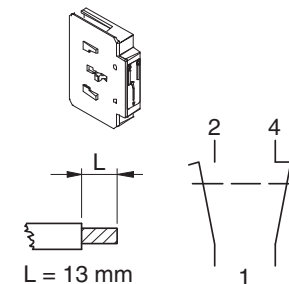

ISOLATORS
ART. 590.PL005
CONTATTO AUSILIARIO IN SCAMBIO 1NA/NC
AUXILIARY CONTACTS CHANGE OVER 1NA/NC

Montaggio
Assembling

N°poli	3 poli /6 poli	4 poli / 8 poli
N°poles	3 poles/6 poles	4 poles / 8 poles
Configurazine	Interruttore 3P/6P + ausiliario	Interruttore 3P/8P + ausiliario
Configuration	3P/6P Switch + aux	3P/8P Switch + aux
Viti	Viti / Screws	Viti / Screws
Screws	N°2 M3x10	N°2 M3x20
Coppia	Nm 0.2	Nm 0.2
Torque		

⚠ ATTENZIONE
Quando si monta o rimuovo elementi aggiuntivi, il sezionatore **deve essere nella posizione di OFF** onde evitare danni all'apparecchiatura. Fissare gli accessori ai fine corsa previsti, onde evitare anomalie di funzionamento. L'inosservanza di tali procedure causa danni alle strutture.

⚠ ATTENTION
When mounting or removing additional elements the switch **has be in the OFF** position for avoid damages to mechanism. When removing main switch following instruction for avoid damages.

InfoTECH

ITALY	WORLDWIDE
Numero Verde	Scame OnLine
800-018009	www.scame.com
infotech@scame.com	

ISOLATORS
ART. 590.PL005
CONTATTO AUSILIARIO IN SCAMBIO 1NA/NC
AUXILIARY CONTACTS CHANGE OVER 1NA/NC

Montaggio
Assembling

N°poli	3 poli /6 poli	4 poli / 8 poli
N°poles	3 poles/6 poles	4 poles / 8 poles
Configurazine	Interruttore 3P/6P + ausiliario	Interruttore 3P/8P + ausiliario
Configuration	3P/6P Switch + aux	3P/8P Switch + aux
Viti	Viti / Screws	Viti / Screws
Screws	N°2 M3x10	N°2 M3x20
Coppia	Nm 0.2	Nm 0.2
Torque		

⚠ ATTENZIONE
Quando si monta o rimuovo elementi aggiuntivi, il sezionatore **deve essere nella posizione di OFF** onde evitare danni all'apparecchiatura. Fissare gli accessori ai fine corsa previsti, onde evitare anomalie di funzionamento. L'inosservanza di tali procedure causa danni alle strutture.