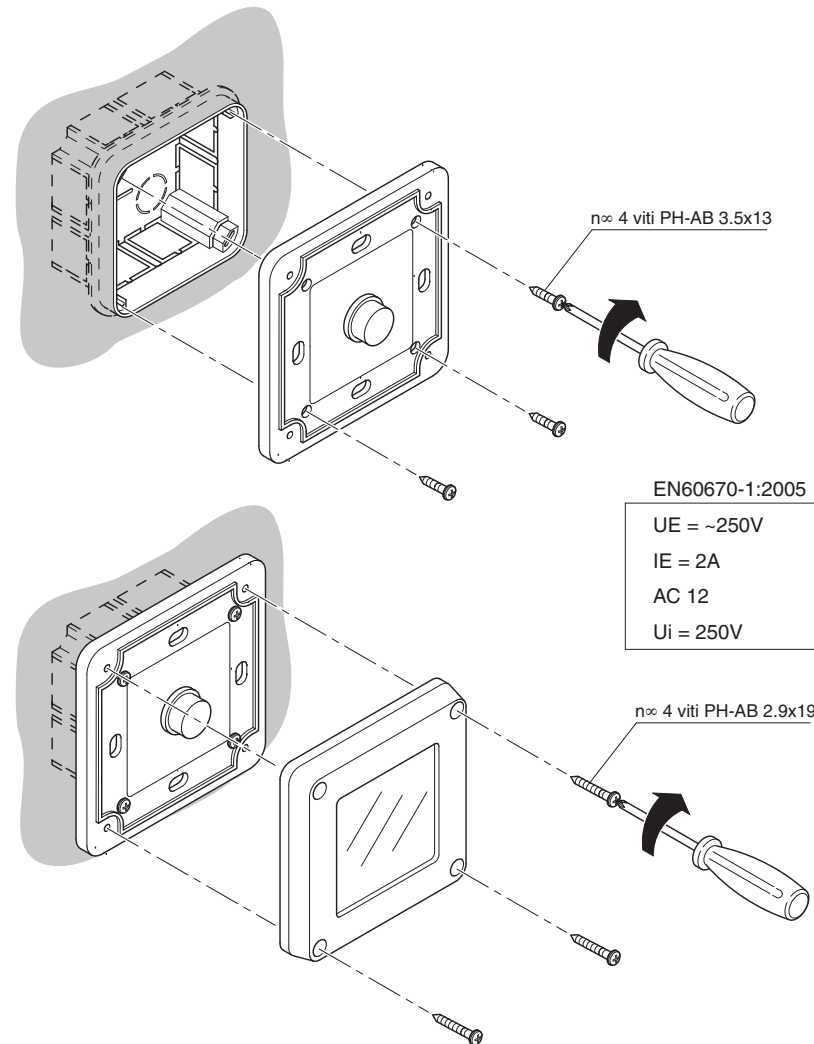

IP55

Il grado di protezione IP55 è garantito con coperchio chiuso e con installazione su pareti lisce ed impermeabili, costituite da piastrelle o materiali simili, senza linee di fuga.

InfoTECH

ITALY	WORLDWIDE
Numero Verde	ScameOnLine
800-018009	www.scame.com
	infotech@scame.com

QUADRETTO DI EMERGENZA IP55 DA INCASSO

FLUSH-MOUNTING IP55 EMERGENCY CONSUMER UNIT
 COFFRET DE SECOURS IP55 ENCASTRE
 NOTFALL-EINBAUVERTEILKASTEN IP55
 CAJA DE EMERGENCIA IP55 DE EMPORTRAR
 CAIXA DE EMERGENÇA IP55 DE EMBUTIR

n° 4 viti PH-AB 3.5x13

EN60670-1:2005

UE = ~250V
 IE = 2A
 AC 12
 Ui = 250V

n° 4 viti PH-AB 2.9x19