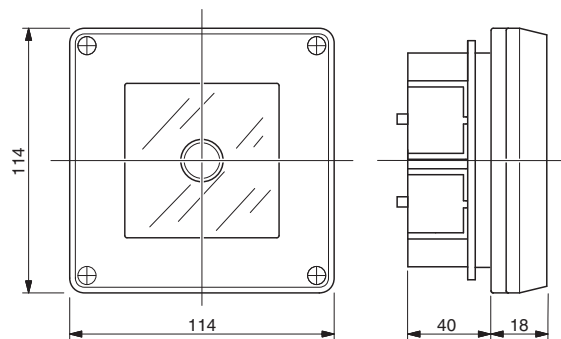

IP55

Il grado di protezione IP55 è garantito con coperchio chiuso e con installazione su pareti lisce ed impermeabili, costituite da piastrelle o materiali simili, senza linee di fuga.

InfoTECH

ITALY	WORLDWIDE
Numero Verde	ScameOnLine
800-018009	www.scame.com
	infotech@scame.com

QUADRETTO DI EMERGENZA IP55 DA INCASSO

FLUSH-MOUNTING IP55 EMERGENCY CONSUMER UNIT
 COFFRET DE SECOURS IP55 ENCASTRE
 NOTFALL-EINBAUVERTEILKASTEN IP55
 CAJA DE EMERGENCIA IP55 DE EMPORTRAR
 CAIXA DE EMERGENÇA IP55 DE EMBUTIR

n° 4 viti PH-AB 3.5x13

EN60670-1:2005

UE = ~250V
 IE = 2A
 AC 12
 Ui = 250V

n° 4 viti PH-AB 2.9x19