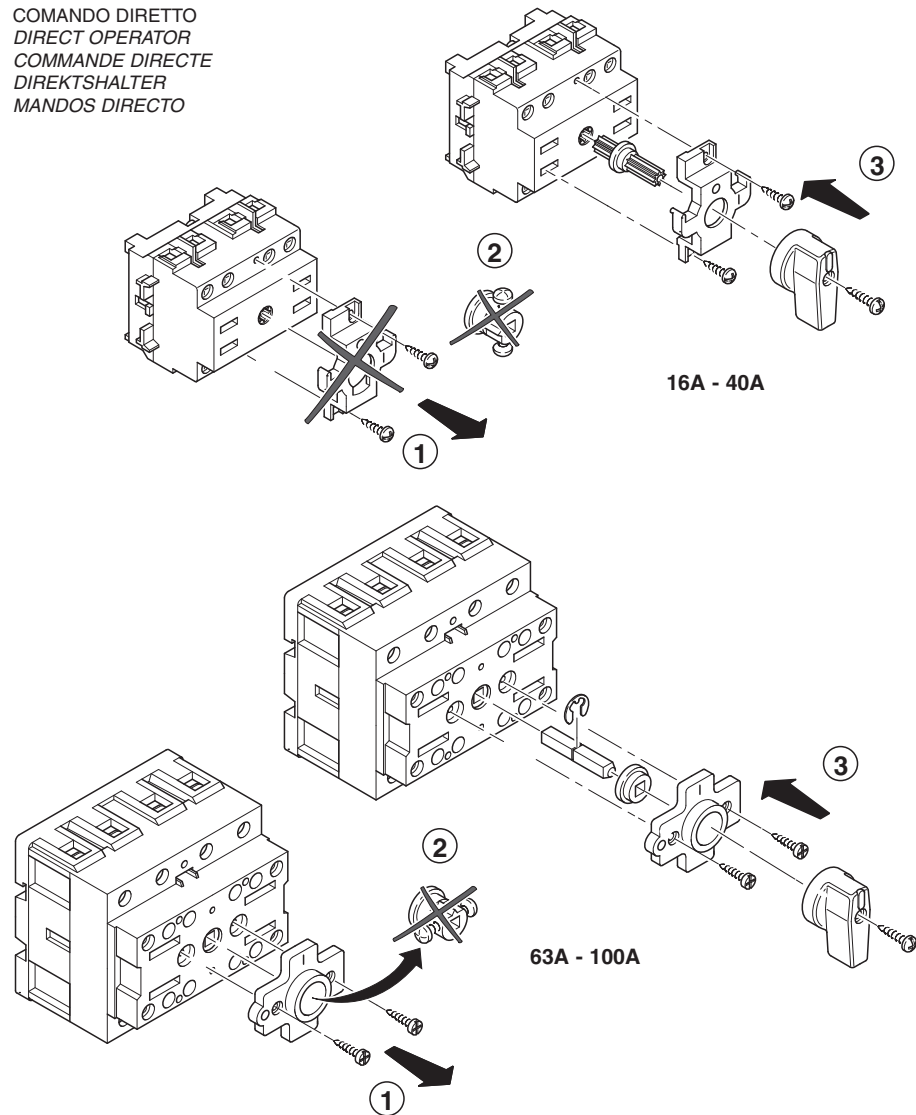

Serie COMMAND

ART. 590.YMC1
ART. 590.YMC2

COMANDO DIRETTO
DIRECT OPERATOR
COMMANDE DIRECTE
DIREKTSHALTER
MANDOS DIRECTO

Serie COMMAND

ART. 590.YM70R1
ART. 590.YM70R2

MOSTRINA 70X87 PER INTER. DI MANOVRA/SEZION. "TIPO R" 16-32-40A
FRONT OPERATOR 70X87 FOR SWITCH-DISCONNECTORS "TYPE R" 16-32-40A
PLASTRON 70X87 POUR INTERRUPTEURS ROTATIF/SECTIONNEURS "TYPE R" 16-32-40A
MANDO FRONTAL 70X87 PARA INTERRUPTORES DE MANIOBRA/SECCIONADORES "TIPO R" 16-32-40A

ART. 590.YMDIN

MOSTRINA GUIDA DIN PER INTERRUTTORI DI MANOVRA SEZIONATORI "TIPO B" 16-32-40A
 FRONT OPERATOR DIN RAIL FOR SWITCH-DISCONNECTORS "TYPE B" 16-32-40A
 PLASTRON RAIL DIN POUR INTERRUPTEURS "TYPE B" 16-32-40B
 WAHLSCHALTER SCHIENE DIN "TYPE B" 16-32-40B
 MANDO FRONTAL GUÍA DIN PARA INTERRUPTORES "TIPO B" 16-32-40A

ART. 590.YM70R6 ART. 590.YM70R7

MOSTRINA 70X87 PER INTER. DI MANOVRA/SEZION. "TIPO R" 63-80-100A
 FRONT OPERATOR 70X87 FOR SWITCH-DISCONNECTORS "TYPE R" 63-80-100A
 PLASTRON 70X87 POUR INTERRUPTEURS ROTATIF/SECTIONNEURS "TYPE R" 63-80-100A
 MANDO FRONTAL 70X87 PARA INTERRUPTORES DE MANIOBRA/SECCIONADORES "TIPO R" 63-80-100A