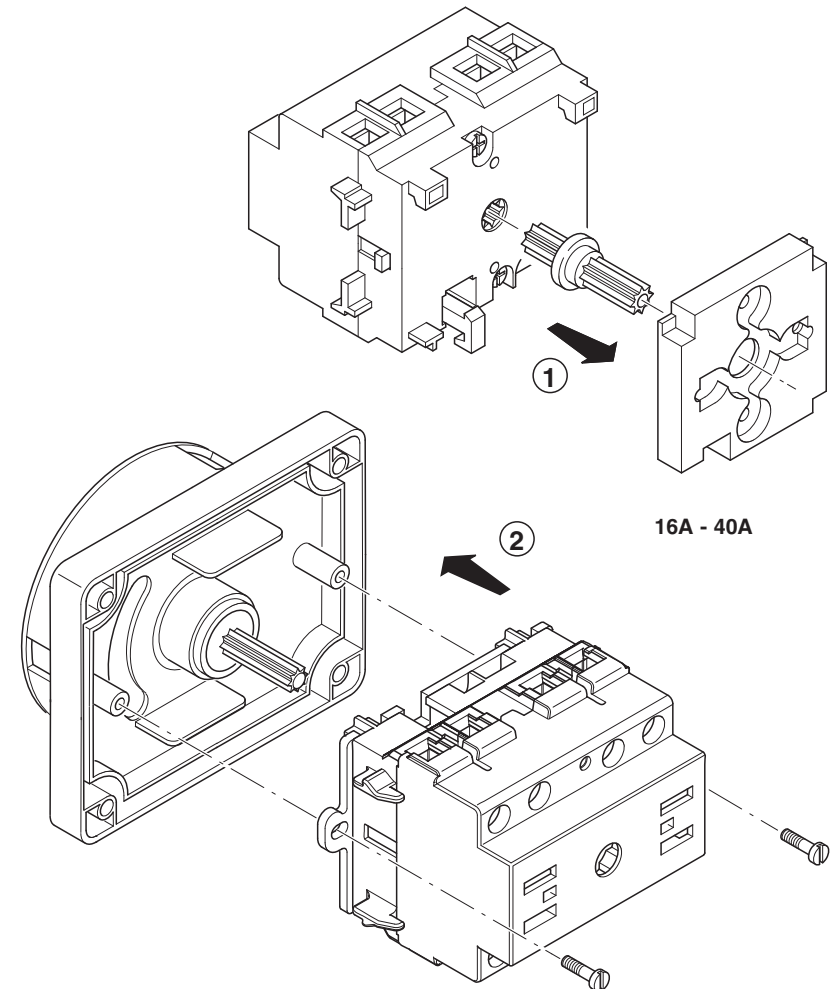

Serie COMMAND

ART. 590.YMC1
ART. 590.YMC2

COMANDO DIRETTO
DIRECT OPERATOR
COMMANDE DIRECTE
DIREKTSHALTER
MANDOS DIRECTO

Serie COMMAND

ART. 590.YM70R1
ART. 590.YM70R2

MOSTRINA 70X87 PER INTER. DI MANOVRA/SEZION. "TIPO R" 16-32-40A
FRONT OPERATOR 70X87 FOR SWITCH-DISCONNECTORS "TYPE R" 16-32-40A
PLASTRON 70X87 POUR INTERRUPTEURS ROTATIF/SECTIONNEURS "TYPE R" 16-32-40A
MANDO FRONTAL 70X87 PARA INTERRUPTORES DE MANIOBRA/SECCIONADORES "TIPO R" 16-32-40A

ART. 590.YMDIN

MOSTRINA GUIDA DIN PER INTERRUTTORI DI MANOVRA SEZIONATORI "TIPO B" 16-32-40A
 FRONT OPERATOR DIN RAIL FOR SWITCH-DISCONNECTORS "TYPE B" 16-32-40A
 PLASTRON RAIL DIN POUR INTERRUPTEURS "TYPE B" 16-32-40B
 WAHLSCHALTER SCHIENE DIN "TYPE B" 16-32-40B
 MANDO FRONTAL GUÍA DIN PARA INTERRUPTORES "TIPO B" 16-32-40A

ART. 590.YM70R6 ART. 590.YM70R7

MOSTRINA 70X87 PER INTER. DI MANOVRA/SEZION. "TIPO R" 63-80-100A
 FRONT OPERATOR 70X87 FOR SWITCH-DISCONNECTORS "TYPE R" 63-80-100A
 PLASTRON 70X87 POUR INTERRUPTEURS ROTATIF/SECTIONNEURS "TYPE R" 63-80-100A
 MANDO FRONTAL 70X87 PARA INTERRUPTORES DE MANIOBRA/SECCIONADORES "TIPO R" 63-80-100A