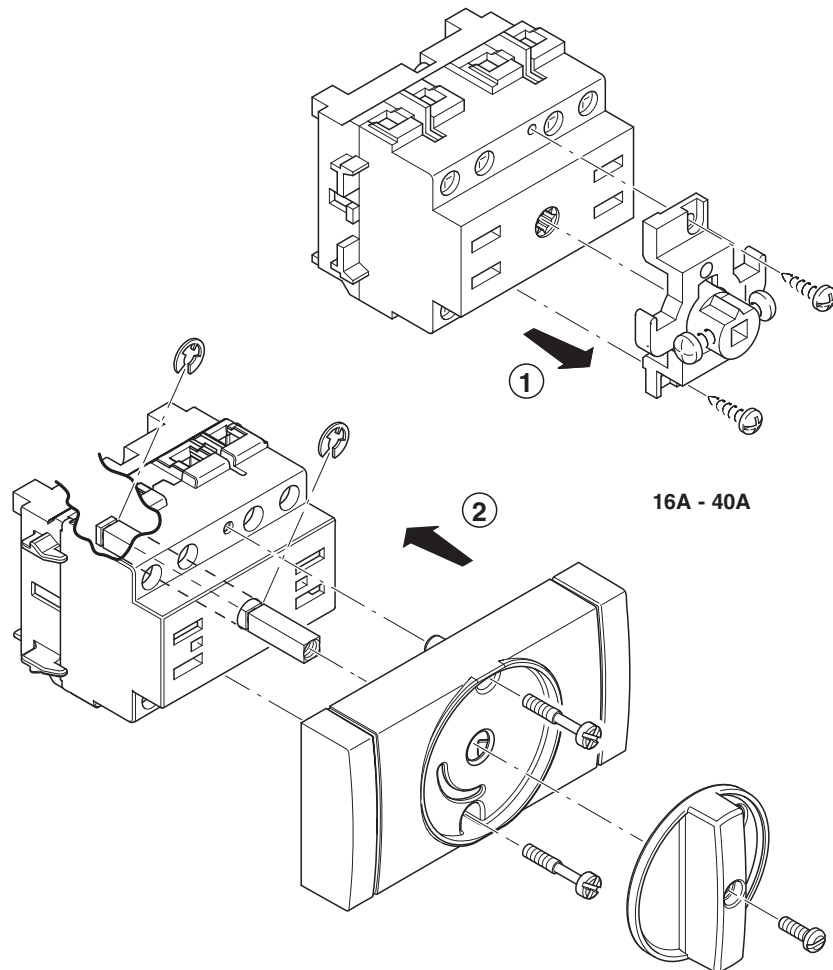

Serie COMMAND

ART. 590.YMC1
ART. 590.YMC2

COMANDO DIRETTO
DIRECT OPERATOR
COMMANDE DIRECTE
DIREKTSHALTER
MANDOS DIRECTO

Serie COMMAND

ART. 590.YM70R1
ART. 590.YM70R2

MOSTRINA 70X87 PER INTER. DI MANOVRA/SEZION. "TIPO R" 16-32-40A
FRONT OPERATOR 70X87 FOR SWITCH-DISCONNECTORS "TYPE R" 16-32-40A
PLASTRON 70X87 POUR INTERRUPTEURS ROTATIF/SECTIONNEURS "TYPE R" 16-32-40A
MANDO FRONTAL 70X87 PARA INTERRUPTORES DE MANIOBRA/SECCIONADORES "TIPO R" 16-32-40A

ART. 590.YMDIN

MOSTRINA GUIDA DIN PER INTERRUTTORI DI MANOVRA SEZIONATORI "TIPO B" 16-32-40A
 FRONT OPERATOR DIN RAIL FOR SWITCH-DISCONNECTORS "TYPE B" 16-32-40A
 PLASTRON RAIL DIN POUR INTERRUPTEURS "TYPE B" 16-32-40B
 WAHLSCHALTER SCHIENE DIN "TYPE B" 16-32-40B
 MANDO FRONTAL GUÍA DIN PARA INTERRUPTORES "TIPO B" 16-32-40A

ART. 590.YM70R6 ART. 590.YM70R7

MOSTRINA 70X87 PER INTER. DI MANOVRA/SEZION. "TIPO R" 63-80-100A
 FRONT OPERATOR 70X87 FOR SWITCH-DISCONNECTORS "TYPE R" 63-80-100A
 PLASTRON 70X87 POUR INTERRUPTEURS ROTATIF/SECTIONNEURS "TYPE R" 63-80-100A
 MANDO FRONTAL 70X87 PARA INTERRUPTORES DE MANIOBRA/SECCIONADORES "TIPO R" 63-80-100A