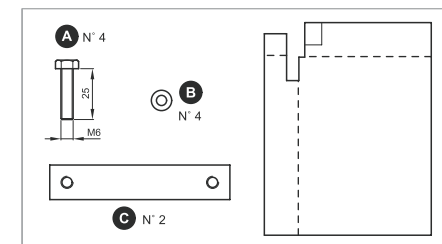

ART.654.906397 (63A)
654.912597 (125A)

SPINA FISSA
APPLIANCE INLET
SOCLE DE CONNECTEUR
BASE CONECTORA

Mbox3

Mbox5