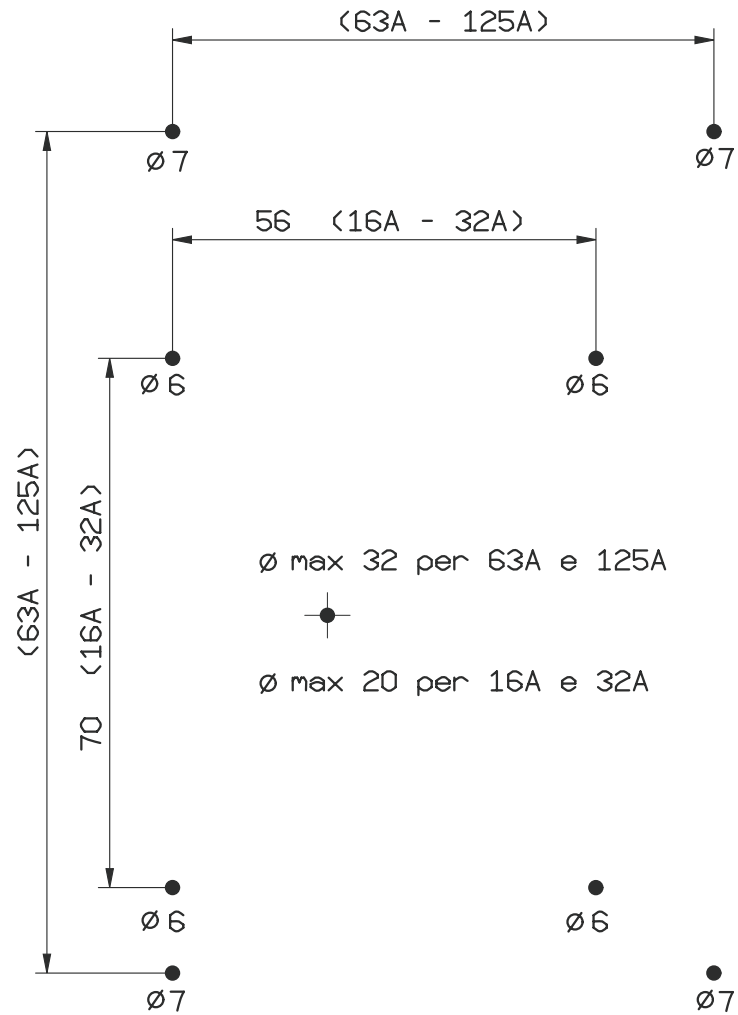

ART.654.906397 (63A)
654.912597 (125A)

SPINA FISSA
APPLIANCE INLET
SOCLE DE CONNECTEUR
BASE CONECTORA

Mbox3

Mbox5