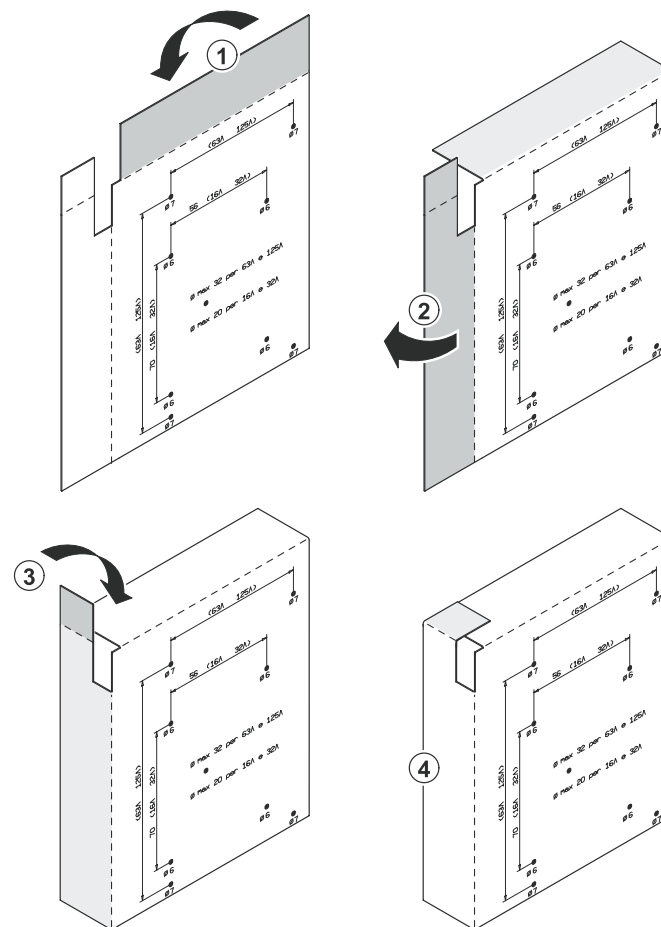

ART.654.906397 (63A)
654.912597 (125A)

SPINA FISSA
APPLIANCE INLET
SOCLE DE CONNECTEUR
BASE CONECTORA

Mbox3

Mbox5