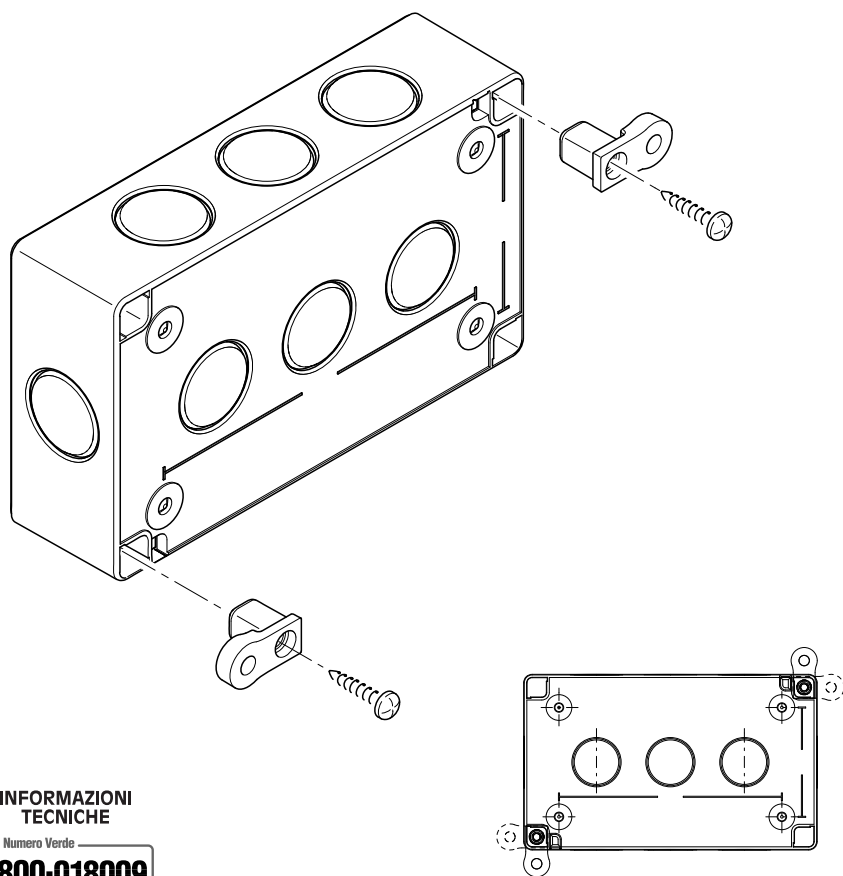

**ART. 136.001**

STAFFE DI FISSAGGIO A PARETE  
 WALL MOUNTING BRACKETS  
 SUPPORT DE FIXATION A PAROI  
 WANDBEFESTIGUNSBÜGEL  
 ESTRIBOS PARA FIJACION A PARED

INFORMAZIONI  
 TECNICHE

Numero Verde  
**800-018009**