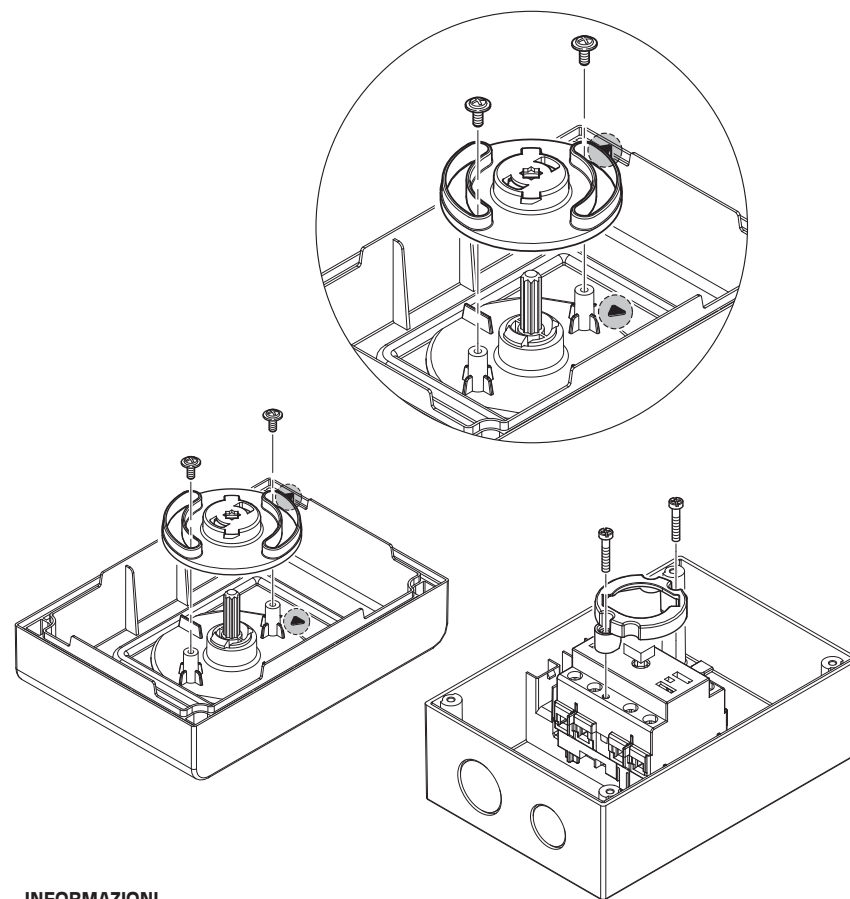

ART. 590.BK40
 ART. 590.BK40H
 ART. 590.BK80
 ART. 590.BK80H

KIT BLOCCOPORTA
 DOOR-LOCKING KIT
 KIT BLOC-PORTE
 TÜVRRIEGELUNG KIT
 KIT BLOQUEO
 DE PUERTA

INFORMAZIONI
 TECNICHE

Numero Verde
800-018009

ART. 590.BK40
 ART. 590.BK40H
 ART. 590.BK80
 ART. 590.BK80H

KIT BLOCCOPORTA
 DOOR-LOCKING KIT
 KIT BLOC-PORTE
 TÜVRRIEGELUNG KIT
 KIT BLOQUEO
 DE PUERTA

INFORMAZIONI
 TECNICHE

Numero Verde
800-018009