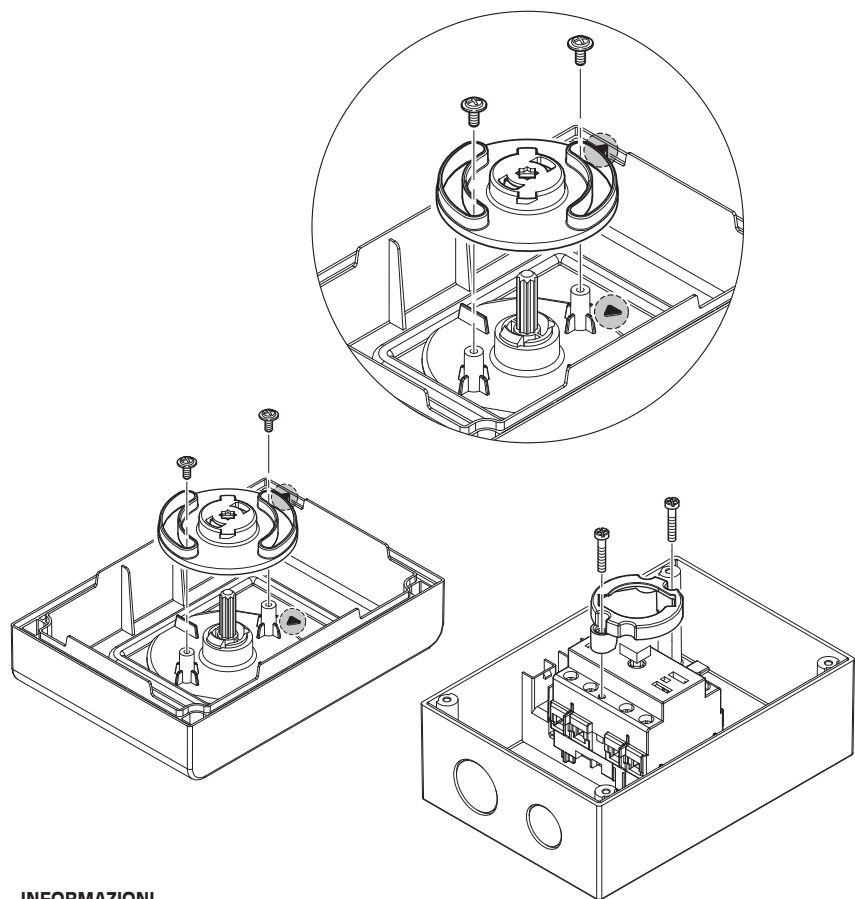

ART. 590.BK40
 ART. 590.BK40H
 ART. 590.BK80
 ART. 590.BK80H

KIT BLOCCOPORTA
 DOOR-LOCKING KIT
 KIT BLOC-PORTE
 TÜVRRIEGELUNG KIT
 KIT BLOQUEO
 DE PUERTA

INFORMAZIONI
 TECNICHE

Numero Verde
800-018009

ART. 590.BK40
 ART. 590.BK40H
 ART. 590.BK80
 ART. 590.BK80H

KIT BLOCCOPORTA
 DOOR-LOCKING KIT
 KIT BLOC-PORTE
 TÜVRRIEGELUNG KIT
 KIT BLOQUEO
 DE PUERTA

INFORMAZIONI
 TECNICHE

Numero Verde
800-018009