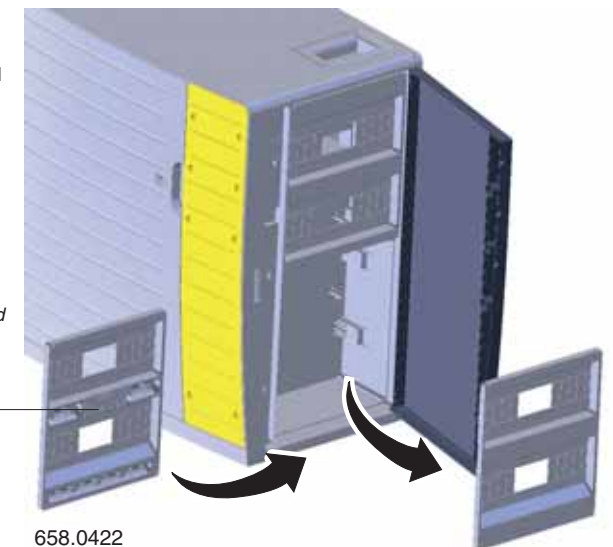

ART. 656.0420

KIT DISPOSITIVO PROVA FUSIBILI
 FUSE TESTER
 DISPOSITIF DE CONTROLE DES FUSIBLES
 DISPOSITIVO PARA LA COMPROBACIÓN DE LOS FUSIBLES

MBOX2

INFORMAZIONI
 TECNICHE

Numero Verde
800-018009

656.0420

Battery 9V
 not included

ART. 657.0421

KIT DISPOSITIVO PROVA FUSIBILI
 FUSE TESTER
 DISPOSITIF DE CONTROLE
 DES FUSIBLES
 DISPOSITIVO PARA LA
 COMPROBACIÓN DE
 LOS FUSIBLES

MBOX3

Battery 9V
 not included

657.0421

ART. 658.0422

KIT DISPOSITIVO PROVA FUSIBILI
 FUSE TESTER
 DISPOSITIF DE CONTROLE
 DES FUSIBLES
 DISPOSITIVO PARA LA
 COMPROBACIÓN DE
 LOS FUSIBLES

MBOX5

Battery 9V
 not included

658.0422

INFORMAZIONI
 TECNICHE