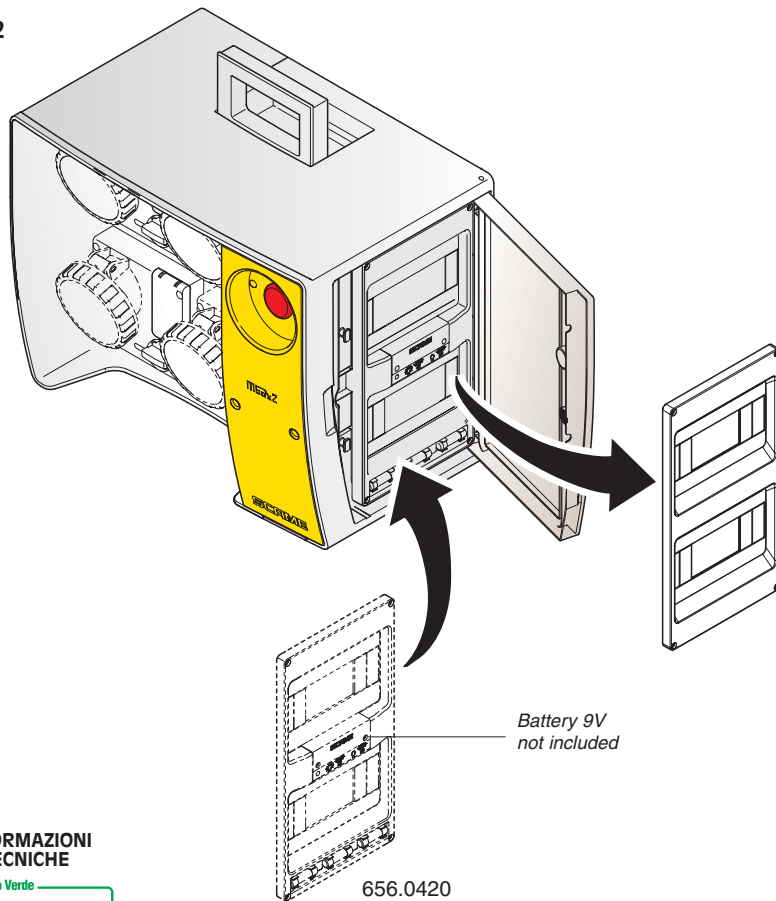

ART. 656.0420

KIT DISPOSITIVO PROVA FUSIBILI
 FUSE TESTER
 DISPOSITIF DE CONTROLE DES FUSIBLES
 DISPOSITIVO PARA LA COMPROBACIÓN DE LOS FUSIBLES

MBOX2

INFORMAZIONI
 TECNICHE

Numero Verde
800-018009

656.0420

Battery 9V
 not included

ART. 657.0421

KIT DISPOSITIVO PROVA FUSIBILI
 FUSE TESTER
 DISPOSITIF DE CONTROLE
 DES FUSIBLES
 DISPOSITIVO PARA LA
 COMPROBACIÓN DE
 LOS FUSIBLES

MBOX3

Battery 9V
 not included

657.0421

ART. 658.0422

KIT DISPOSITIVO PROVA FUSIBILI
 FUSE TESTER
 DISPOSITIF DE CONTROLE
 DES FUSIBLES
 DISPOSITIVO PARA LA
 COMPROBACIÓN DE
 LOS FUSIBLES

MBOX5

Battery 9V
 not included

658.0422

INFORMAZIONI
 TECNICHE