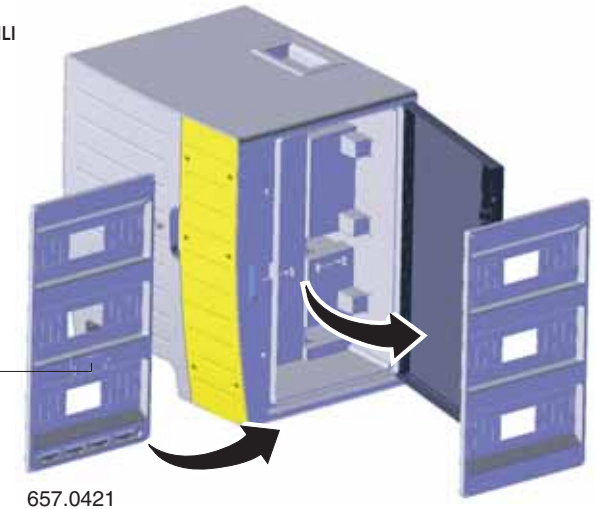

ART. 656.0420

KIT DISPOSITIVO PROVA FUSIBILI
 FUSE TESTER
 DISPOSITIF DE CONTROLE DES FUSIBLES
 DISPOSITIVO PARA LA COMPROBACIÓN DE LOS FUSIBLES

MBOX2

INFORMAZIONI
 TECNICHE

Numero Verde
800-018009

656.0420

Battery 9V
 not included

ART. 657.0421

KIT DISPOSITIVO PROVA FUSIBILI
 FUSE TESTER
 DISPOSITIF DE CONTROLE
 DES FUSIBLES
 DISPOSITIVO PARA LA
 COMPROBACIÓN DE
 LOS FUSIBLES

MBOX3

Battery 9V
 not included

657.0421

ART. 658.0422

KIT DISPOSITIVO PROVA FUSIBILI
 FUSE TESTER
 DISPOSITIF DE CONTROLE
 DES FUSIBLES
 DISPOSITIVO PARA LA
 COMPROBACIÓN DE
 LOS FUSIBLES

MBOX5

Battery 9V
 not included

658.0422

INFORMAZIONI
 TECNICHE