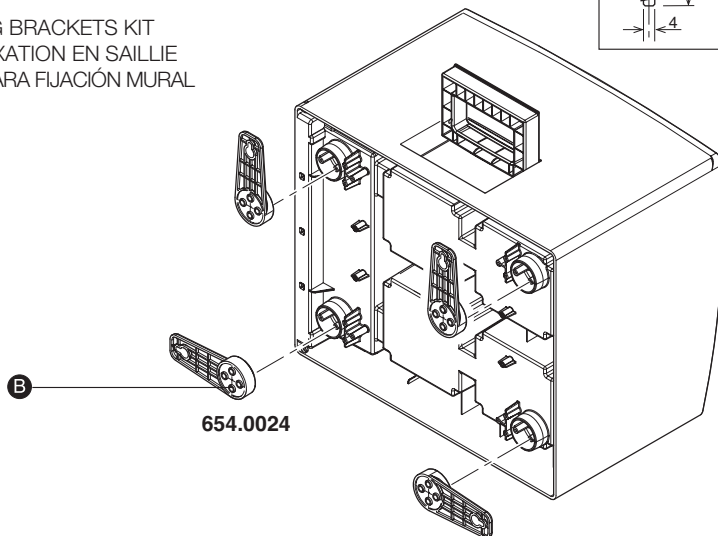

ART. 654.0024

KIT STAFFE
 WALL MOUNTING BRACKETS KIT
 KIT ÉTRIER DE FIXATION EN SAILLIE
 KIT DE OREJAS PARA FIJACIÓN MURAL

MBOX2

ART. 654.0051

SUPPORTO CAVO
 CABLE-HOLDING BRACKET
 CROCHET DE RETENUE DU CORDON
 REPISA SUJETACABLE