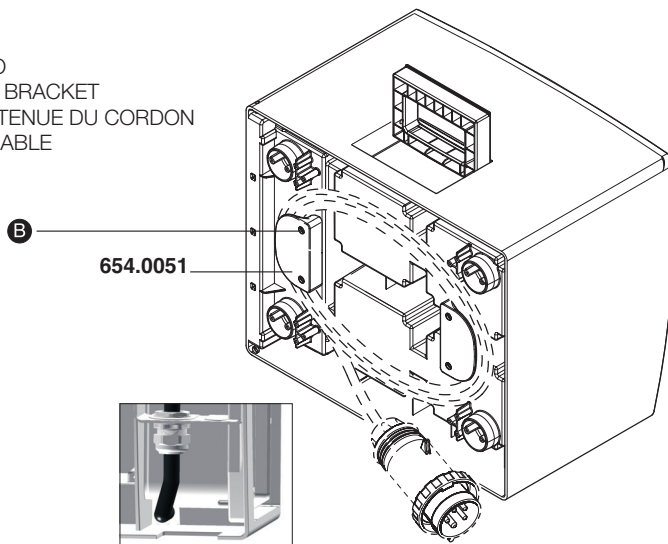

ART. 654.0024

KIT STAFFE
 WALL MOUNTING BRACKETS KIT
 KIT ÉTRIER DE FIXATION EN SAILLIE
 KIT DE OREJAS PARA FIJACIÓN MURAL

MBOX2

ART. 654.0051

SUPPORTO CAVO
 CABLE-HOLDING BRACKET
 CROCHET DE RETENUE DU CORDON
 REPISA SUJETACABLE