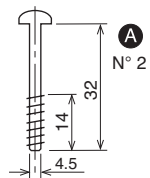

ART. 654.0002

KIT ACCESSORI DI RICAMBIO
ACCESSORIES KIT
KIT ACCESSORIES
KIT ACCESORIOS

MBOX3