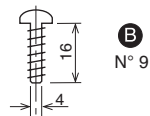

ART. 654.0002

KIT ACCESSORI DI RICAMBIO
ACCESSORIES KIT
KIT ACCESSORIES
KIT ACCESORIOS

MBOX3