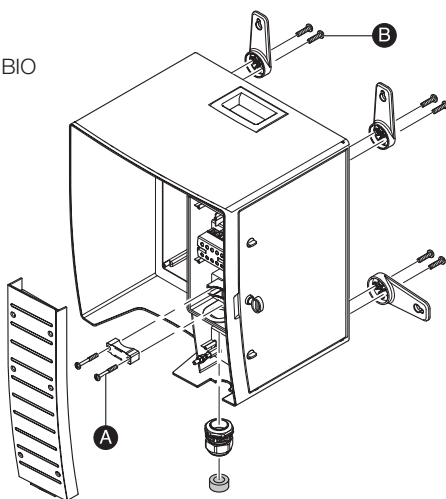

ART. 654.0002

KIT ACCESSORI DI RICAMBIO
ACCESSORIES KIT
KIT ACCESSORIES
KIT ACCESORIOS

MBOX3