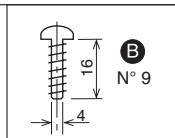

ART. 654.0024

KIT STAFFE
 WALL MOUNTING BRACKETS KIT
 KIT ÉTRIER DE FIXATION EN SAILLIE
 KIT DE OREJAS PARA FIJACIÓN MURAL

MBOX2

ART. 654.0051

SUPPORTO CAVO
 CABLE-HOLDING BRACKET
 CROCHET DE RETENUE DU CORDON
 REPISA SUJETACABLE