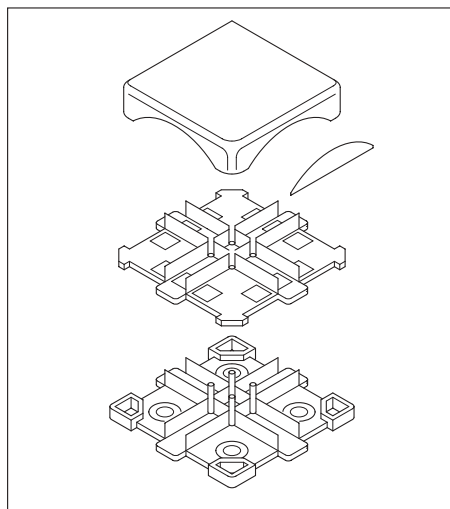

ART. 879.GT0007

Giunto a T per canale soprapavimento
Flat tees for floor trunking
Tes plats pour baguettes de sol
Racores en T para canales de suelo
Flache T-Stücke für bodenverlegung

**INFORMAZIONI
TECNICHE**