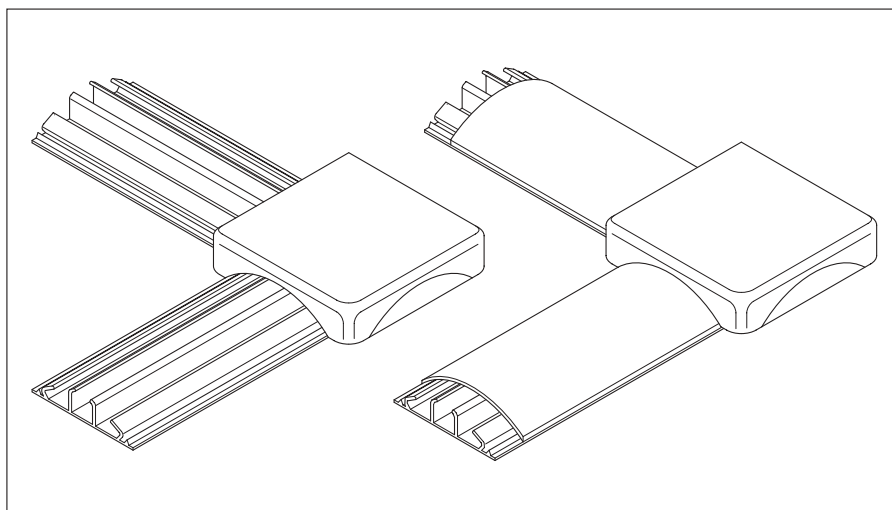

ART. 879.GT0007

Giunto a T per canale soprapavimento
Flat tees for floor trunking
Tes plats pour baguettes de sol
Racores en T para canales de suelo
Flache T-Stücke für bodenverlegung

**INFORMAZIONI
TECNICHE**