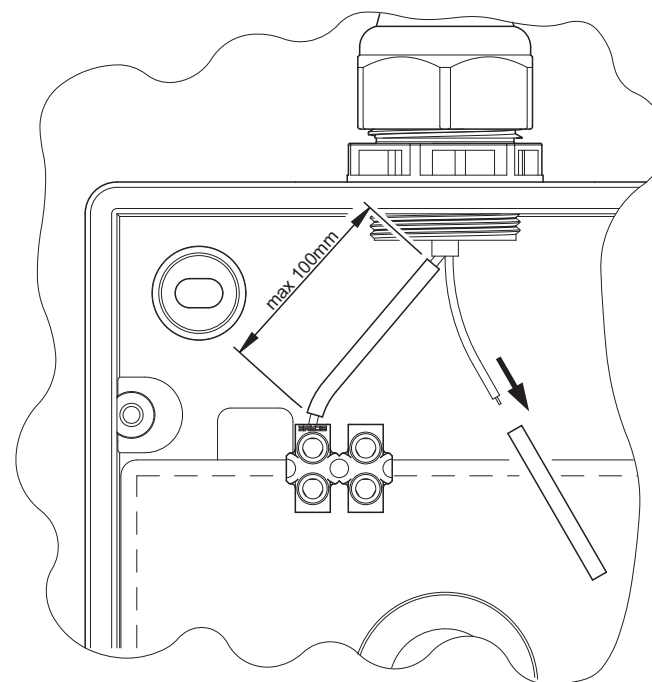

**IEC 60309-1 E IEC 60309-2**  
**CEI EN 61558-2-6**

PRESE DA PARETE CON INTERBLOCCO ELETTRICO E TRASFORMATORE SELV 220/24V~ - 150VA  
 PRISES MURALES AVEC DISPOSITIF DE VERROUILLAGE ÉLECTRIQUE ET TRANSFORMATEUR TORIQUE  
 220/24V - 150 VA  
 SURFACE MOUNTING SOCKET OUTLET WITH ELECTRICAL INTERLOCKED SYSTEM AND SAFETY  
 TRANSFORMER 220/24V - 150VA  
 OBERFLÄCHENMONTAGE KUPPLUNGEN MIT ELEKTRISCHEM INTERLOCK-SCHALTER UND  
 SICHERUNGS TRANSFORMATOR 220/24V - 150VA  
 BASE MURAL CON DISPOSITIVO DE ENCLAVAMIENTO ELÉCTRICO Y TRASFORMADOR  
 220/24V - 150VA