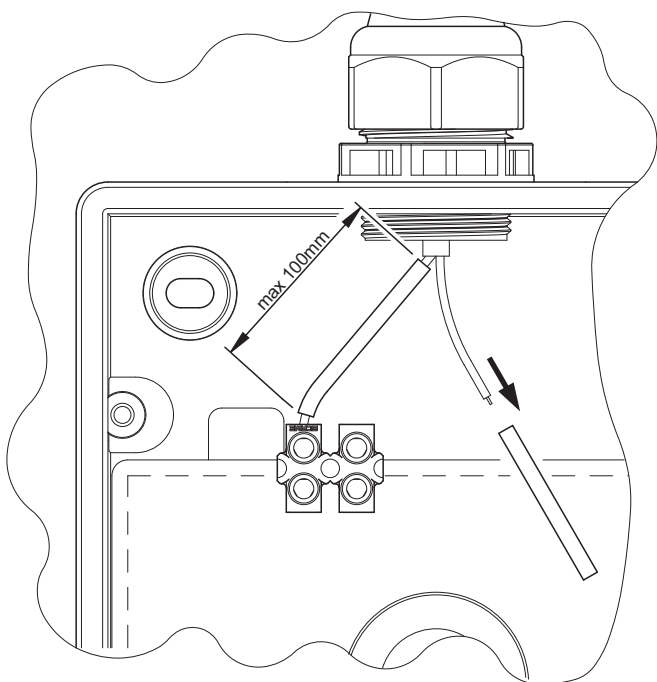

**IEC 60309-1 E IEC 60309-2**  
**CEI EN 61558-2-6**

PRESE DA PARETE CON INTERBLOCCO ELETTRICO E TRASFORMATORE SELV 220/24V~ - 150VA  
 PRISES MURALES AVEC DISPOSITIF DE VERROUILLAGE ÉLECTRIQUE ET TRANSFORMATEUR TORIQUE  
 220/24V - 150 VA  
 SURFACE MOUNTING SOCKET OUTLET WITH ELECTRICAL INTERLOCKED SYSTEM AND SAFETY  
 TRANSFORMER 220/24V - 150VA  
 OBERFLÄCHENMONTAGE KUPPLUNGEN MIT ELEKTRISCHEM INTERLOCK-SCHALTER UND  
 SICHERUNGS TRANSFORMATOR 220/24V - 150VA  
 BASE MURAL CON DISPOSITIVO DE ENCLAVAMIENTO ELÉCTRICO Y TRASFORMADOR  
 220/24V - 150VA