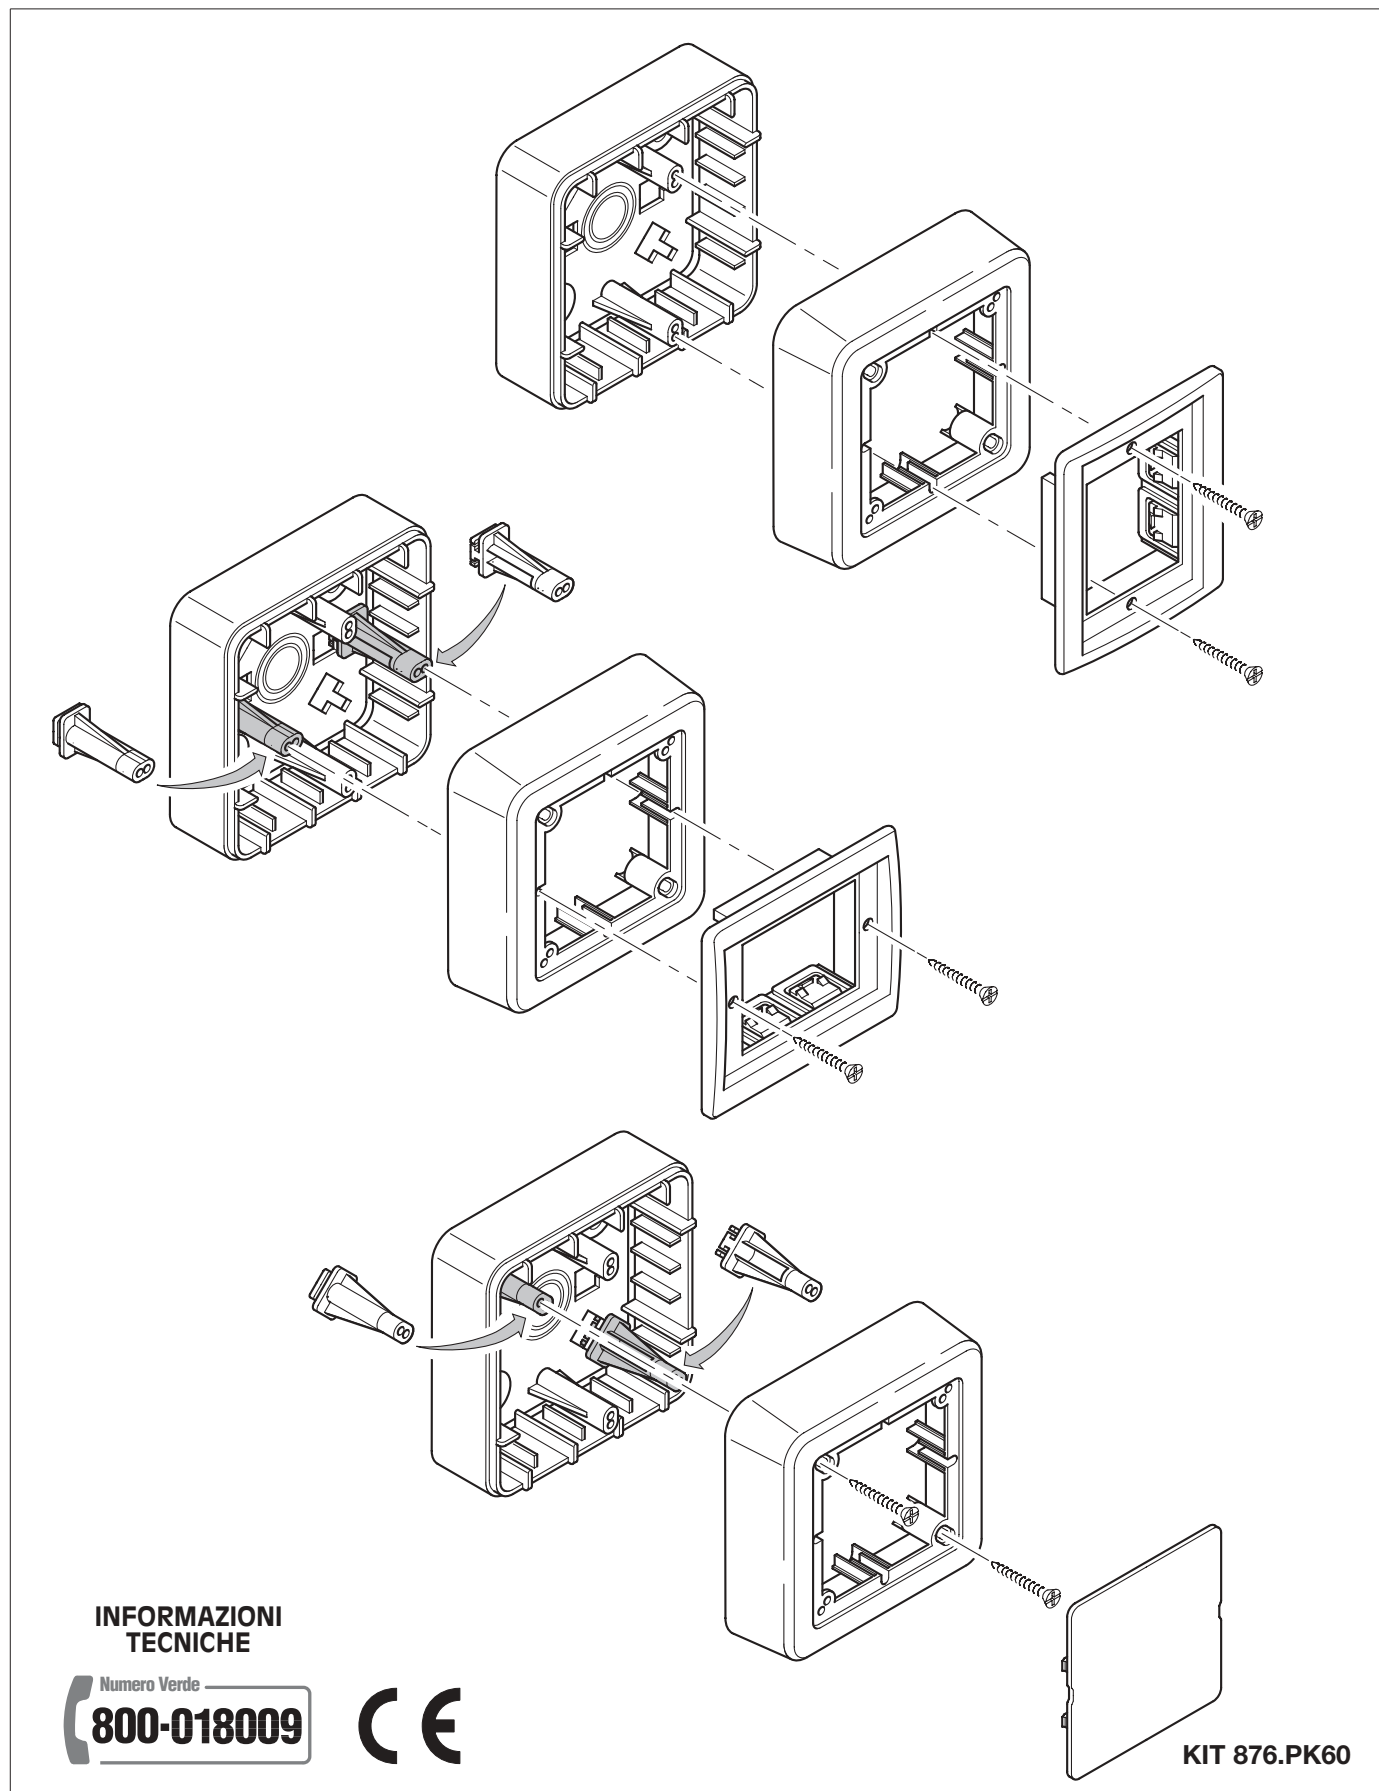

ART. 876.PA60XX

SCATOLA PORTA APPARECCHI
 ACCESSORY BOX
 BOITE POUR APPAREILLAGE
 UNIVERSAL GERATETRÄGER
 CAJA PARA MECANISMOS

100x100 mm

INFORMAZIONI
 TECNICHE

Numero Verde
800-018009

**INFORMAZIONI
TECNICHE**