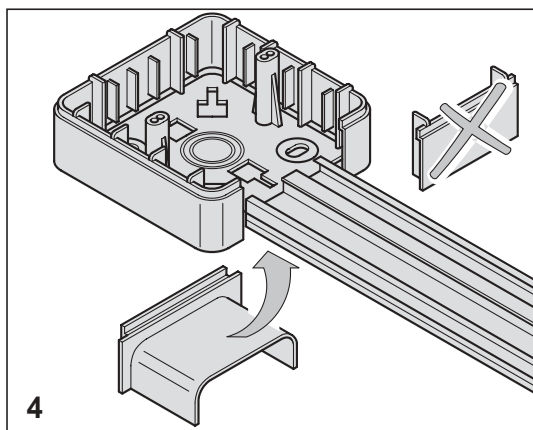

ART. 876.PA60XX

SCATOLA PORTA APPARECCHI
 ACCESSORY BOX
 BOITE POUR APPAREILLAGE
 UNIVERSAL GERATETRÄGER
 CAJA PARA MECANISMOS

100x100 mm

INFORMAZIONI
 TECNICHE

Numero Verde
800-018009

**INFORMAZIONI
TECNICHE**