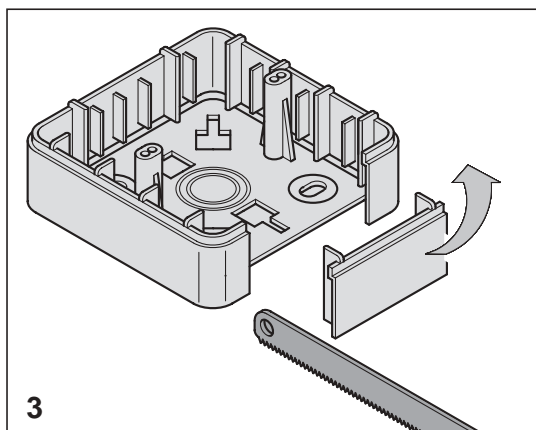

ART. 876.PA60XX

SCATOLA PORTA APPARECCHI
 ACCESSORY BOX
 BOITE POUR APPAREILLAGE
 UNIVERSAL GERATETRÄGER
 CAJA PARA MECANISMOS

100x100 mm

INFORMAZIONI
 TECNICHE

Numero Verde
800-018009

**INFORMAZIONI
TECNICHE**