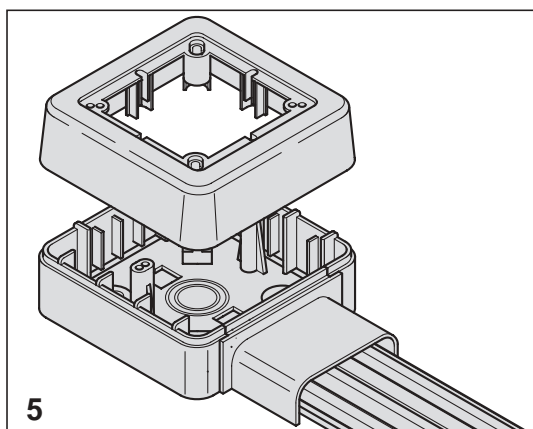

ART. 876.PA60XX

SCATOLA PORTA APPARECCHI
 ACCESSORY BOX
 BOITE POUR APPAREILLAGE
 UNIVERSAL GERATETRÄGER
 CAJA PARA MECANISMOS

100x100 mm

INFORMAZIONI
 TECNICHE

Numero Verde
800-018009

**INFORMAZIONI
TECNICHE**