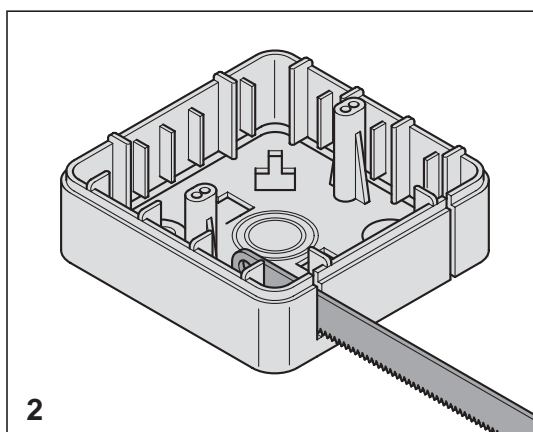

ART. 876.PA60XX

SCATOLA PORTA APPARECCHI
 ACCESSORY BOX
 BOITE POUR APPAREILLAGE
 UNIVERSAL GERATETRÄGER
 CAJA PARA MECANISMOS

100x100 mm

INFORMAZIONI
 TECNICHE

Numero Verde
800-018009

**INFORMAZIONI
TECNICHE**