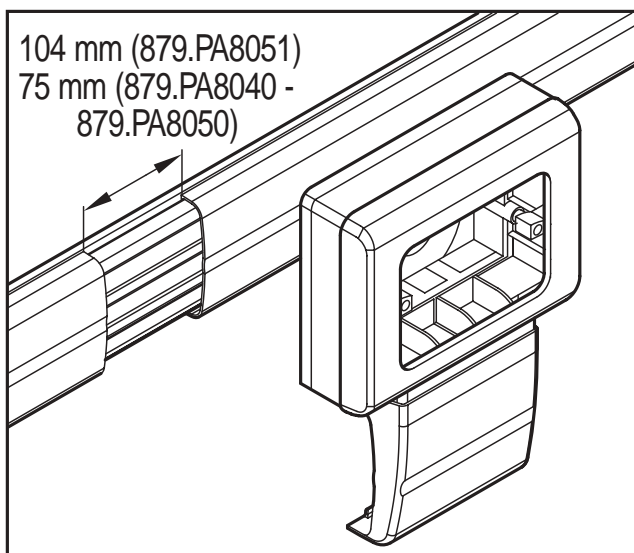

ART. 879.PA8040
879.PA8050
879.PA8051

**SCATOLA PORTA APPARECCHI
ORIZZONTALE - INTERASSE 83,5mm**

*HORIZONTAL BOX FOR WIRING
ACCESSORIES - 83,5mm CENTRES*

**BOITE D'APPAREILS HORIZONTALE
ENTRAXE 83,5mm**

*CAJA PORTA APARATOS HORIZONTAL
DISTANCIA ENTRE EJES 83,5mm*

**INFORMAZIONI
TECNICHE**

Numero Verde
800-018009