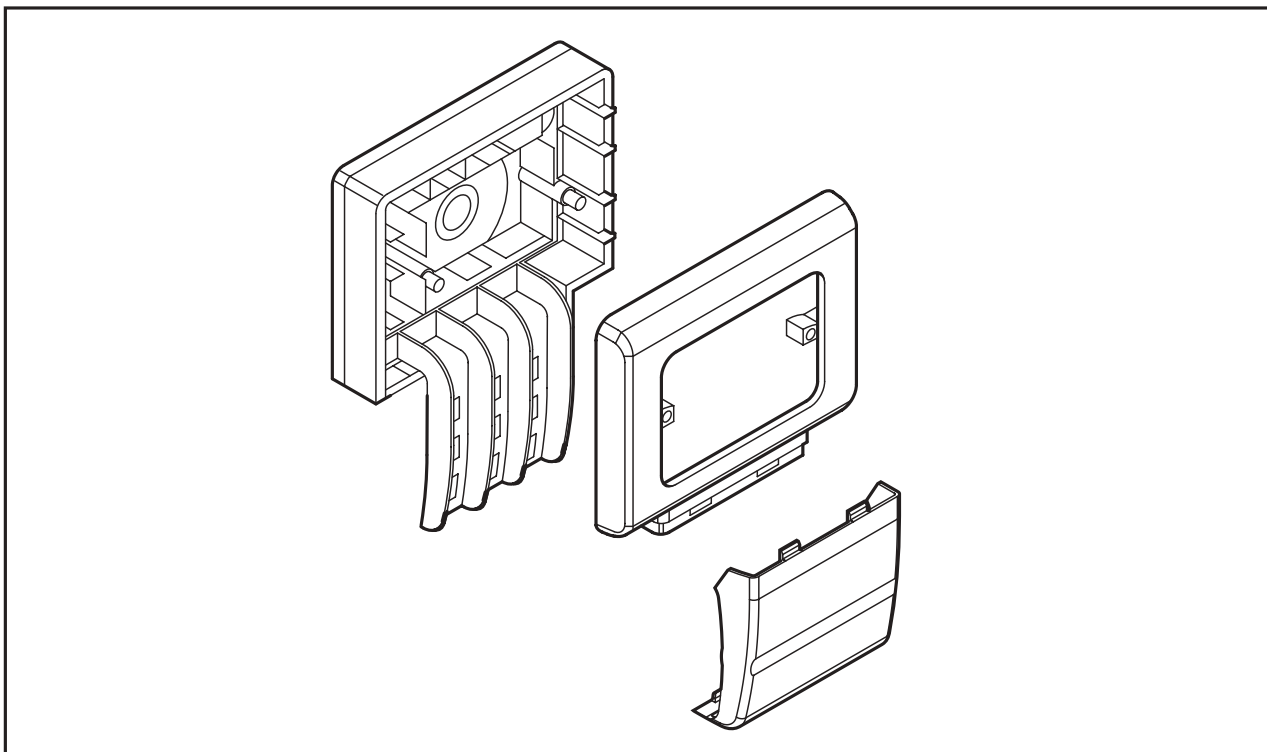

ART. 879.PA8040
879.PA8050
879.PA8051

**SCATOLA PORTA APPARECCHI
ORIZZONTALE - INTERASSE 83,5mm**

*HORIZONTAL BOX FOR WIRING
ACCESSORIES - 83,5mm CENTRES*

**BOITE D'APPAREILS HORIZONTALE
ENTRAXE 83,5mm**

*CAJA PORTA APARATOS HORIZONTAL
DISTANCIA ENTRE EJES 83,5mm*

**INFORMAZIONI
TECNICHE**

Numero Verde
800-018009