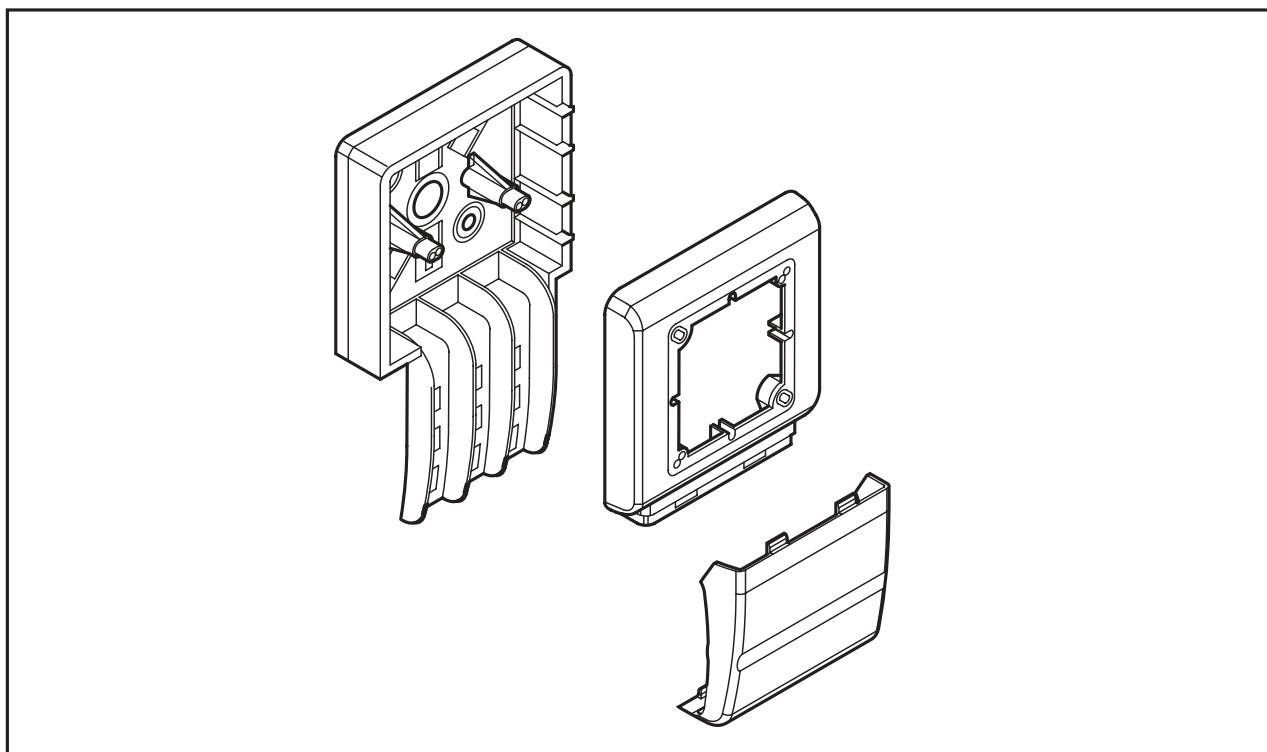

**ART. 879.PA6050**  
**879.PA6051**

**SCATOLA PORTA APPARECCHI  
ORIZZONTALE - INTERASSE 60mm**  
*HORIZONTAL BOX FOR WIRING  
ACCESSORIES - 60mm CENTRES*  
**BOITE D'APPAREILS HORIZONTA-  
LE - ENTRAXE 60mm**  
*CAJA PORTA APARATOS HORI-  
ZONTAL - DISTANCIA ENTRE EJES  
60mm*