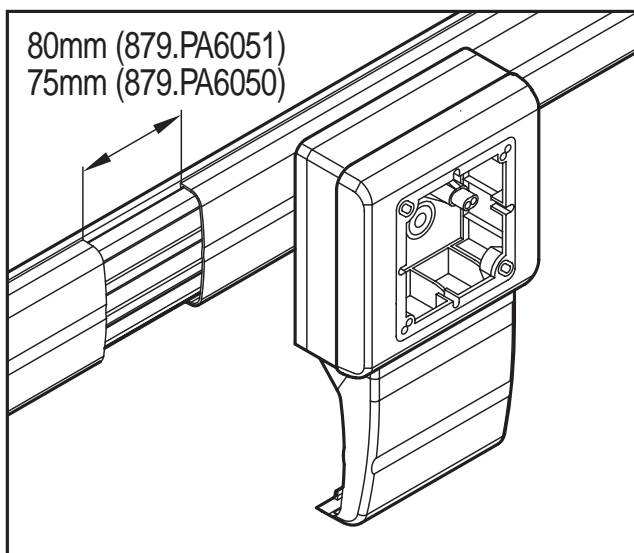

**ART. 879.PA6050**  
**879.PA6051**

**SCATOLA PORTA APPARECCHI  
ORIZZONTALE - INTERASSE 60mm**  
*HORIZONTAL BOX FOR WIRING  
ACCESSORIES - 60mm CENTRES*  
**BOITE D'APPAREILS HORIZONTA-  
LE - ENTRAXE 60mm**  
*CAJA PORTA APARATOS HORI-  
ZONTAL - DISTANCIA ENTRE EJES  
60mm*