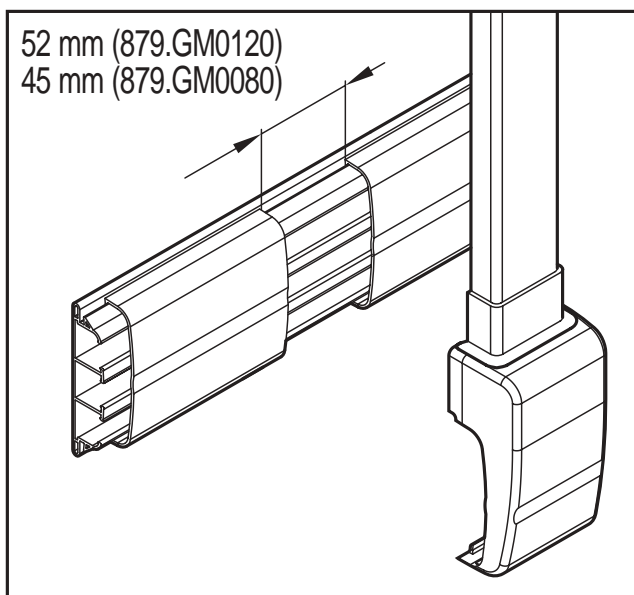

ART. 879.GM0080
879.GM0120

**DERIVAZIONE A "T"
PER MINICANALI**
FLAT TEES FOR MINI-TRUNKING
TES PLAT POUR MOULURES
RACOR EN "T" PARA MINICANA-
LES

**INFORMAZIONI
TECNICHE**

Numero Verde
800-018009