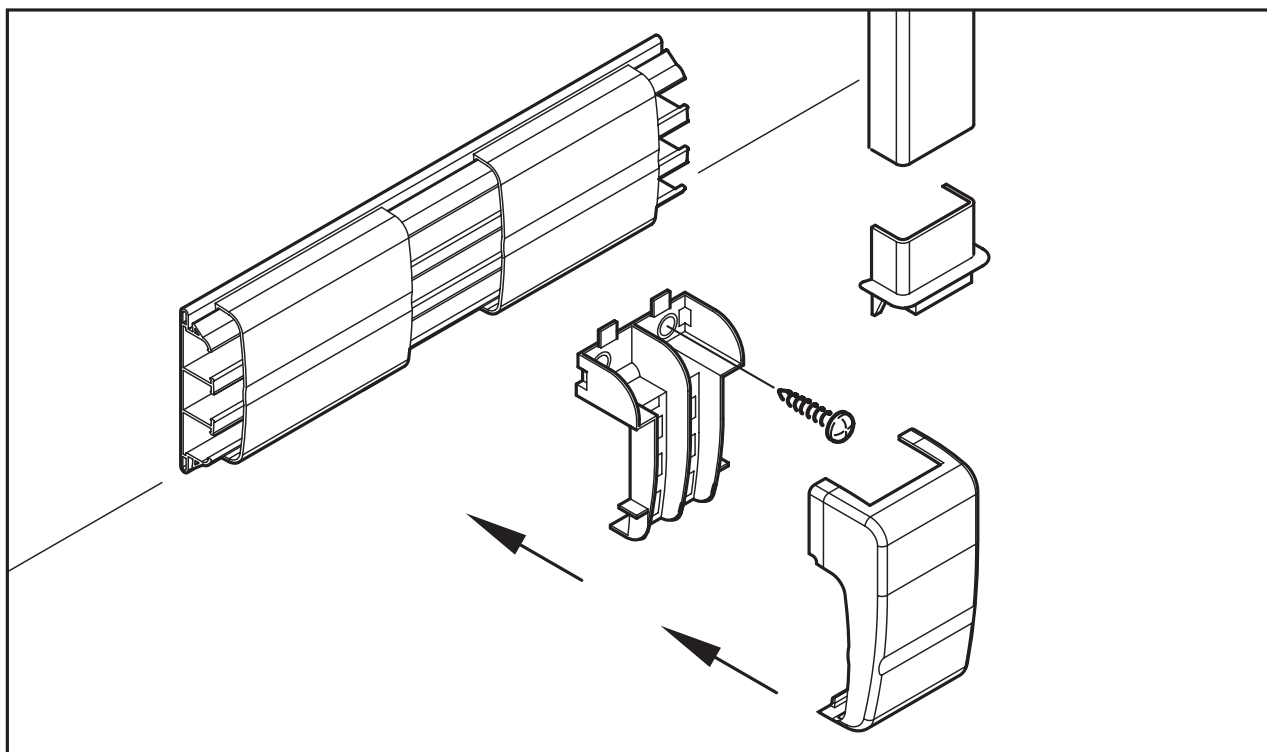

ART. 879.GM0080
879.GM0120

**DERIVAZIONE A "T"
PER MINICANALI**
FLAT TEES FOR MINI-TRUNKING
TES PLAT POUR MOULURES
RACOR EN "T" PARA MINICANA-
LES

**INFORMAZIONI
TECNICHE**

Numero Verde
800-018009