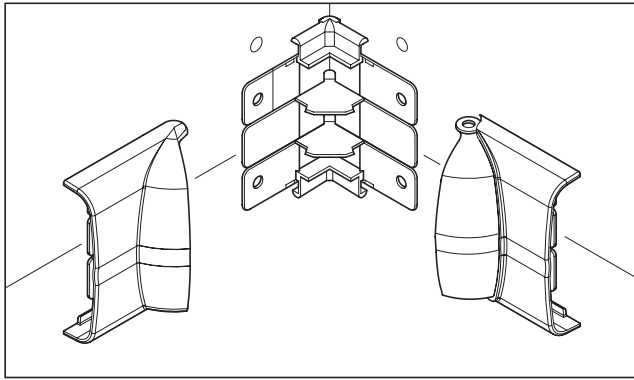

ART. 879.AI0080
879.AI0120

ART. 879.AI0080
879.AI0120

51mm (879.AI0120)
40mm (879.AI0080)

ANGOLO INTERNO VARIABILE
VARIABLE INTERNAL ANGLE
ANGLE INTERIEUR VARIABLE
ÁNGULO INTERNO VARIABLE

INFORMAZIONI
TECNICHE

Numero Verde
800-018009

51mm (879.AI0120)
40mm (879.AI0080)

ANGOLO INTERNO VARIABILE
VARIABLE INTERNAL ANGLE
ANGLE INTERIEUR VARIABLE
ÁNGULO INTERNO VARIABLE

INFORMAZIONI
TECNICHE

Numero Verde
800-018009

ART. 879.AI0080
879.AI0120

ART. 879.AI0080
879.AI0120

51mm (879.AI0120)
40mm (879.AI0080)

ANGOLO INTERNO VARIABILE
VARIABLE INTERNAL ANGLE
ANGLE INTERIEUR VARIABLE
ÁNGULO INTERNO VARIABLE

INFORMAZIONI
TECNICHE

Numero Verde
800-018009