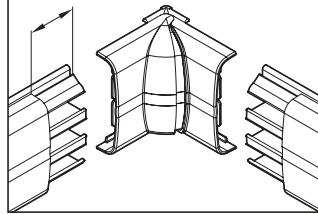

ART. 879.AI0080
879.AI0120

ART. 879.AI0080
879.AI0120

51mm (879.AI0120)
40mm (879.AI0080)

ANGOLO INTERNO VARIABILE
VARIABLE INTERNAL ANGLE
ANGLE INTERIEUR VARIABLE
ÁNGULO INTERNO VARIABLE

INFORMAZIONI
TECNICHE

Numero Verde
800-018009

51mm (879.AI0120)
40mm (879.AI0080)

ANGOLO INTERNO VARIABILE
VARIABLE INTERNAL ANGLE
ANGLE INTERIEUR VARIABLE
ÁNGULO INTERNO VARIABLE

INFORMAZIONI
TECNICHE

Numero Verde
800-018009

ART. 879.AI0080
879.AI0120

ART. 879.AI0080
879.AI0120

51mm (879.AI0120)
40mm (879.AI0080)

ANGOLO INTERNO VARIABILE
VARIABLE INTERNAL ANGLE
ANGLE INTERIEUR VARIABLE
ÁNGULO INTERNO VARIABLE

INFORMAZIONI
TECNICHE

Numero Verde
800-018009