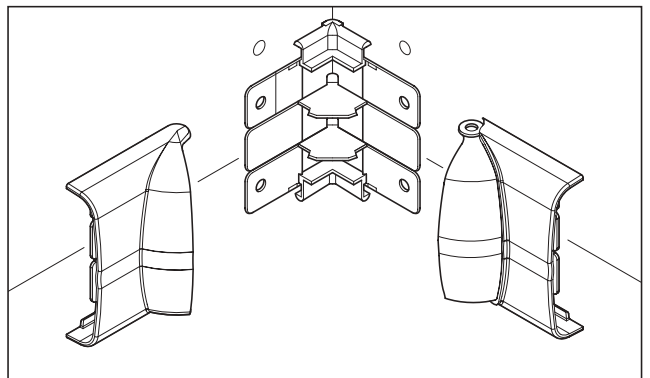

Numero Verde
800-018009

51mm (879.AI0120)
40mm (879.AI0080)

ANGOLO INTERNO VARIABILE
VARIABLE INTERNAL ANGLE
ANGLE INTERIEUR VARIABLE
ÁNGULO INTERNO VARIABLE

INFORMAZIONI
TECNICHE

Numero Verde
800-018009

ART. 879.AI0080
879.AI0120

ART. 879.AI0080
879.AI0120

51mm (879.AI0120)
40mm (879.AI0080)

ANGOLO INTERNO VARIABILE
VARIABLE INTERNAL ANGLE
ANGLE INTERIEUR VARIABLE
ÁNGULO INTERNO VARIABLE

INFORMAZIONI
TECNICHE

Numero Verde
800-018009