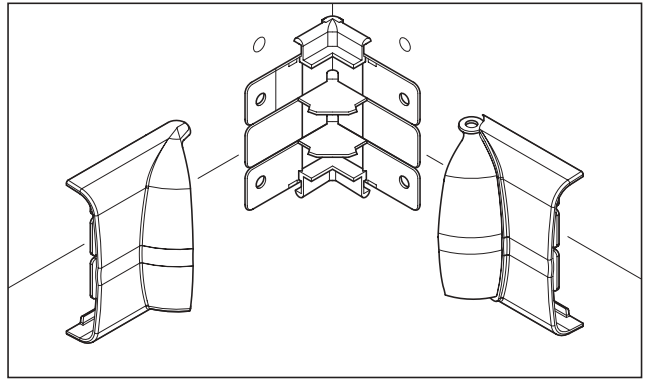

ART. 879.AI0080
879.AI0120

ART. 879.AI0080
879.AI0120

51mm (879.AI0120)
40mm (879.AI0080)

ANGOLO INTERNO VARIABILE
VARIABLE INTERNAL ANGLE
ANGLE INTERIEUR VARIABLE
ÁNGULO INTERNO VARIABLE

INFORMAZIONI
TECNICHE

Numero Verde
800-018009

51mm (879.AI0120)
40mm (879.AI0080)

ANGOLO INTERNO VARIABILE
VARIABLE INTERNAL ANGLE
ANGLE INTERIEUR VARIABLE
ÁNGULO INTERNO VARIABLE

INFORMAZIONI
TECNICHE

Numero Verde
800-018009

ART. 879.AI0080
879.AI0120

ART. 879.AI0080
879.AI0120

51mm (879.AI0120)
40mm (879.AI0080)

ANGOLO INTERNO VARIABILE
VARIABLE INTERNAL ANGLE
ANGLE INTERIEUR VARIABLE
ÁNGULO INTERNO VARIABLE

INFORMAZIONI
TECNICHE

Numero Verde
800-018009