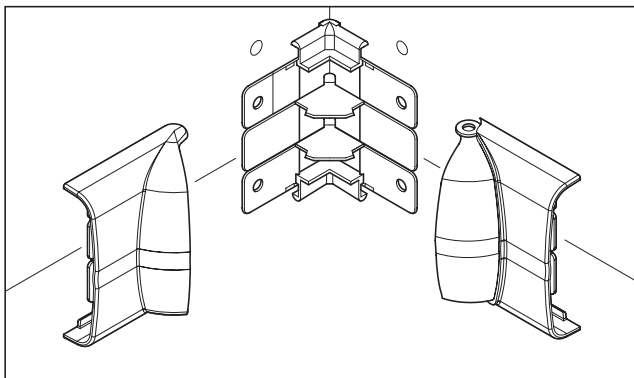

ART. 879.AI0080
879.AI0120

ART. 879.AI0080
879.AI0120

51mm (879.AI0120)
40mm (879.AI0080)

ANGOLO INTERNO VARIABILE
VARIABLE INTERNAL ANGLE
ANGLE INTERIEUR VARIABLE
ÁNGULO INTERNO VARIABLE

INFORMAZIONI
TECNICHE

Numero Verde
800-018009

51mm (879.AI0120)
40mm (879.AI0080)

ANGOLO INTERNO VARIABILE
VARIABLE INTERNAL ANGLE
ANGLE INTERIEUR VARIABLE
ÁNGULO INTERNO VARIABLE

INFORMAZIONI
TECNICHE

Numero Verde
800-018009

ART. 879.AI0080
879.AI0120

ART. 879.AI0080
879.AI0120

51mm (879.AI0120)
40mm (879.AI0080)

ANGOLO INTERNO VARIABILE
VARIABLE INTERNAL ANGLE
ANGLE INTERIEUR VARIABLE
ÁNGULO INTERNO VARIABLE

INFORMAZIONI
TECNICHE

Numero Verde
800-018009