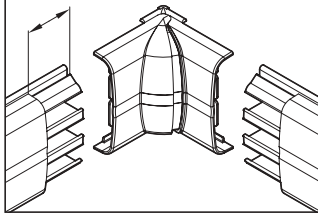

ART. 879.AI0080
879.AI0120

ART. 879.AI0080
879.AI0120

51mm (879.AI0120)
40mm (879.AI0080)

ANGOLO INTERNO VARIABILE
VARIABLE INTERNAL ANGLE
ANGLE INTERIEUR VARIABLE
ÁNGULO INTERNO VARIABLE

INFORMAZIONI
TECNICHE

Numero Verde
800-018009

51mm (879.AI0120)
40mm (879.AI0080)

ANGOLO INTERNO VARIABILE
VARIABLE INTERNAL ANGLE
ANGLE INTERIEUR VARIABLE
ÁNGULO INTERNO VARIABLE

INFORMAZIONI
TECNICHE

Numero Verde
800-018009

ART. 879.AI0080
879.AI0120

ART. 879.AI0080
879.AI0120

51mm (879.AI0120)
40mm (879.AI0080)

ANGOLO INTERNO VARIABILE
VARIABLE INTERNAL ANGLE
ANGLE INTERIEUR VARIABLE
ÁNGULO INTERNO VARIABLE

INFORMAZIONI
TECNICHE

Numero Verde
800-018009