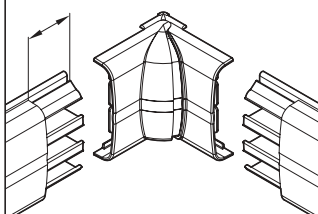

51mm (879.AI0120)
40mm (879.AI0080)

ANGOLO INTERNO VARIABILE
VARIABLE INTERNAL ANGLE
ANGLE INTERIEUR VARIABLE
ÁNGULO INTERNO VARIABLE

INFORMAZIONI
TECNICHE

Numero Verde
800-018009

51mm (879.AI0120)
40mm (879.AI0080)