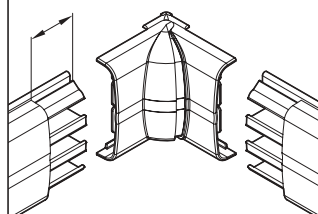

ART. 879.AI0080
879.AI0120

51mm (879.AI0120)
40mm (879.AI0080)

ANGOLO INTERNO VARIABILE
VARIABLE INTERNAL ANGLE
ANGLE INTERIEUR VARIABLE
ÁNGULO INTERNO VARIABLE

INFORMAZIONI
TECNICHE

Numero Verde
800-018009

51mm (879.AI0120)
40mm (879.AI0080)

ANGOLO INTERNO VARIABILE
VARIABLE INTERNAL ANGLE
ANGLE INTERIEUR VARIABLE
ÁNGULO INTERNO VARIABLE

INFORMAZIONI
TECNICHE

Numero Verde
800-018009