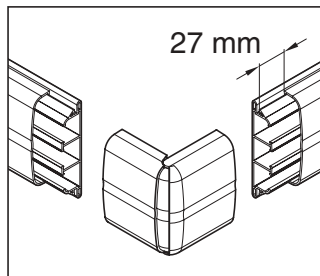

ANGOLO ESTERNO VARIABILE  
VARIABLE EXTERNAL ANGLE  
ANGLE EXTERIEUR VARIABLE  
ÁNGULO EXTERNO VARIABLE

INFORMAZIONI  
TECNICHE

Numero Verde  
800-018009

ART. 879.AE0080  
879.AE0120

ANGOLO ESTERNO VARIABILE  
VARIABLE EXTERNAL ANGLE  
ANGLE EXTERIEUR VARIABLE  
ÁNGULO EXTERNO VARIABLE

INFORMAZIONI  
TECNICHE

Numero Verde  
800-018009

ART. 879.AE0080  
879.AE0120

ANGOLO ESTERNO VARIABILE  
VARIABLE EXTERNAL ANGLE  
ANGLE EXTERIEUR VARIABLE  
ÁNGULO EXTERNO VARIABLE

INFORMAZIONI  
TECNICHE