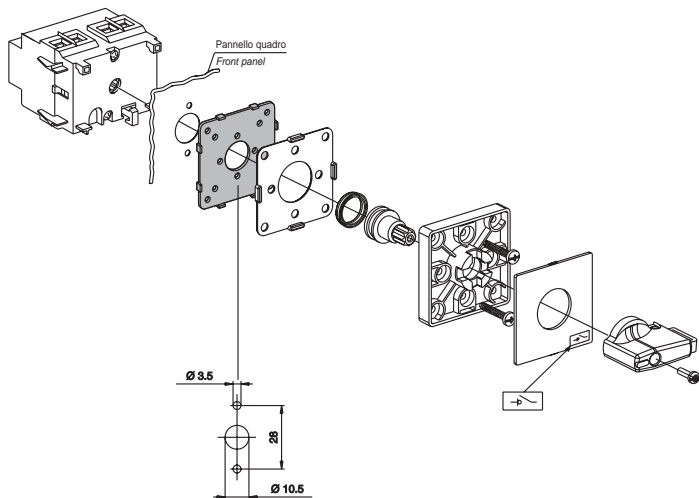

ART. 590.YM....R

**INTERRUTTORI DI MANOVRA:
FISSAGGIO RETROQUADRO - IP 65
ROTARY SWITCHES:
FRONT PANEL MOUNTING - IP 65**

Illustrativo di montaggio
Installation instruction

(dimensioni in mm)
(dimensions in mm)