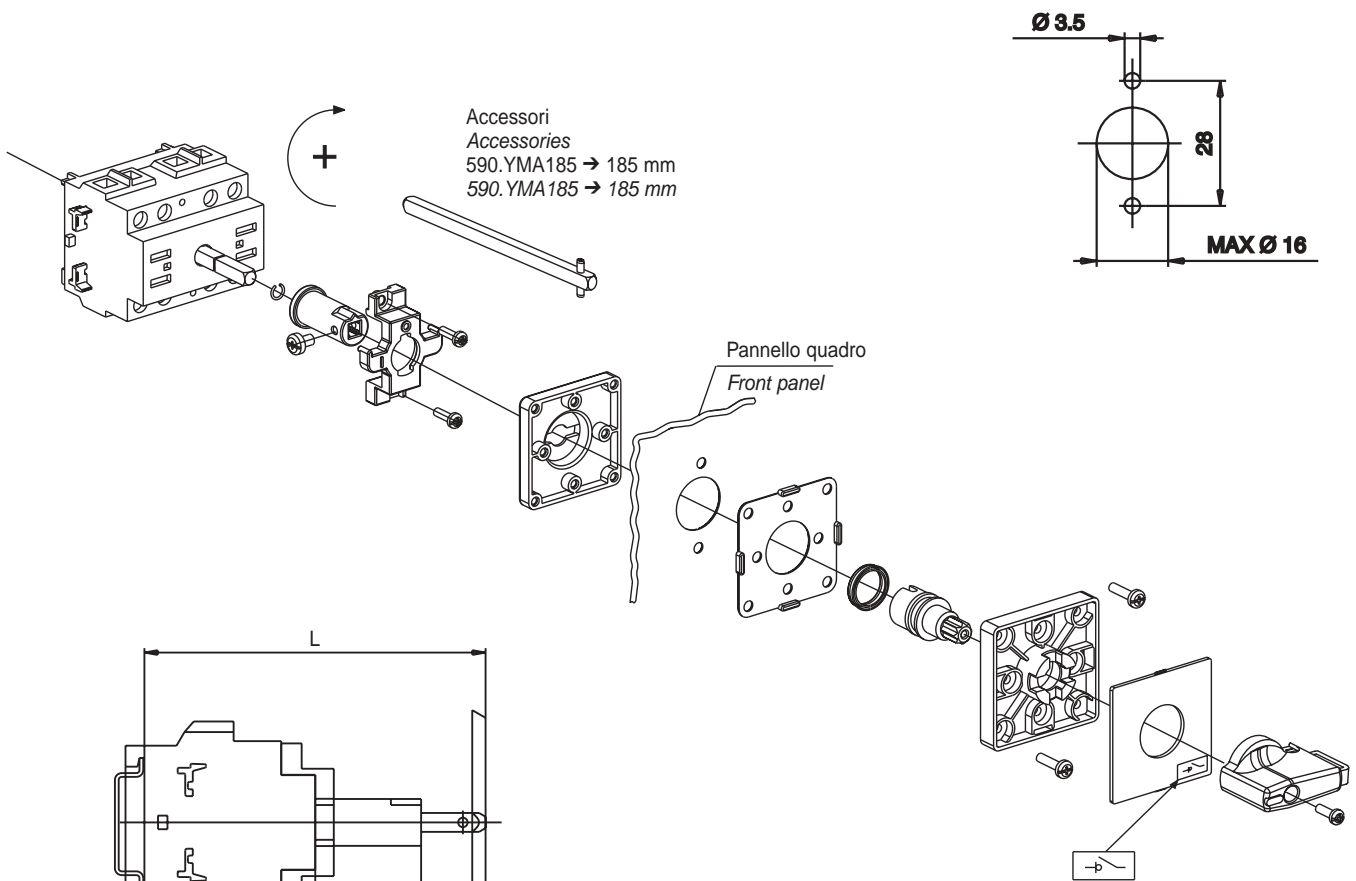

ART. 590.YM....B

INTERRUTTORI DI MANOVRA: FISSAGGIO BOX - IP 65 ROTARY SWITCHES: BASE MOUNTING - IP 65

Illustrativo di montaggio
Installation instruction

Con albero di serie Standard shaft	
L. min.	91,7
L. max.	149,7

(dimensioni in mm)
(dimensions in mm)