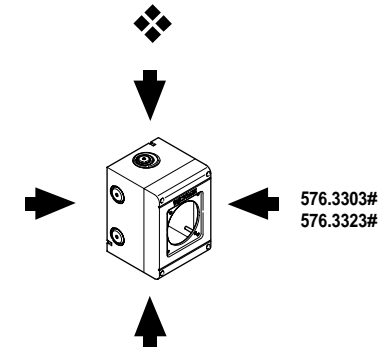

CEI 23-48 (IEC 670)  
CEI 23-49

**IP66**

QUADRI DA PARETE - SCATOLE DI DERIVAZIONE  
SURFACE-MOUNTING DISTRIBUTION BOXES  
BOITIERS DE DISTRIBUTION MURAUX  
VERTEILERKÄSTEN FÜR WANDMONTAGE  
CUADROS DE DISTRIBUCION DE PARED

576.3303#  
576.3323#

576.3301#  
576.3304#  
576.3321#  
576.3324#  
578.3321#  
578.3324#

576.3302  
576.3305  
576.3322  
578.3322  
578.3325

#: Norma CEI 23-48

INFORMAZIONI  
TECNICHE

Numero Verde  
**800-018009**