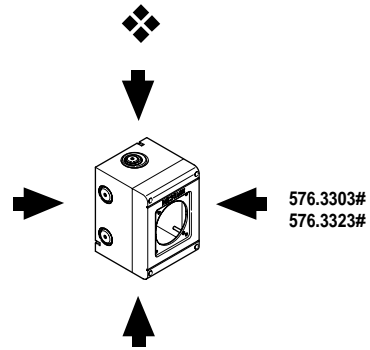

CEI 23-48 (IEC 670)  
CEI 23-49

**IP66**

QUADRI DA PARETE - SCATOLE DI DERIVAZIONE  
SURFACE-MOUNTING DISTRIBUTION BOXES  
BOITIERS DE DISTRIBUTION MURAUX  
VERTEILERKÄSTEN FÜR WANDMONTAGE  
CUADROS DE DISTRIBUCION DE PARED