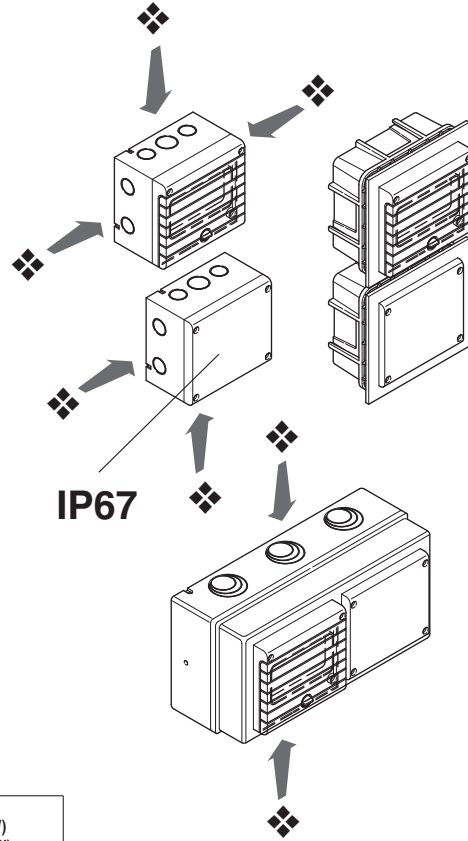

CEI 23-48 (IEC 670)
CEI 23-49

IP55

CENTRALINI E SCATOLE DI DERIVAZIONE
CONSUMER UNITS AND ENCLOSURES
COFFRETS ET BOITES DE DERIVATION
AUTOMATENKÄSTEN UND ADZWEIGDOSE
CUADROS Y CAJAS DE DERIVACION

PG13.5
PG16
PG21
PG29
PG36

IP67

Articolo Article Article Artikel Artículo	Moduli DIN DIN modules Modules DIN DIN Moduln Módulos DIN	Potenza dissipabile (W) Dissipate heat power (W) Puissance qu'on peut dissiper (W) Wärmeabführvermögen (W) Potencia disipable (W)
572.0120	6	10