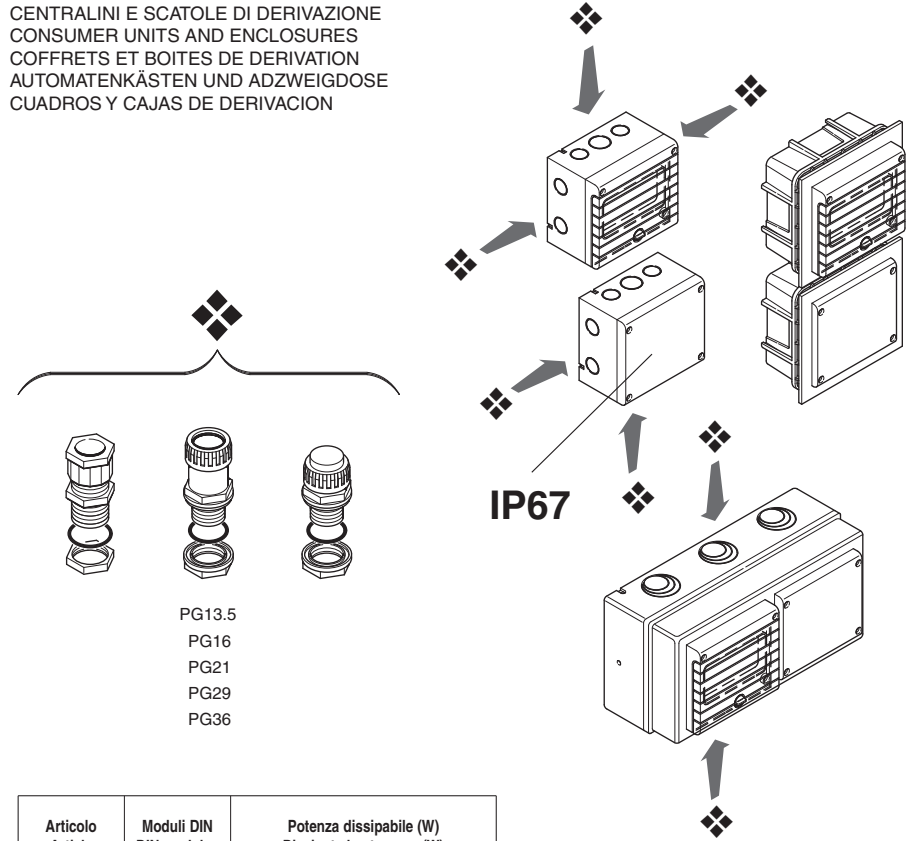

PG13.5
PG16
PG21
PG29
PG36

IP67

Articolo Article Article Artikel Artículo	Moduli DIN DIN modules Modules DIN DIN Moduln Módulos DIN	Potenza dissipabile (W) Dissipate heat power (W) Puissance qu'on peut dissiper (W) Wärmeabführvermögen (W) Potencia disipable (W)
572.0120	6	10

InfoTECH

ITALY	WORLDWIDE
Numero Verde 800-018009	ScameOnLine www.scame.com infotech@scame.com

CEI 23-48 (IEC 670)
CEI 23-49

IP55

CENTRALINI E SCATOLE DI DERIVAZIONE
CONSUMER UNITS AND ENCLOSURES
COFFRETS ET BOITES DE DERIVATION
AUTOMATENKÄSTEN UND ADZWEIGDOSE
CUADROS Y CAJAS DE DERIVACION