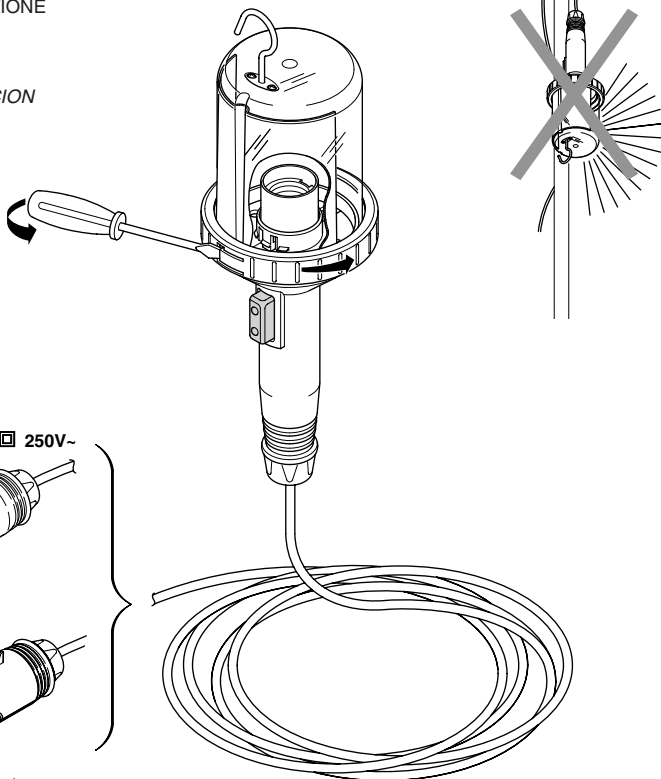

EN 60598-1 EN 60598-2-8

APPARECCHI DI ILLUMINAZIONE
LUMINAIRES
LUMINAIRES
LEUCHTEN
APARATOS PARA ILUMINACION

IP65

CLASSE II 250V~

770.409
770.410

770.405
770.406

CLASSE III 24V~

InfoTECH