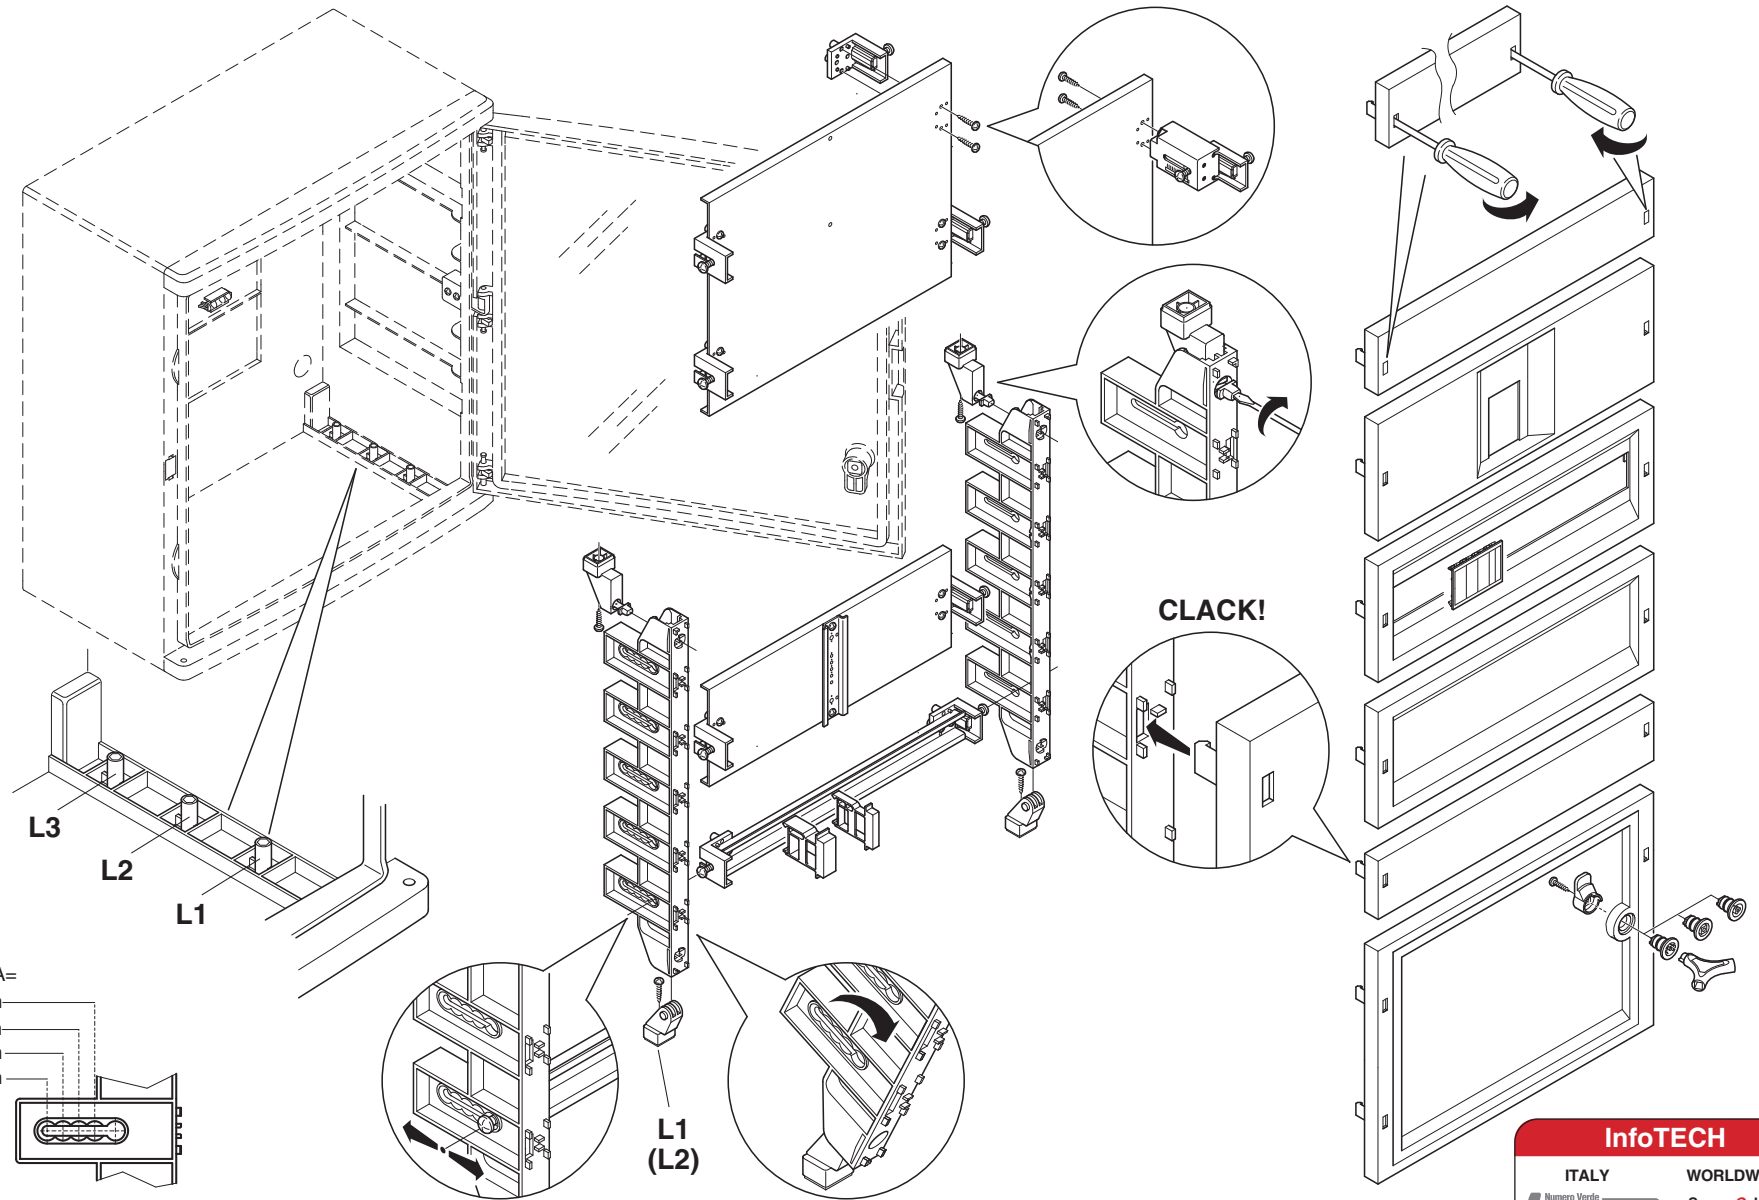

TELAIO
CHASSIS
CHASSIS
CHASSIS
RAHMEN

InfoTECH

<p>ITALY</p> <p>Numero Verde</p> <p>800-018009</p>	<p>WORLDWIDE</p> <p>Scame <i>OnLine</i></p> <p>www.scame.com</p> <p>infotech@scame.com</p>
---	--