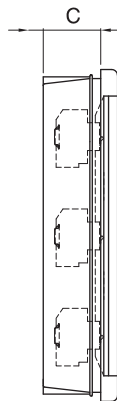

Moduli DIN (17,5 mm) DIN Modules (17,5 mm) Modules DIN (17,5 mm) DIN Moduln (17,5 mm) Módulos DIN (17,5 mm)	AxBxC		Potenza dissipabile (W)* Dissipate heat power(W)* Puissance qu'on peut dissiper (W)* Wärmeabführvermögen(W)* Potencia disipable (W)*	Colore Couleur Couleur Farbe Color	Confezione imballo Pack quantity Conditionnement Verpackung Unidades de embalaje	Articolo Article Article Artikel Articulo	
		Dimensioni (mm) Dimensions (mm) Dimensions (mm) Dimensionen (mm) Dimensiones (mm)	(mm)					(mm)
4 DIN	4+1/2 (4+1/2)	180x150x75	17W		1	675.2104 (*) 675.2104B		
	8+1 (8+1)	210x254x75	21W		1	675.2008 675.2008B		
12 DIN	12+1 (12+1)	270x326x75	32W		1	675.2012 675.2012B		
	24+4 (12+2)-(12+2)	420x326x95	52W(74W▲)		1	675.4024 675.4024B		
18 DIN	18+1 (18+1)	270x434x75	36W		1	675.2018 675.2018B		
	36+4 (18+2)-(18+2)	420x434x95	61W		1	675.4036 675.4036B		
	54+3 (18+1)-(18+1)-(18+1)	570x434x95	71W		1	675.5054 675.4036B		

• Senza portella

• Without window

• Sans fenêtrés

• Ohne scheinle

• Sin ventanas

▲ 2 centralini sovrapposti verticalmente

▲ N. 2 gearcases vertically superposed

▲ 2 distributeurs superposés verticalement

▲ 2 centralitas superpuestas verticalmente