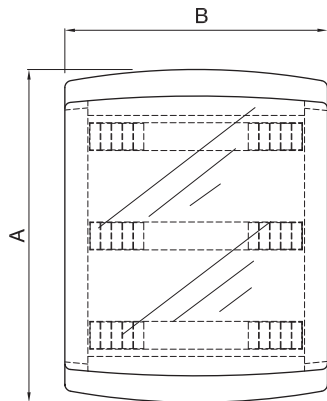

Moduli DIN (17,5 mm) DIN Modules (17,5 mm) Modules DIN (17,5 mm) DIN Moduln (17,5 mm) Módulos DIN (17,5 mm)	AxBxC		Potenza dissipabile (W)* Dissipate heat power(W)* Puissance qu'on peut dissiper (W)* Wärmeabführvermögen(W)* Potencia disipable (W)*	Colore Couleur Couleur Farbe Color	Confezione imballo Pack quantity Conditionnement Verpackung Unidades de embalaje	Articolo Article Article Artikel Articulo	
		Dimensioni (mm) Dimensions (mm) Dimensions (mm) Dimensionen (mm) Dimensiones (mm)	(mm)					(mm)
4 DIN	4+1/2 (4+1/2)	180x150x75	17W		1	675.2104 (*) 675.2104B		
	8+1 (8+1)	210x254x75	21W		1	675.2008 675.2008B		
12 DIN	12+1 (12+1)	270x326x75	32W		1	675.2012 675.2012B		
	24+4 (12+2)-(12+2)	420x326x95	52W(74W▲)		1	675.4024 675.4024B		
18 DIN	18+1 (18+1)	270x434x75	36W		1	675.2018 675.2018B		
	36+4 (18+2)-(18+2)	420x434x95	61W		1	675.4036 675.4036B		
	54+3 (18+1)-(18+1)-(18+1)	570x434x95	71W		1	675.5054 675.4036B		

• Senza portella

• Without window

• Sans fenêtrés

• Ohne scheinle

• Sin ventanas

▲ 2 centralini sovrapposti verticalmente

▲ N. 2 gearcases vertically superposed

▲ 2 distributeurs superposés verticalement

▲ 2 centralitas superpuestas verticalmente