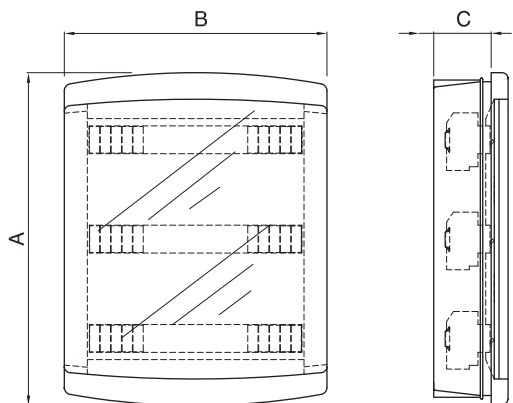

Moduli DIN (17,5 mm) DIN Modules (17,5 mm) Modules DIN (17,5 mm) DIN Moduln (17,5 mm) Modulos DIN (17,5 mm)	AxBxC Dimensioni (mm) Dimensions (mm) Dimensions (mm) Dimensionen (mm) Dimensiones (mm)	Potenza dissipabile (W)* Dissipate heat power(W)* Pissance au'on pe'dissipar (W)* Wärmeabführvermögen(W)* Potencia disipable (W)*	Colore Colour Couleur Farbe Color	Articolo Article Article Artikel Artículo
4 DIN	4+1/2 (4+1/2)	180x150x75	17W		675.2104 (◦) 675.2104B
	8+1 (8+1)	210x254x75	21W		675.2008 675.2008B
12 DIN	12+1 (12+1)	270x326x75	32W		675.2012 675.2012B
	24+4 (12+2)-(12+2)	420x326x95	52W (74W▲)		675.4024 675.4024B
18 DIN	18+1 (18+1)	270x434x75	36W		675.2018 675.2018B
	36+4 (18+2)-(18+2)	420x434x95	61W		675.4036 675.4036B
	54+3 (18+1)-(18+1)-(18+1)	570x434x95	71W		675.5054 675.4036B