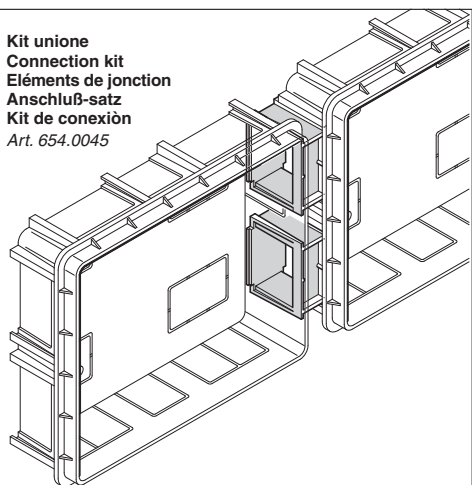

	Moduli DIN (17,5 mm) DIN Modules (17,5 mm) Modules DIN (17,5 mm) DIN Moduln (17,5 mm) Modulos DIN (17,5 mm)	AxBxC Dimensioni (mm) Dimensions (mm) Dimensions (mm) Dimensionen (mm) Dimensiones (mm)	Potenza dissipabile (W)* Dissipate heat power(W)* Pissance au'on pe'dissipar (W)* Wärmeabführvermögen(W)* Potencia disipable (W)*	Colore Colour Couleur Farbe Color	Articolo Article Article Artikel Artículo
4 DIN	4+1/2 (4+1/2)	180x150x75	17W		675.2104 (◦) 675.2104B
	8+1 (8+1)	210x254x75	21W		675.2008 675.2008B
12 DIN	12+1 (12+1)	270x326x75	32W		675.2012 675.2012B
	24+4 (12+2)-(12+2)	420x326x95	52W (74W▲)		675.4024 675.4024B
18 DIN	18+1 (18+1)	270x434x75	36W		675.2018 675.2018B
	36+4 (18+2)-(18+2)	420x434x95	61W		675.4036 675.4036B
	54+3 (18+1)-(18+1)-(18+1)	570x434x95	71W		675.5054 675.4036B

- * Potenza calcolata in conformità alla norma CEI 23-49
- * Dissipable power calculated in conformity with CEI 23-49
- * Pissance pouvant être dissipée, calculée conformément à la norme CEI 23-49
- * Aufnehmbare Leistung, berechnet in Übereinstimmung mit Bestimmung CEI 23-49
- * Potencia disipable calculada conformemente a la norma CEI 23-49
- Senza portella ▲ 2 centralini sovrapposti verticalmente
- Without window ▲ N. 2 gearcases vertically superposed
- Sans fenestres ▲ 2 distributeurs superposés verticalement
- Ohne schieite ▲ 2 vertikal einander überlagernde Steuergehäuse
- Sin ventanas ▲ 2 centralitas superpuestas verticalmente

675.

Kit unione
 Connection kit
 Éléments de jonction
 Anschluß-satz
 Kit de conexiòn
 Art. 654.0045

4 - 8 - 12 - 18 DIN

24 - 36 - 54 DIN