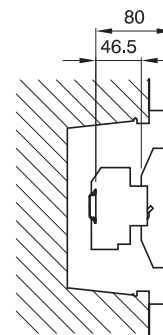

	Moduli DIN (17,5 mm) DIN Modules (17,5 mm) Modules DIN (17,5 mm) DIN Moduln (17,5 mm) Modulos DIN (17,5 mm)	AxBxC Dimensioni (mm) Dimensions (mm) Dimensions (mm) Dimensionen (mm) Dimensiones (mm)	Potenza dissipabile (W)* Dissipate heat power(W)* Pissance au'on pe'dissipar (W)* Wärmeabführvermögen(W)* Potencia disipable (W)*	Colore Colour Couleur Farbe Color	Articolo Article Article Artikel Artículo
4 DIN	4+1/2 (4+1/2)	180x150x75	17W		675.2104 (◦) 675.2104B
	8+1 (8+1)	210x254x75	21W		675.2008 675.2008B
12 DIN	12+1 (12+1)	270x326x75	32W		675.2012 675.2012B
	24+4 (12+2)-(12+2)	420x326x95	52W (74W▲)		675.4024 675.4024B
18 DIN	18+1 (18+1)	270x434x75	36W		675.2018 675.2018B
	36+4 (18+2)-(18+2)	420x434x95	61W		675.4036 675.4036B
	54+3 (18+1)-(18+1)-(18+1)	570x434x95	71W		675.5054 675.4036B

675.

Kit unione
 Connection kit
 Éléments de jonction
 Anschluß-satz
 Kit de conexiòn
 Art. 654.0045

4 - 8 - 12 - 18 DIN

24 - 36 - 54 DIN