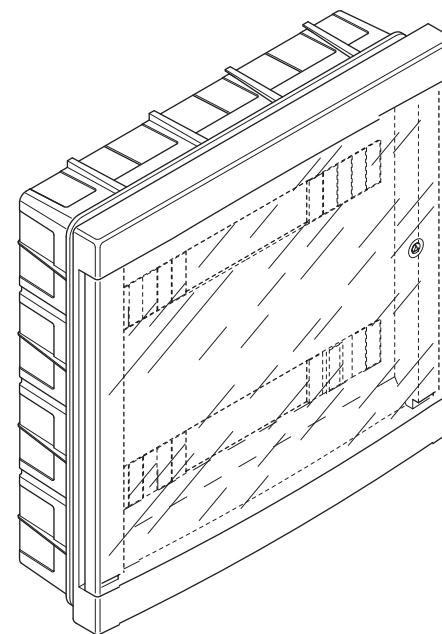

**CENTRALINO DA INCASSO
FLUSH MTG. ENCLOSURE
BOÎTES D'ENCASTREMENT
VERTEILER EINBAUKÄSTEN
CAJA EMPOTRABLE**