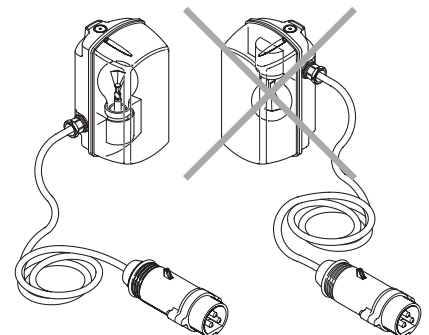

EN 60 598-1
EN 60 598-2-1

IP44

APPARECCHI DI ILLUMINAZIONE - INSTALLARE NEL MODO ILLUSTRATO
LUMINAIRES - FITTING AS ILLUSTRATED
LUMINAIRES - INSTALLER SUIVANT L'IMAGE
LEUCHTEN - BITTE INSTALLATION WIE IM BILD
APARATOS PARA ILUMINACION - INSTALACION COMO ILUSTRADO

- Verificare periodicamente lo stato delle lampade e dei conduttori
- Please check periodically the condition of lamps and conductors
- Vérifier périodiquement l'état des lampes et des conducteurs
- Bitte periodisch den Zustand von den Lampen und von den Leitern prüfen
- Por favor controlar el estado de las lámparas y de los conductores