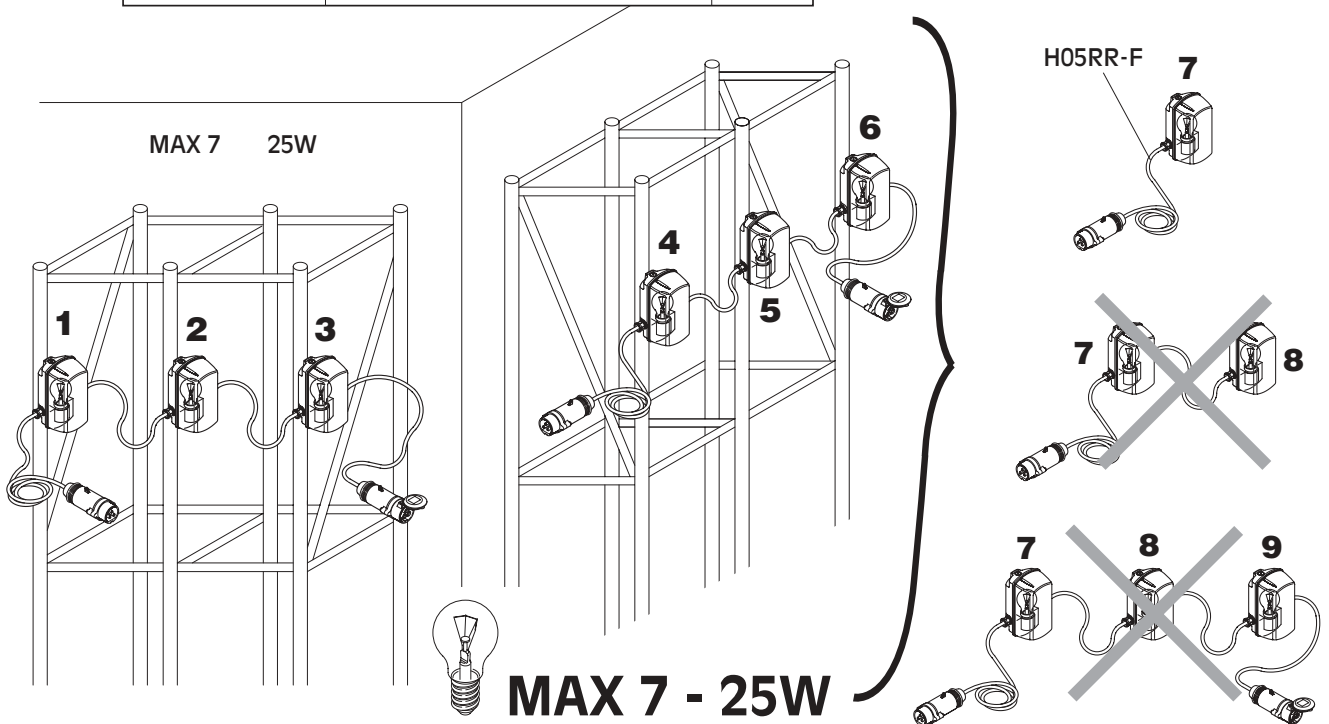

EN 60 598-1
EN 60 598-2-1

IP44

APPARECCHI DI ILLUMINAZIONE - INSTALLARE NEL MODO ILLUSTRATO
LUMINAIRES - FITTING AS ILLUSTRATED
LUMINAIRES - INSTALLER SUIVANT L'IMAGE
LEUCHTEN - BITTE INSTALLATION WIE IM BILD
APARATOS PARA ILUMINACION - INSTALACION COMO ILUSTRADO