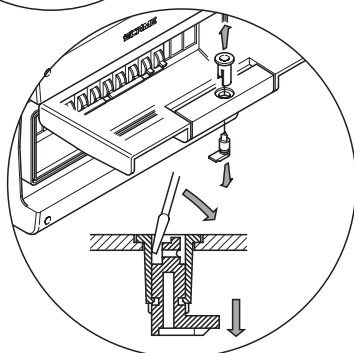

ART. 654.0072

SERRATURA YALE
 YALE LOCK
 SERRURE YALE
 YALE VERSCHLUSS
 CERRADURA YALE

MBOX

ART. 654.0070 (IP55) ART. 654.0072 (IP40)

DOMINO

InfoTECH

ITALY

Numero Verde
800-018009