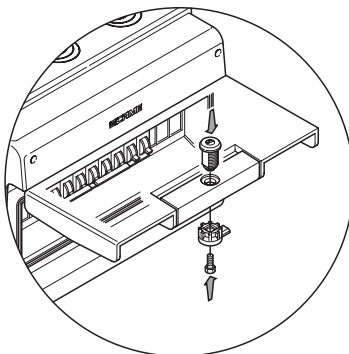

ART. 654.0072

SERRATURA YALE
 YALE LOCK
 SERRURE YALE
 YALE VERSCHLUSS
 CERRADURA YALE

MBOX

ART. 654.0070 (IP55) ART. 654.0072 (IP40)

DOMINO

InfoTECH

ITALY

Numero Verde
800-018009