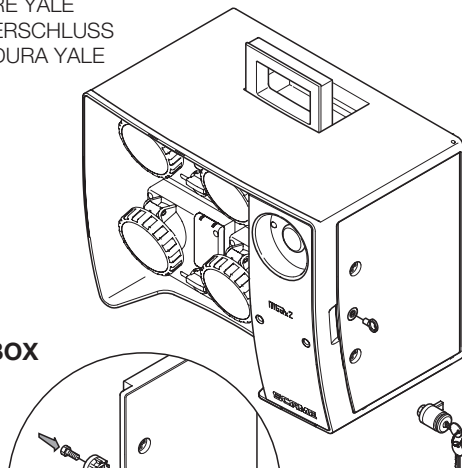

ART. 654.0072

SERRATURA YALE
 YALE LOCK
 SERRURE YALE
 YALE VERSCHLUSS
 CERRADURA YALE

MBOX

ART. 654.0070 (IP55) ART. 654.0072 (IP40)

DOMINO

InfoTECH

ITALY

Numero Verde
800-018009