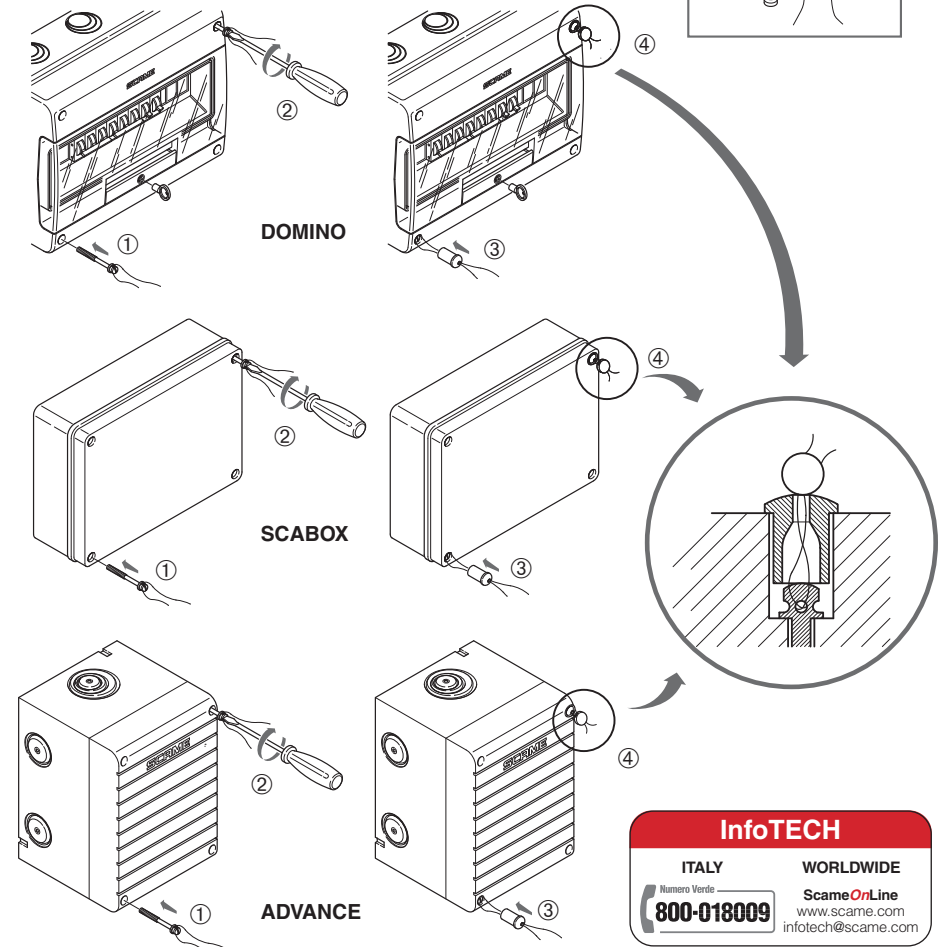

ART. 654.0030 DOMINO
ART. 654.0031 SCABOX 100x100 - 120x80 - 150x110 + DOMINO 673.2102
ART. 654.0032 BLOCK - OMNIA - ADVANCE - SCABOX 190x140 - 240x190 - 300x220 - 380x300

PIOMBATURA COPERCHIO
COVER LEAD SEALING
COUVERCLE AVEC SCELLE'S
DECKELBLEILÖTUNG
PRECINTO CON PLOMO PARA TAPA

InfoTECH

| | |
|-------------------|--------------------|
| ITALY | WORLDWIDE |
| Numero Verde | ScameOnLine |
| 800-018009 | www.scame.com |
| | infotech@scame.com |

ART. 654.0030 DOMINO
ART. 654.0031 SCABOX 100x100 - 120x80 - 150x110 + DOMINO 673.2102
ART. 654.0032 BLOCK - OMNIA - ADVANCE - SCABOX 190x140 - 240x190 - 300x220 - 380x300

PIOMBATURA COPERCHIO
COVER LEAD SEALING
COUVERCLE AVEC SCELLE'S
DECKELBLEILÖTUNG
PRECINTO CON PLOMO PARA TAPA

InfoTECH

| | |
|-------------------|--------------------|
| ITALY | WORLDWIDE |
| Numero Verde | ScameOnLine |
| 800-018009 | www.scame.com |
| | infotech@scame.com |