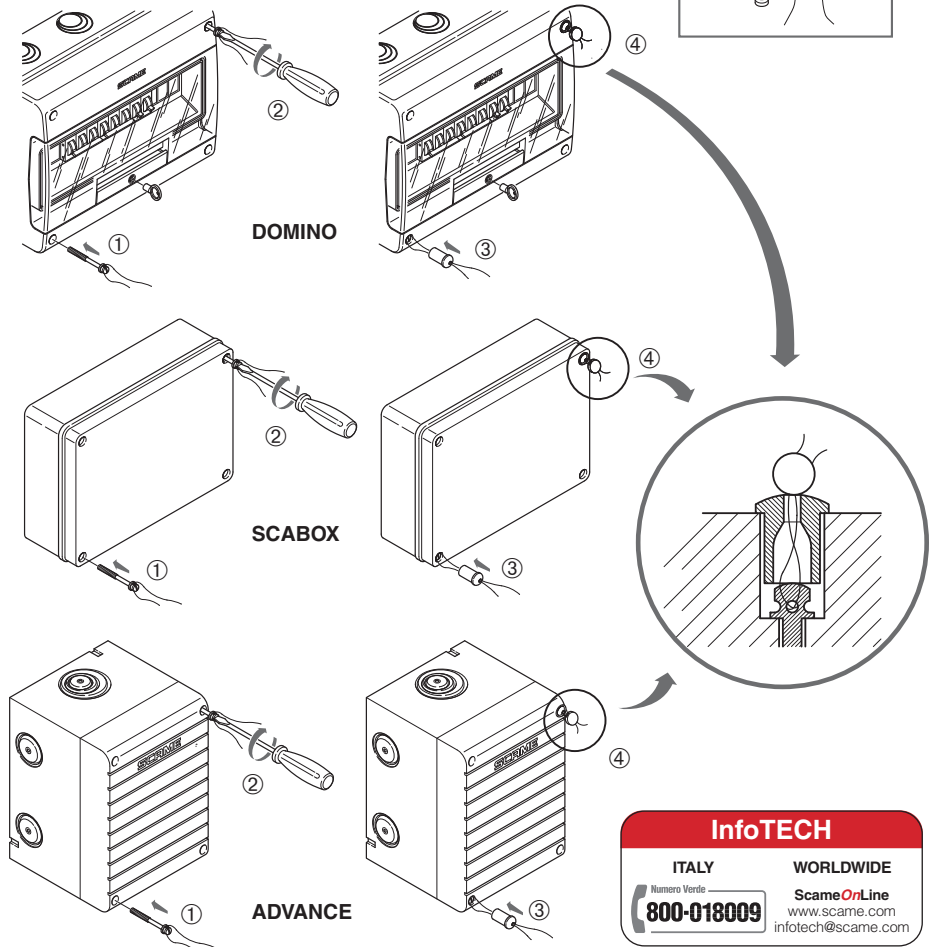

ART. 654.0030 DOMINO
ART. 654.0031 SCABOX 100x100 - 120x80 - 150x110 + DOMINO 673.2102
ART. 654.0032 BLOCK - OMNIA - ADVANCE - SCABOX 190x140 - 240x190 - 300x220 - 380x300

PIOMBATURA COPERCHIO
COVER LEAD SEALING
COUVERCLE AVEC SCELLE'S
DECKELBLEILÖTUNG
PRECINTO CON PLOMO PARA TAPA

InfoTECH

| | |
|-------------------|--------------------|
| ITALY | WORLDWIDE |
| Numero Verde | ScameOnLine |
| 800-018009 | www.scame.com |
| | infotech@scame.com |

ART. 654.0030 DOMINO
ART. 654.0031 SCABOX 100x100 - 120x80 - 150x110 + DOMINO 673.2102
ART. 654.0032 BLOCK - OMNIA - ADVANCE - SCABOX 190x140 - 240x190 - 300x220 - 380x300

PIOMBATURA COPERCHIO
COVER LEAD SEALING
COUVERCLE AVEC SCELLE'S
DECKELBLEILÖTUNG
PRECINTO CON PLOMO PARA TAPA

InfoTECH

| | |
|-------------------|--------------------|
| ITALY | WORLDWIDE |
| Numero Verde | ScameOnLine |
| 800-018009 | www.scame.com |
| | infotech@scame.com |