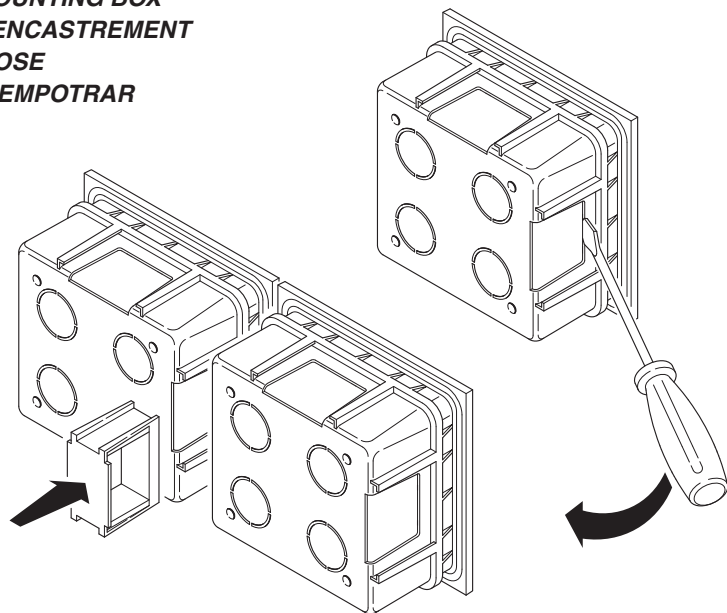

ART. 572.0200

SCATOLA DA INCASSO
FLUSH MOUNTING BOX
BOITE D'ENCASTREMENT
EINBAUDOSE
CAJA DE EMPOTRAR

Il grado di protezione **IP55** è garantito con installazione su pareti lisce ed impermeabili, costituite da piastrelle o materiali similari, senza linee di fuga.

Installation shall occur on smooth waterproof walls to grant the **IP55** protection degree. Said walls consist of tiles or similar material without flight lines.

Le degré de protection **IP55** est garanti seulement en cas d'installation sur des parois lisses et imperméables recouvertes avec des carreaux ou similaires sans fuites.

Die Schutzart **IP55** ist garantiert bei Installation auf glatten und wasserdichten Wänden. Die Wände bestehen aus Fliesen oder ähnlichem Material ohne Fluchtlinien.

El grado de protección **IP55** se obtiene con la instalación en paredes lisas e impermeables, construidas con azulejos o materiales análogos, libres de líneas de fugas.

Il grado di protezione **IP55** è garantito con installazione su pareti lisce ed impermeabili, costituite da piastrelle o materiali similari, senza linee di fuga.

Installation shall occur on smooth waterproof walls to grant the **IP55** protection degree. Said walls consist of tiles or similar material without flight lines.