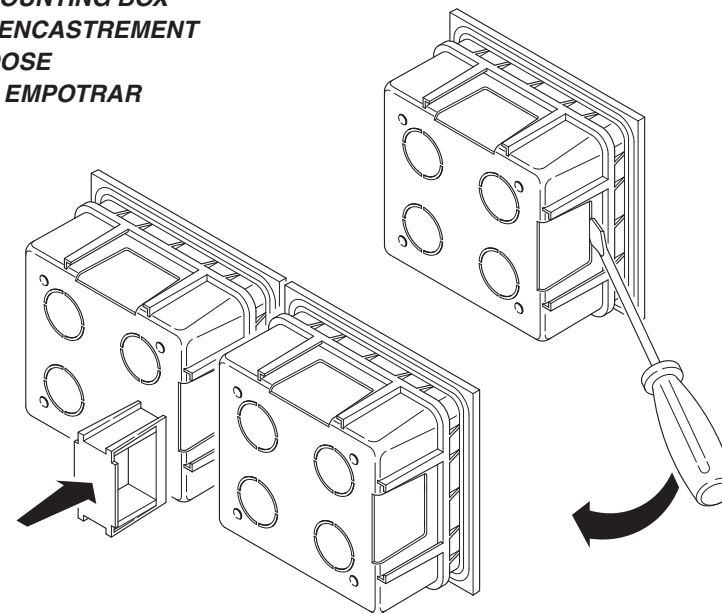

ART. 572.0200

SCATOLA DA INCASSO
FLUSH MOUNTING BOX
BOITE D'ENCASTREMENT
EINBAUDOSE
CAJA DE EMPOTRAR

Il grado di protezione **IP55** è garantito con installazione su pareti lisce ed impermeabili, costituite da piastrelle o materiali similari, senza linee di fuga.

Installation shall occur on smooth waterproof walls to grant the **IP55** protection degree. Said walls consist of tiles or similar material without flight lines.

Le degré de protection **IP55** est garanti seulement en cas d'installation sur des parois lisses et imperméables recouvertes avec des carreaux ou similaires sans fuites.

Die Schutzart **IP55** ist garantiert bei Installation auf glatten und wasserdichten Wänden. Die Wände bestehen aus Fliesen oder ähnlichem Material ohne Fluchtlinien.

El grado de protección **IP55** se obtiene con la instalación en paredes lisas e impermeables, construidas con azulejos o materiales análogos, libres de líneas de fugas.

Il grado di protezione **IP55** è garantito con installazione su pareti lisce ed impermeabili, costituite da piastrelle o materiali similari, senza linee di fuga.

Installation shall occur on smooth waterproof walls to grant the **IP55** protection degree. Said walls consist of tiles or similar material without flight lines.