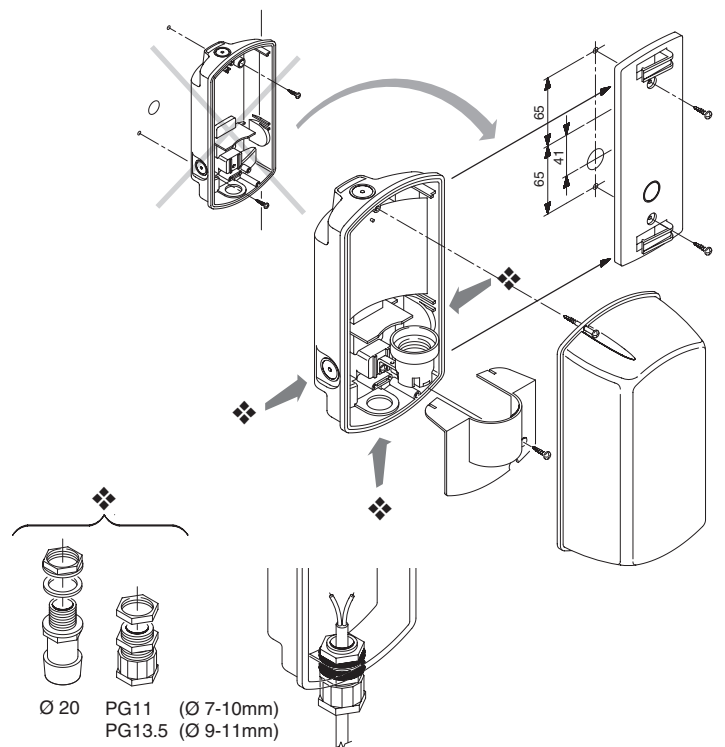

EN 60598-1
EN 60598-2-1

IP55

APPARECCHI DI ILLUMINAZIONE - INSTALLARE NEL MODO ILLUSTRATO
LUMINAIRES - FITTING AS ILLUSTRATED
LUMINAIRES - INSTALLER SUIVANT L'IMAGE
LEUCHTEN - BITTE INSTALLATION WIE IM BILD
APARATOS PARA ILUMINACION - INSTALACION COMO ILUSTRADO

CLASSE II

InfoTECH

ITALY Numero Verde 800-018009	WORLDWIDE ScameOnLine www.scame.com infotech@scame.com
--	---

EN 60598-1
EN 60598-2-1

IP55

APPARECCHI DI ILLUMINAZIONE - INSTALLARE NEL MODO ILLUSTRATO
LUMINAIRES - FITTING AS ILLUSTRATED
LUMINAIRES - INSTALLER SUIVANT L'IMAGE
LEUCHTEN - BITTE INSTALLATION WIE IM BILD
APARATOS PARA ILUMINACION - INSTALACION COMO ILUSTRADO