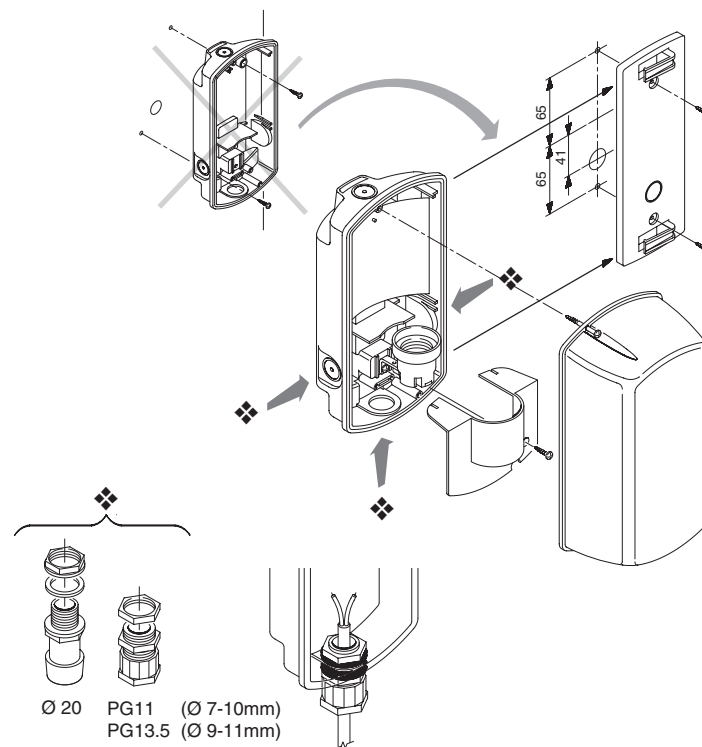

EN 60598-1
EN 60598-2-1

IP55

APPARECCHI DI ILLUMINAZIONE - INSTALLARE NEL MODO ILLUSTRATO
LUMINAIRES - FITTING AS ILLUSTRATED
LUMINAIRES - INSTALLER SUIVANT L'IMAGE
LEUCHTEN - BITTE INSTALLATION WIE IM BILD
APARATOS PARA ILUMINACION - INSTALACION COMO ILUSTRADO

CLASSE II

InfoTECH

ITALY Numero Verde 800-018009	WORLDWIDE ScameOnLine www.scame.com infotech@scame.com
--	---

EN 60598-1
EN 60598-2-1

IP55

APPARECCHI DI ILLUMINAZIONE - INSTALLARE NEL MODO ILLUSTRATO
LUMINAIRES - FITTING AS ILLUSTRATED
LUMINAIRES - INSTALLER SUIVANT L'IMAGE
LEUCHTEN - BITTE INSTALLATION WIE IM BILD
APARATOS PARA ILUMINACION - INSTALACION COMO ILUSTRADO