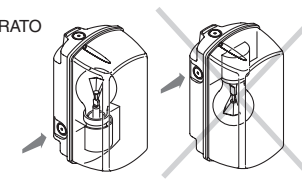

EN 60598-1
EN 60598-2-1

IP55

APPARECCHI DI ILLUMINAZIONE - INSTALLARE NEL MODO ILLUSTRATO
LUMINAIRES - FITTING AS ILLUSTRATED
LUMINAIRES - INSTALLER SUIVANT L'IMAGE
LEUCHTEN - BITTE INSTALLATION WIE IM BILD
APARATOS PARA ILUMINACION - INSTALACION COMO ILUSTRADO

CLASSE II

InfoTECH

ITALY Numero Verde 800-018009	WORLDWIDE ScameOnLine www.scame.com infotech@scame.com
--	---

EN 60598-1
EN 60598-2-1

IP55

APPARECCHI DI ILLUMINAZIONE - INSTALLARE NEL MODO ILLUSTRATO
LUMINAIRES - FITTING AS ILLUSTRATED
LUMINAIRES - INSTALLER SUIVANT L'IMAGE
LEUCHTEN - BITTE INSTALLATION WIE IM BILD
APARATOS PARA ILUMINACION - INSTALACION COMO ILUSTRADO